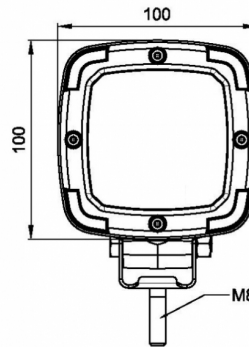

### Specificaties

Aansluiting	Open kabeleinde	Kelvin waarde	5700K
Aantal LEDs	9	Kleur	Wit
Afmetingen	100 mm x 100 mm x 74 mm	Kleur LEDs	Wit
Bedrijfstemperatuur	-30°C / +65°C	Kleur lens	Transparant
Bestelbaar per	1	Lengte kabel (m)	1,50 m
Bevestiging	Bout	Lichtbron	LED
EMC	EMC R10	Lumen	4100
EMC R10	Ja	Lumenbereik	Extreme 4000 - 8000 Lumen
Eigenschappen	Aluminium behuizing, mat zwart. Behandeld tegen corrosie.	Type	Vierkant
Geleverd met	Montageboutjes	Verpakking	Wit doosje met etiket
Gewicht (kg)	0,82 Kg	Voeding	12V - 55V
IP-graad	IP68	Watt	38 Watt