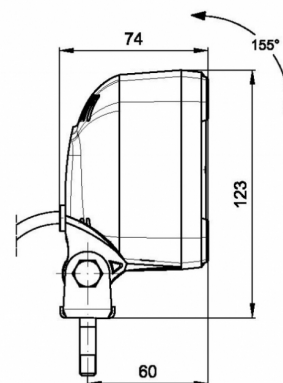

### Specificaties

Aansluiting	Open kabeleinde	Kelvin waarde	5700K
Aantal LEDs	9	Kleur	Wit
Afmetingen	100 mm x 100 mm x 74 mm	Kleur LEDs	Wit
Bedrijfstemperatuur	-30°C / +65°C	Kleur lens	Transparant
Bestelbaar per	1	Lengte kabel (m)	1,50 m
Bevestiging	Bout	Lichtbron	LED
EMC	EMC R10	Lumen	4100
EMC R10	Ja	Lumenbereik	Extreme 4000 - 8000 Lumen
Eigenschappen	Aluminium behuizing, mat zwart. Behandeld tegen corrosie.	Type	Vierkant
Geleverd met	Montageboutjes	Verpakking	Wit doosje met etiket
Gewicht (kg)	0,82 Kg	Voeding	12V - 55V
IP-graad	IP68	Watt	38 Watt