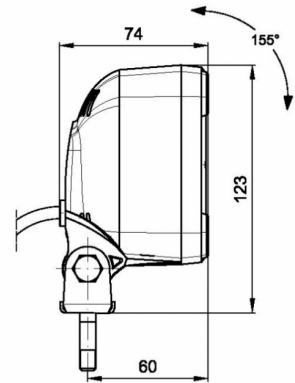

### Specificaties

Aansluiting	Open kabeleinde	Kelvin waarde	5700K
Aantal LEDs	9	Kleur	Wit
Afmetingen	100 mm x 100 mm x 74 mm	Kleur LEDs	Wit
Bedrijfstemperatuur	-30°C / +65°C	Kleur lens	Transparant
Bestelbaar per	1	Lengte kabel (m)	1,50 m
Bevestiging	Bout	Lichtbron	LED
EMC	EMC R10	Lumen	4100
EMC R10	Ja	Lumenbereik	Extreme 4000 - 8000 Lumen
Eigenschappen	Aluminium behuizing, mat zwart. Behandeld tegen corrosie.	Type	Vierkant
Geleverd met	Montageboutjes	Verpakking	Wit doosje met etiket
Gewicht (kg)	0,82 Kg	Voeding	12V - 55V
IP-graad	IP68	Watt	38 Watt