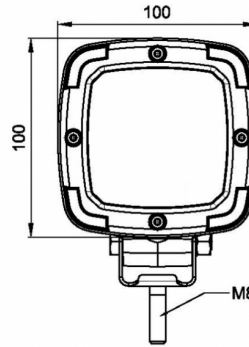

### Specificaties

|                     |   |                  |                           |
|---------------------|---|------------------|---------------------------|
| Aansluiting         | Open kabeleinde   | Kelvin waarde    | 5700K                     |
| Aantal LEDs         | 9   | Kleur            | Wit                       |
| Afmetingen          | 100 mm x 100 mm x 74 mm                                   | Kleur LEDs       | Wit                       |
| Bedrijfstemperatuur | -30°C / +65°C   | Kleur lens       | Transparant               |
| Bestelbaar per      | 1   | Lengte kabel (m) | 1,50 m                    |
| Bevestiging         | Bout  | Lichtbron        | LED                       |
| EMC                 | EMC R10   | Lumen            | 4100                      |
| EMC R10             | Ja  | Lumenbereik      | Extreme 4000 - 8000 Lumen |
| Eigenschappen       | Aluminium behuizing, mat zwart. Behandeld tegen corrosie. | Type             | Vierkant                  |
| Geleverd met        | Montageboutjes  | Verpakking       | Wit doosje met etiket     |
| Gewicht (kg)        | 0,82 Kg   | Voeding          | 12V - 55V                 |
| IP-graad            | IP68  | Watt             | 38 Watt                   |