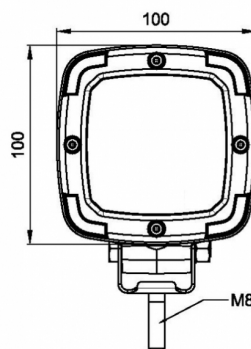

EAN: 5414184565661

Specificaties

Aansluiting	Open kabeleinde	Kelvin waarde	5700K
Aantal LEDs	9	Kleur	Wit
Afmetingen	100 mm x 100 mm x 74 mm	Kleur LEDs	Wit
Bedrijfstemperatuur	-30°C / +65°C	Kleur lens	Transparant
Bestelbaar per	1	Lengte kabel (m)	1,50 m
Bevestiging	Bout	Lichtbron	LED
EMC	EMC R10	Lumen	4100
EMC R10	Ja	Lumenbereik	Extreme 4000 - 8000 Lumen
Eigenschappen	Aluminium behuizing, mat zwart. Behandeld tegen corrosie.	Type	Vierkant
Geleverd met	Montageboutjes	Verpakking	Wit doosje met etiket
Gewicht (kg)	0,82 Kg	Voeding	12V - 55V
IP-graad	IP68	Watt	38 Watt