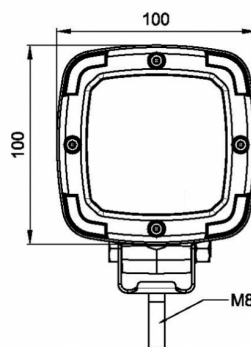

### Specificaties

Aansluiting	Open kabeleinde	Kelvin waarde	5700K
Aantal LEDs	9	Kleur	Wit
Afmetingen	100 mm x 100 mm x 74 mm	Kleur LEDs	Wit
Bedrijfstemperatuur	-30°C / +65°C	Kleur lens	Transparant
Bestelbaar per	1	Lengte kabel (m)	1,50 m
Bevestiging	Bout	Lichtbron	LED
EMC	EMC R10	Lumen	4100
EMC R10	Ja	Lumenbereik	Extreme 4000 - 8000 Lumen
Eigenschappen	Aluminium behuizing, mat zwart. Behandeld tegen corrosie.	Type	Vierkant
Geleverd met	Montageboutjes	Verpakking	Wit doosje met etiket
Gewicht (kg)	0,82 Kg	Voeding	12V - 55V
IP-graad	IP68	Watt	38 Watt