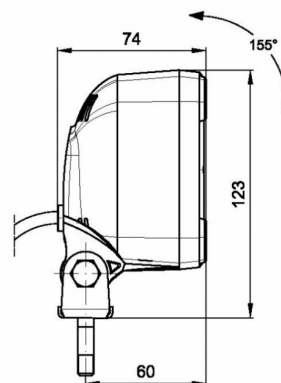

EAN: 5414184565661

Specificaties

Aansluiting	Open kabeleinde	Kelvin waarde	5700K
Aantal LEDs	9	Kleur	Wit
Afmetingen	100 mm x 100 mm x 74 mm	Kleur LEDs	Wit
Bedrijfstemperatuur	-30°C / +65°C	Kleur lens	Transparant
Bestelbaar per	1	Lengte kabel (m)	1,50 m
Bevestiging	Bout	Lichtbron	LED
EMC	EMC R10	Lumen	4100
EMC R10	Ja	Lumenbereik	Extreme 4000 - 8000 Lumen
Eigenschappen	Aluminium behuizing, mat zwart. Behandeld tegen corrosie.	Type	Vierkant
Geleverd met	Montageboutjes	Verpakking	Wit doosje met etiket
Gewicht (kg)	0,82 Kg	Voeding	12V - 55V
IP-graad	IP68	Watt	38 Watt