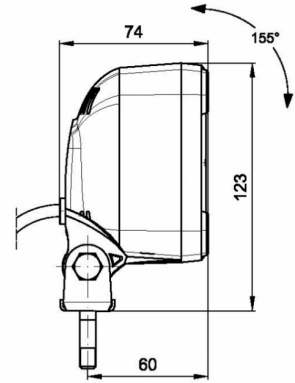

### Specificaties

|                     |   |                  |                           |
|---------------------|---|------------------|---------------------------|
| Aansluiting         | Open kabeleinde   | Kelvin waarde    | 5700K                     |
| Aantal LEDs         | 9   | Kleur            | Wit                       |
| Afmetingen          | 100 mm x 100 mm x 74 mm                                   | Kleur LEDs       | Wit                       |
| Bedrijfstemperatuur | -30°C / +65°C   | Kleur lens       | Transparant               |
| Bestelbaar per      | 1   | Lengte kabel (m) | 1,50 m                    |
| Bevestiging         | Bout  | Lichtbron        | LED                       |
| EMC                 | EMC R10   | Lumen            | 4100                      |
| EMC R10             | Ja  | Lumenbereik      | Extreme 4000 - 8000 Lumen |
| Eigenschappen       | Aluminium behuizing, mat zwart. Behandeld tegen corrosie. | Type             | Vierkant                  |
| Geleverd met        | Montageboutjes  | Verpakking       | Wit doosje met etiket     |
| Gewicht (kg)        | 0,82 Kg   | Voeding          | 12V - 55V                 |
| IP-graad            | IP68  | Watt             | 38 Watt                   |