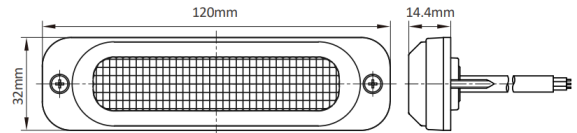

LED FLITSERS

TF6-OR

LED Flitser | 6 LEDs | 12-24V | oranje

EAN: 5414184565647

Specificaties

Aansluiting	Open kabeleinde
Aantal LEDs	6
Aantal flitspatronen	10
Afmetingen	120 mm x 32 mm x 14,40 mm
Bedrijfstemperatuur	-40°C / +60°C
Bestelbaar per	1
Bevestiging	Opbouw
ECE R65 Klasse 1	Ja
ECE R65 Klasse 2	Nee
EMC R10	Ja

Geleverd met	Montageboutjes, dichtingsring, handleiding
Gewicht (kg)	0,057 Kg
IP-graad	IP69K
Kleur	Oranje
Kleur lens	Transparant
Lengte kabel (m)	2,5 m
Lichtbron	LED
Synchroniseerbaar	Ja
Voeding	12V - 24V
Vorm	Rechthoekig/langwerpig/verlengd