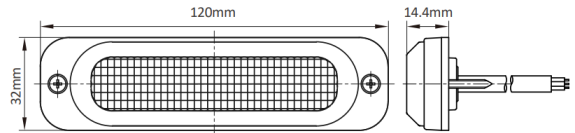

## Specificaties

Aansluiting	Open kabeleinde	Gewicht (kg)	0,057 Kg
Aantal LEDs	6	IP-graad	IP69K
Aantal flitspatronen	10	Kleur	Wit
Afmetingen	120 mm x 32 mm x 14,40 mm	Kleur lens	Transparant
Bedrijfstemperatuur	-40°C / +60°C	Lengte kabel (m)	2,5 m
Bestelbaar per	1	Lichtbron	LED
Bevestiging	Opbouw	Synchroniseerbaar	Ja
EMC R10	Ja	Voeding	12V - 24V
Geleverd met	Montageboutjes, dichtingsring, handleiding	Vorm	Rechthoekig/langwerpig/verlengd