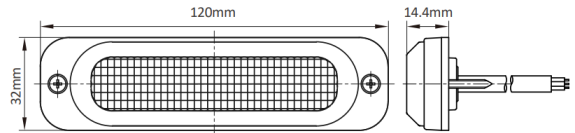

LED FLITSERS

TF6-CR

LED Flitser | 6 LEDs | 12-24V | wit

EAN: 5414184565630

Specificaties

Aansluiting	Open kabeleinde	Gewicht (kg)	0,057 Kg
Aantal LEDs	6	IP-graad	IP69K
Aantal flitspatronen	10	Kleur	Wit
Afmetingen	120 mm x 32 mm x 14,40 mm	Kleur lens	Transparant
Bedrijfstemperatuur	-40°C / +60°C	Lengte kabel (m)	2,5 m
Bestelbaar per	1	Lichtbron	LED
Bevestiging	Opbouw	Synchroniseerbaar	Ja
EMC R10	Ja	Voeding	12V - 24V
Geleverd met	Montageboutjes, dichtingsring, handleiding	Vorm	Rechthoekig/langwerpig/verlengd