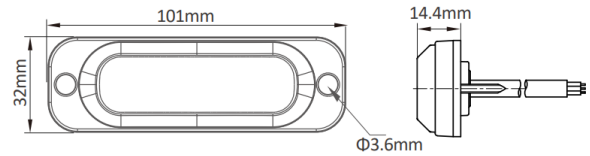

LED FLITSERS

TF4-CR

LED Flitser | 4 LEDs | 12-24V | wit

EAN: 5414184565616

Specificaties

Aansluiting	Open kabeleinde	Gewicht (kg)	0,125 Kg
Aantal LEDs	4	IP-graad	IP67
Aantal flitspatronen	10	Kleur	Wit
Afmetingen	101 mm x 32 mm x 14,40 mm	Kleur lens	Transparant
Bedrijfstemperatuur	-40°C / +60°C	Lengte kabel (m)	2,5 m
Bestelbaar per	1	Lichtbron	LED
Bevestiging	Opbouw	Synchroniseerbaar	Ja
EMC R10	Ja	Voeding	12V - 24V
Geleverd met	Montageboutjes, dichtingsring, handleiding	Vorm	Rechthoekig/langwerpig/verlengd