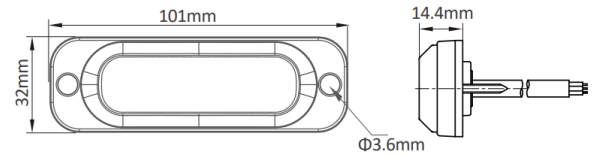

LED FLITSERS

TF4-CR

LED Flitser | 4 LEDs | 12-24V | wit

EAN: 5414184565616

Specificaties

Aansluiting	Open kabeleinde	Gewicht (kg)	0,125 Kg
Aantal LEDs	4	IP-graad	IP67
Aantal flitspatronen	10	Kleur	Wit
Afmetingen	101 mm x 32 mm x 14,40 mm	Kleur lens	Transparant
Bedrijfstemperatuur	-40°C / +60°C	Lengte kabel (m)	2,5 m
Bestelbaar per	1	Lichtbron	LED
Bevestiging	Opbouw	Synchroniseerbaar	Ja
EMC R10	Ja	Voeding	12V - 24V
Geleverd met	Montageboutjes, dichtingsring, handleiding	Vorm	Rechthoekig/langwerpig/verlengd