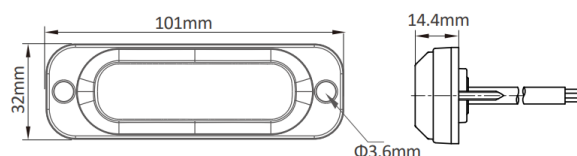

## Specificaties

Aansluiting	Open kabeleinde	IP-graad	IP67
Aantal LEDs	4	Kleur	Wit
Aantal flitspatronen	10	Kleur lens	Transparant
Afmetingen	101 mm x 32 mm x 14,40 mm	Lengte kabel (m)	2,5 m
Bedrijfstemperatuur	-40°C / +60°C	Lichtbron	LED
Bestelbaar per	1	Reeks	AEB TF
Bevestiging	Opbouw	Synchroniseerbaar	Ja
EMC R10	Ja	Voeding	12V - 24V
Geleverd met	Montageboutjes, dichtingsring, handleiding	Vorm	Rechthoekig/langwerpig/verlengd
Gewicht (kg)	0,125 Kg		