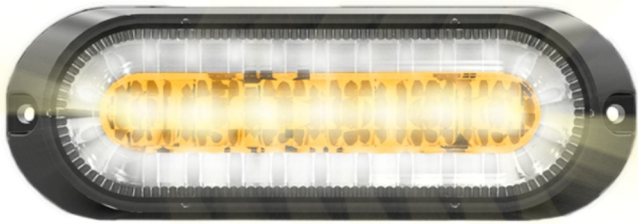

LED FLITSERS

TFS6-OR-DRL

LED Flitser | 6 LEDs + DRL | 12-24V | oranje/wit

EAN: 5414184565654

Specificaties

Aansluiting	Open kabeleinde	Gewicht (kg)	0,11 Kg
Aantal LEDs	6	Hoogte mm	44 mm
Aantal flitspatronen	10	IP-graad	IP67
Afmetingen	124 mm x 44 mm x 16,50 mm	Keuring	ECE R65+R7
Bedrijfstemperatuur	-40°C / +60°C	Kleur	Oranje/wit
Bestelbaar per	1	Kleur lens	Transparant
Bevestiging	Opbouw	Lengte kabel (m)	2,5 m
Breedte mm	16,50 mm	Lengte mm	124 mm
ECE R65 Klasse 1	Ja	Lichtbron	LED
EMC	EMC R10	Synchroniseerbaar	Ja
EMC R10	Ja	Voeding	12V - 24V
Geleverd met	Montageboutjes, dichtingsring, handleiding	Vorm	Rechthoekig/langwerpig/verlengd