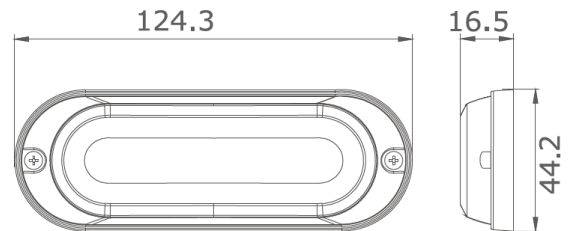

LED FLITSERS

TFS6-OR-DRL

LED Flitser | 6 LEDs + DRL | 12-24V | oranje/wit

EAN: 5414184565654

Specificaties

Aansluiting	Open kabeleinde	Gewicht (kg)	0,11 Kg
Aantal LEDs	6	Hoogte mm	44 mm
Aantal flitspatronen	10	IP-graad	IP67
Afmetingen	124 mm x 44 mm x 16,50 mm	Keuring	ECE R65+R7
Bedrijfstemperatuur	-40°C / +60°C	Kleur	Oranje/wit
Bestelbaar per	1	Kleur lens	Transparant
Bevestiging	Opbouw	Lengte kabel (m)	2,5 m
Breedte mm	16,50 mm	Lengte mm	124 mm
ECE R65 Klasse 1	Ja	Lichtbron	LED
EMC	EMC R10	Synchroniseerbaar	Ja
EMC R10	Ja	Voeding	12V - 24V
Geleverd met	Montageboutjes, dichtingsring, handleiding	Vorm	Rechthoekig/langwerpig/verlengd