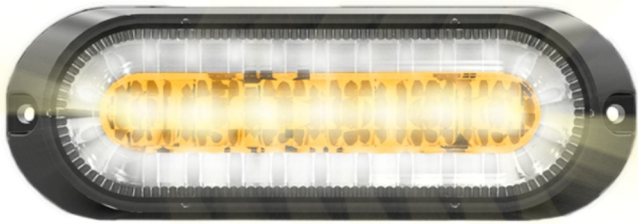

# LED FLITSERS

TFS6-OR-DRL

LED Flitser | 6 LEDs + DRL | 12-24V | oranje/wit

EAN: 5414184565654

## Specificaties

Aansluiting	Open kabeleinde	Gewicht (kg)	0,11 Kg
Aantal LEDs	6	Hoogte mm	44 mm
Aantal flitspatronen	10	IP-graad	IP67
Afmetingen	124 mm x 44 mm x 16,50 mm	Keuring	ECE R65+R7
Bedrijfstemperatuur	-40°C / +60°C	Kleur	Oranje/wit
Bestelbaar per	1	Kleur lens	Transparant
Bevestiging	Opbouw	Lengte kabel (m)	2,5 m
Breedte mm	16,50 mm	Lengte mm	124 mm
ECE R65 Klasse 1	Ja	Lichtbron	LED
EMC	EMC R10	Synchroniseerbaar	Ja
EMC R10	Ja	Voeding	12V - 24V
Geleverd met	Montageboutjes, dichtingsring, handleiding	Vorm	Rechthoekig/langwerpig/verlengd