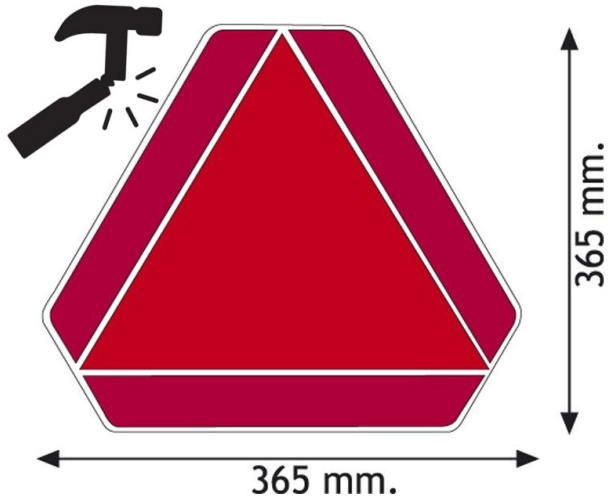

3098.0000ABS

Driehoek | traag rijdend voertuig | onbreekbare ABS uitvoering

EAN: 5414184005440

Specificaties

Bestelbaar per	1	Lengte mm	365 mm
Dikte mm	6 mm	Materiaal	ABS
Gewicht (kg)	0,5 Kg	Montagezijde	Achteraan
Hoogte mm	365 mm	Toepassing	Paneel voor traagrijdend voertuig
Keuring	ECE 69.01	Type	Paneel
Kleur	Rood/oranje		