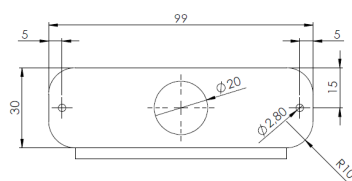

MONTAGE PLATEN/RUBBER/SIER & AFDEKPLATEN

TF4-SUP

Montagesteun voor TF4 LED flitser

EAN: 5414184006430

Specificaties

Bestelbaar per	1	Typisch geschikt voor	TF4 LED flitsers
Bevestiging	Opbouw		