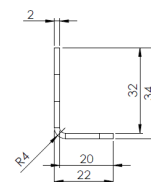

MONTAGE PLATEN/RUBBER/SIER & AFDEKPLATEN

TF4-SUP

Montagesteun voor TF4 LED flitsers

EAN: 5414184006430

Specificaties

Bestelbaar per	1	Typisch geschikt voor	TF4 LED flitsers
Bevestiging	Opbouw		