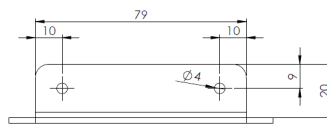

MONTAGE PLATEN/RUBBER/SIER & AFDEKPLATEN

TF4-SUP

Montagesteun voor TF4 LED flitser

EAN: 5414184006430

Specificaties

Bestelbaar per	1	Typisch geschikt voor	TF4 LED flitsers
Bevestiging	Opbouw		