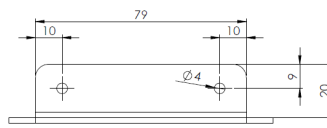

MONTAGE PLATEN/RUBBER/SIER & AFDEKPLATEN

TF4-SUP

Montagesteun voor TF4 LED flitser

EAN: 5414184006430

Specificaties

Bestelbaar per	1	Kleur	Zwart
Bevestiging	Opbouw	Typisch geschikt voor	TF4 LED flitsers