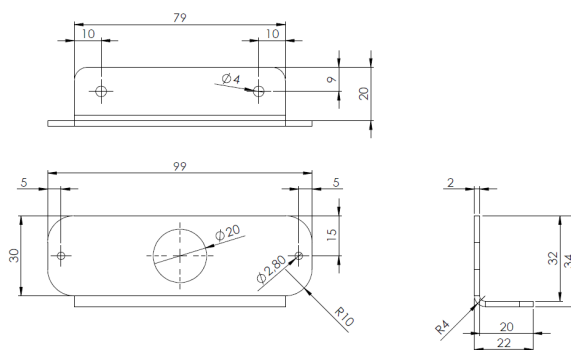

# MONTAGE PLATEN/RUBBER/SIER & AFDEKPLATEN

TF4-SUP

Montagesteun voor TF4 LED flitser

EAN: 5414184006430

## Specificaties

Bestelbaar per	1	Kleur	Zwart
Bevestiging	Opbouw	Typisch geschikt voor	TF4 LED flitsers