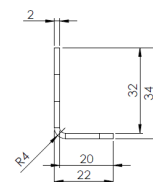

MONTAGE PLATEN/RUBBER/SIER & AFDEKPLATEN

TF4-SUP

Montagesteun voor TF4 LED flitser

EAN: 5414184006430

Specificaties

Bestelbaar per	1	Typisch geschikt voor	TF4 LED flitsers
Bevestiging	Opbouw		