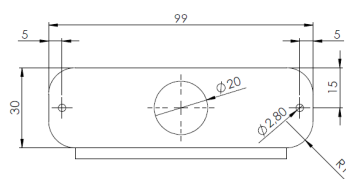

MONTAGE PLATEN/RUBBER/SIER & AFDEKPLATEN

TF4-SUP

Montagesteun voor TF4 LED flitsers

EAN: 5414184006430

Specificaties

Bestelbaar per	1	Typisch geschikt voor	TF4 LED flitsers
Bevestiging	Opbouw		