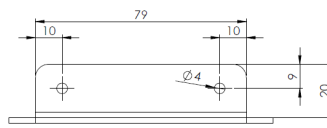

MONTAGE PLATEN/RUBBER/SIER & AFDEKPLATEN

TF4-SUP

Montagesteun voor TF4 LED flitsers

EAN: 5414184006430

Specificaties

Bestelbaar per	1	Typisch geschikt voor	TF4 LED flitsers
Bevestiging	Opbouw		