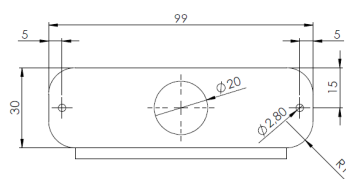

MONTAGE PLATEN/RUBBER/SIER & AFDEKPLATEN

TF4-SUP

Montagesteun voor TF4 LED flitsers

EAN: 5414184006430

Specificaties

Bestelbaar per	1	Typisch geschikt voor	TF4 LED flitsers
Bevestiging	Opbouw