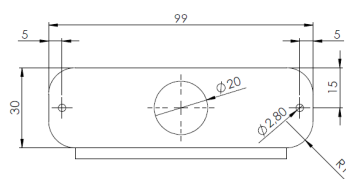

MONTAGE PLATEN/RUBBER/SIER & AFDEKPLATEN

TF4-SUP

Montagesteun voor TF4 LED flitser

EAN: 5414184006430

Specificaties

Bestelbaar per	1	Kleur	Zwart
Bevestiging	Opbouw	Typisch geschikt voor	TF4 LED flitsers