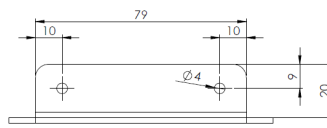

MONTAGE PLATEN/RUBBER/SIER & AFDEKPLATEN

TF4-SUP

Montagesteun voor TF4 LED flitsers

EAN: 5414184006430

Specificaties

Bestelbaar per	1	Typisch geschikt voor	TF4 LED flitsers
Bevestiging	Opbouw