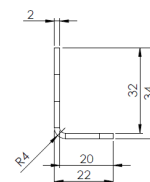

# MONTAGE PLATEN/RUBBER/SIER & AFDEKPLATEN

TF4-SUP

Montagesteun voor TF4 LED flitser

EAN: 5414184006430