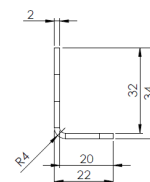

MONTAGE PLATEN/RUBBER/SIER & AFDEKPLATEN

TF4-SUP

Montagesteun voor TF4 LED flitser

EAN: 5414184006430

Specificaties

Bestelbaar per	1	Kleur	Zwart
Bevestiging	Opbouw	Typisch geschikt voor	TF4 LED flitsers