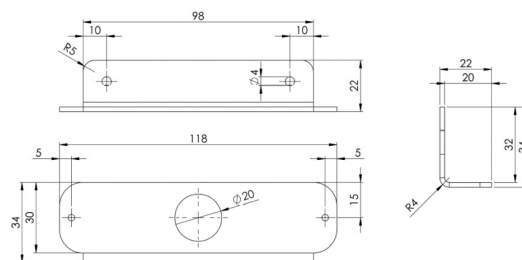

MONTAGE PLATEN/RUBBER/SIER & AFDEKPLATEN

TF6-SUP

Montagesteun voor TF6

EAN: 5414184006447

Specificaties

Bestelbaar per	1	Typisch geschikt voor	TF6 LED flitser
Bevestiging	Opbouw		