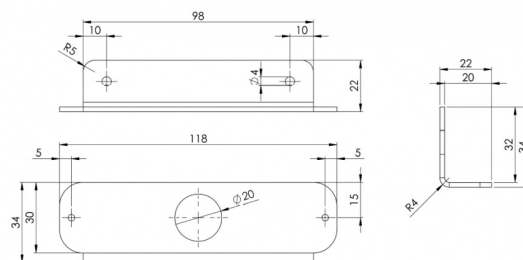

# MONTAGE PLATEN/RUBBER/SIER & AFDEKPLATEN

TF6-SUP

Montagesteun voor TF6

EAN: 5414184006447

## Specificaties

Bestelbaar per	1	Kleur	Zwart
Bevestiging	Opbouw	Typisch geschikt voor	TF6 LED flitser