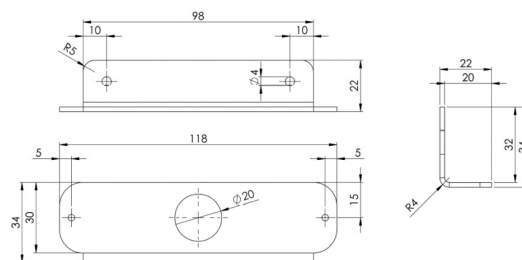

# MONTAGE PLATEN/RUBBER/SIER & AFDEKPLATEN

TF6-SUP

Montagesteun voor TF6

EAN: 5414184006447

## Specificaties

Bestelbaar per	1	Typisch geschikt voor	TF6 LED flitser
Bevestiging	Opbouw		