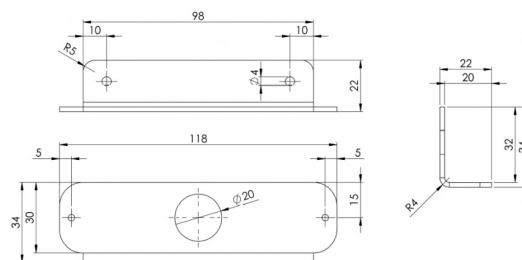

TF6-SUP

Montagesteun voor TF6

EAN: 5414184006447

Specificaties

Bestelbaar per	1	Typisch geschikt voor	TF6 LED flitser
Bevestiging	Opbouw		