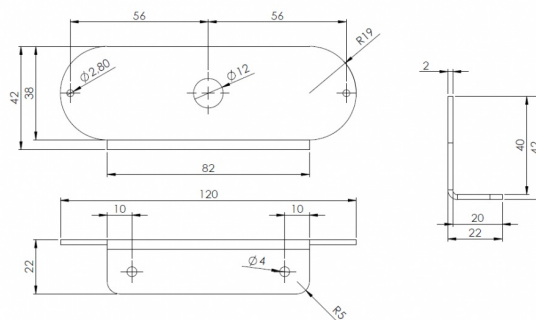

TFS6-SUP

Montagesteun voor TF6S

EAN: 5414184006454

Specificaties

Bestelbaar per	1	Kleur	Zwart
Bevestiging	Opbouw	Typisch geschikt voor	TF6S LED flitser met dagrijlicht