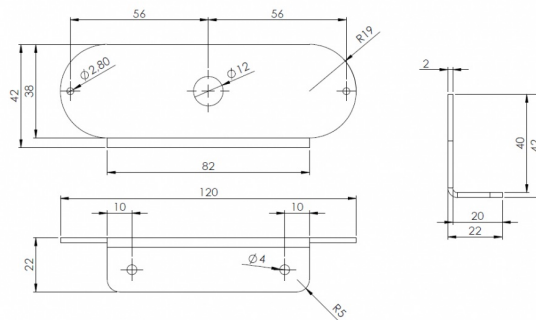

TFS6-SUP

Montagesteun voor TF6S

EAN: 5414184006454

## Specificaties

Bestelbaar per	1	Typisch geschikt voor	TF6S LED flitser met dagrijlicht
Bevestiging	Opbouw		