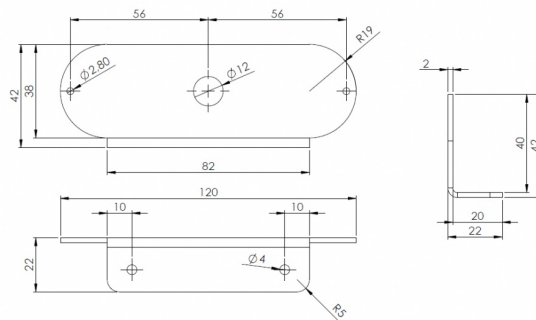

TFS6-SUP

Montagesteun voor TF6S

EAN: 5414184006454

Specificaties

| | | | |
|----------------|--------|-----------------------|----------------------------------|
| Bestelbaar per | 1 | Kleur | Zwart |
| Bevestiging | Opbouw | Typisch geschikt voor | TF6S LED flitser met dagrijlicht |