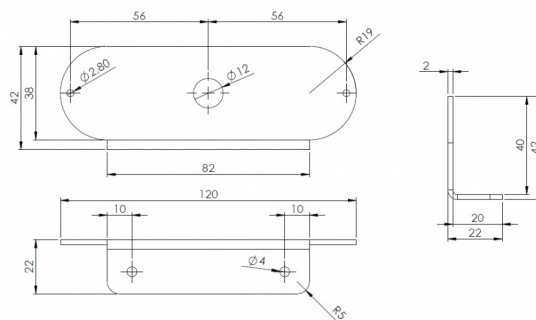

TFS6-SUP

Montagesteun voor TF6S

EAN: 5414184006454

Specificaties

Bestelbaar per	1	Typisch geschikt voor	TF6S LED flitser met dagrijlicht
Bevestiging	Opbouw		