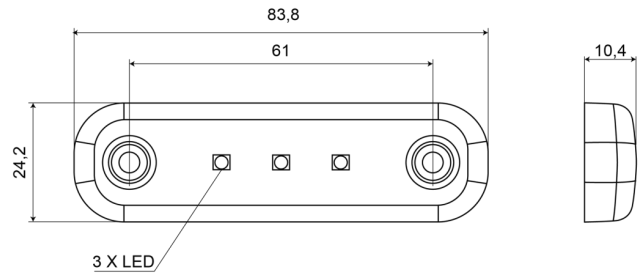

MARKEERVERLICHTING

201-DV-RO-5M

LED markeerverlichting | 3 LEDs | 12-24V | rood |

EAN: 5414184009325

Specificaties

Aansluiting	Open kabeleinde	IP-graad	IP66+IP68
Aantal LEDs	3	Keuring	ECE R7
Afmetingen	84 mm x 24 mm x 10,4 mm	Kleur	Rood
Bedrijfstemperatuur	-30°C / +65°C	Kleur lens	Rood
Bestelbaar per	1	Lengte kabel (m)	5 m
Bevestiging	Opbouw	Lichtbron	LED
EMC	EMC R10	Montagezijde	Achteraan
EMC R10	Ja	Verpakking	POS verpakking
Functies	Markeerverlichting achteraan	Voeding	12V - 24V
Gewicht (kg)	0,03 Kg		