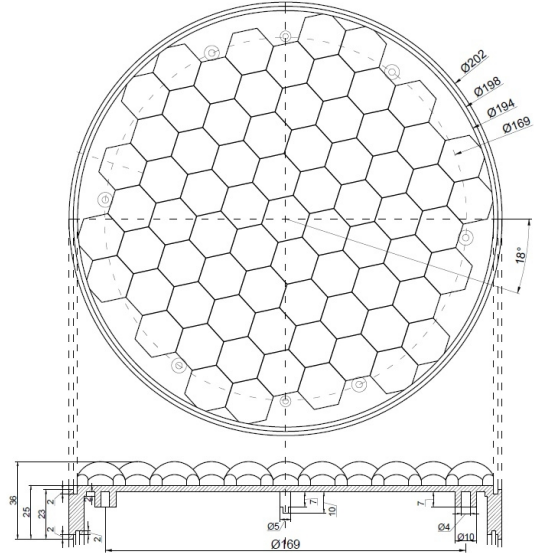

LED FLITSERS

GT-200-12V-OR-SL

LED flitser | oranje | 200 mm | 12 | EN12352 L8H | 2200cd

EAN: 5414184000384

Specificaties

Aansluiting	Open kabeleinde
Aantal LEDs	72
Aantal flitspatronen	Afhankelijk van externe controller
Bestelbaar per	1
Bevestiging	Opbouw
Diameter mm	200 mm
Dikte mm	39 mm
ECE R65	Nee
IP-graad	IP67
Keuring	EN12352 L8H

Kleur	Oranje
Kleur lens	Transparant
Lengte kabel (m)	2 m
Lichtbron	LED
Synchroniseerbaar	Nee
Voeding	12V
Vorm	Rond