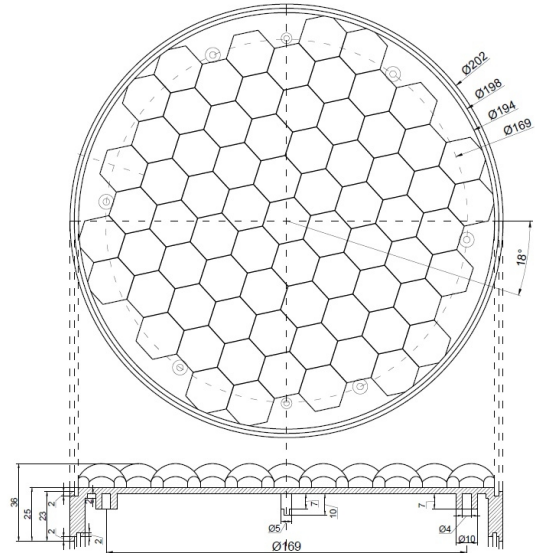

LED FLITSERS

GT-200-12V-OR-
SL

LED flitser | oranje | 200 mm | 12 | EN12352 L8H | 2200cd

EAN: 5414184000384

Specificaties

Aansluiting	Open kabeleinde
Aantal LEDs	72
Aantal flitspatronen	Afhankelijk van externe controller
Bestelbaar per	1
Bevestiging	Opbouw
Diameter mm	200 mm
Dikte mm	39 mm
ECE R65	Nee
IP-graad	IP67
Keuring	EN12352 L8H

Kleur	Oranje
Kleur lens	Transparant
Lengte kabel (m)	2 m
Lichtbron	LED
Synchroniseerbaar	Nee
Voeding	12V
Vorm	Rond