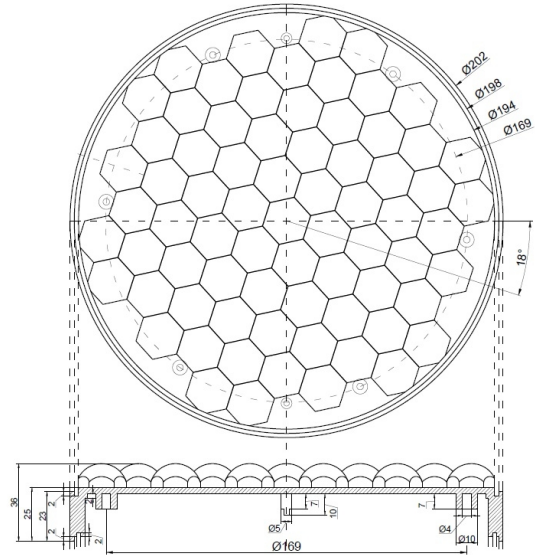

LED FLITSERS

GT-200-12V-OR-
SL

LED flitser | oranje | 200 mm | 12 | EN12352 L8H | 2200cd

EAN: 5414184000384

Specificaties

Aansluiting	Open kabeleinde
Aantal LEDs	72
Aantal flitspatronen	Afhankelijk van externe controller
Bestelbaar per	1
Bevestiging	Opbouw
Diameter mm	200 mm
Dikte mm	39 mm
ECE R65	Nee
IP-graad	IP67
Keuring	EN12352 L8H

Kleur	Oranje
Kleur lens	Transparant
Lengte kabel (m)	2 m
Lichtbron	LED
Synchroniseerbaar	Nee
Voeding	12V
Vorm	Rond