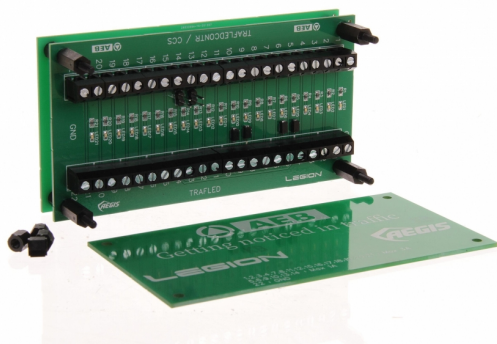

EAN: 5414184005433

Specificaties

Aansluiting	22 schroefklemmen
Afmetingen	122 mm x 64 mm x 39 mm
Bestelbaar per	1
Gewicht (kg)	0,12 Kg

Toepassing	Typisch voor TRAFLED, LEG en AEGIS balken
Type	Electronica
Voeding	12V - 24V