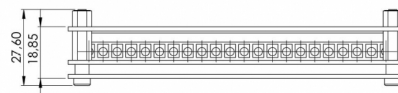

EAN: 5414184005433

Specificaties

Aansluiting	22 schroefklemmen
Afmetingen	122 mm x 64 mm x 39 mm
Bestelbaar per	1
Gewicht (kg)	0,12 Kg

Toepassing	Typisch voor TRAFLED, LEG en AEGIS balken
Type	Electronica
Voeding	12V - 24V