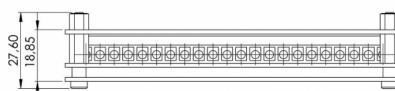

## Specificaties

Aansluiting	22 schroefklemmen
Afmetingen	122 mm x 64 mm x 39 mm
Bestelbaar per	1
Gewicht (kg)	0,12 Kg

Toepassing	Typisch voor TRAFLED, LEG en AEGIS balken
Type	Electronica
Voeding	12V - 24V