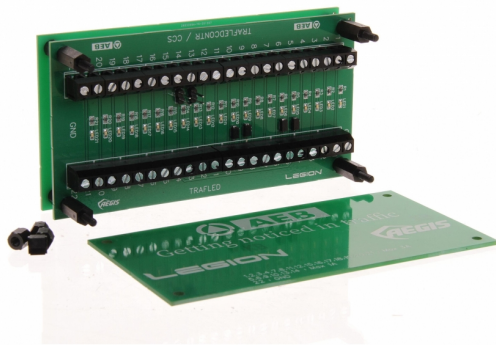

EAN: 5414184005433

Specificaties

Aansluiting	22 schroefklemmen
Afmetingen	122 mm x 64 mm x 39 mm
Bestelbaar per	1
Gewicht (kg)	0,12 Kg

Toepassing	Typisch voor TRAFLED, LEG en AEGIS balken
Type	Electronica
Voeding	12V - 24V