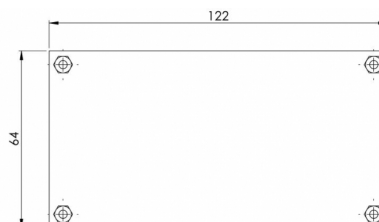

## Specificaties

Aansluiting	22 schroefklemmen
Afmetingen	122 mm x 64 mm x 39 mm
Bestelbaar per	1
Gewicht (kg)	0,12 Kg

Toepassing	Typisch voor TRAFLED, LEG en AEGIS balken
Type	Electronica
Voeding	12V - 24V