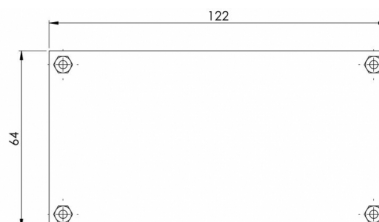

EAN: 5414184005433

Specificaties

Aansluiting	22 schroefklemmen
Afmetingen	122 mm x 64 mm x 39 mm
Bestelbaar per	1
Gewicht (kg)	0,12 Kg

Toepassing	Typisch voor TRAFLED, LEG en AEGIS balken
Type	Electronica
Voeding	12V - 24V