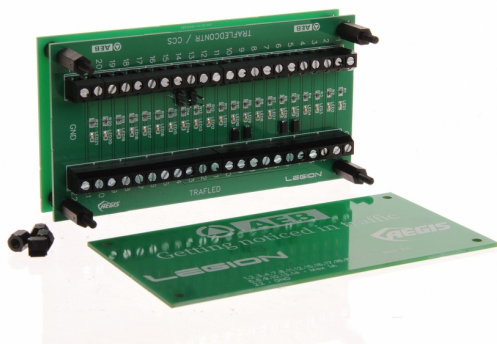

## Specificaties

Aansluiting	22 schroefklemmen
Afmetingen	122 mm x 64 mm x 39 mm
Bestelbaar per	1
Gewicht (kg)	0,12 Kg

Toepassing	Typisch voor TRAFLED, LEG en AEGIS balken
Type	Electronica
Voeding	12V - 24V