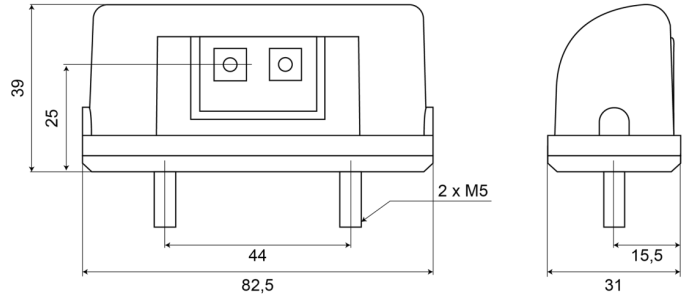

LICHTEN VOOR EN ACHTER

69 LED-6,0

Nummerplaatverlichting LED | kabel 6 meter

EAN: 5414184899506

Specificaties

Aansluiting	Open kabeleinde	Kleur lens	Transparant
Aantal LEDs	2	Lengte kabel (m)	6 m
Afmetingen	82,5 mm x 31 mm x 39 mm	Lichtbron	LED
Bestelbaar per	1	Materiaal	ABS/PMMA
Bevestiging	2 boutjes	Montagezijde	Achteraan
Gewicht (kg)	0,072 Kg	Type	Nummerplaatverlichtingen
IP-graad	IP66+IP68	Verpakking	POS verpakking
Keuring	ECE R4	Voeding	12V - 24V