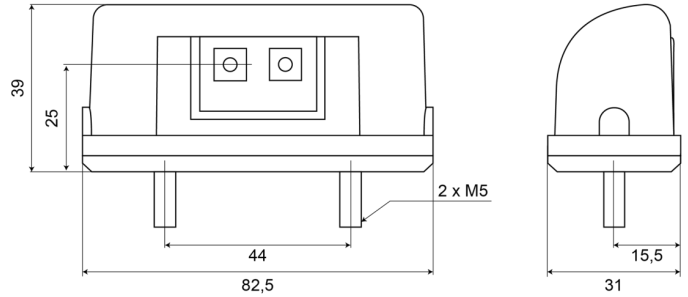

## Specificaties

Aansluiting	Open kabeleinde	Kleur lens	Transparant
Aantal LEDs	2	Lengte kabel (m)	6 m
Afmetingen	82,5 mm x 31 mm x 39 mm	Lichtbron	LED
Bestelbaar per	1	Materiaal	ABS/PMMA
Bevestiging	2 boutjes	Montagezijde	Achteraan
Gewicht (kg)	0,072 Kg	Type	Nummerplaatverlichtingen
IP-graad	IP66+IP68	Verpakking	POS verpakking
Keuring	ECE R4	Voeding	12V - 24V