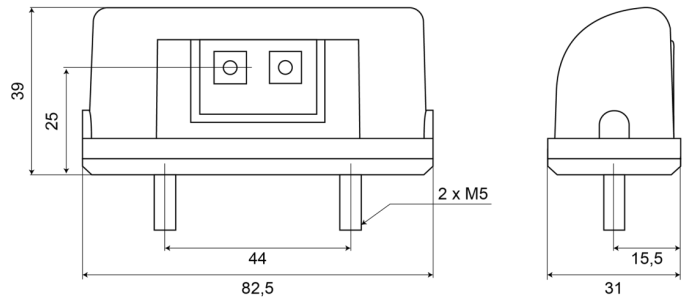

## Specificaties

Aansluiting	Open kabeleinde	Kleur lens	Transparant
Aantal LEDs	2	Lengte kabel (m)	6 m
Afmetingen	82,5 mm x 31 mm x 39 mm	Lichtbron	LED
Bestelbaar per	1	Materiaal	ABS/PMMA
Bevestiging	2 boutjes	Montagezijde	Achteraan
Gewicht (kg)	0,072 Kg	Type	Nummerplaatverlichtingen
IP-graad	IP66+IP68	Verpakking	POS verpakking
Keuring	ECE R4	Voeding	12V - 24V