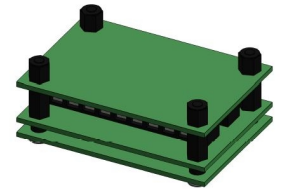

### Specificaties

|                |                       |
|----------------|-----------------------|
| Aansluiting    | 10 schroefklemmen     |
| Afmetingen     | 69 mm x 43 mm x 33 mm |
| Bestelbaar per | 1                     |
| Gewicht (kg)   | 0,05 Kg               |

|            |                      |
|------------|----------------------|
| Toepassing | Typisch voor TRAFLED |
| Type       | Electronica          |
| Voeding    | 12V - 24V            |