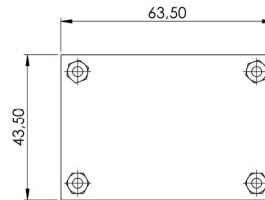

EAN: 5414184005563

Specificaties

Aansluiting	10 schroefklemmen
Afmetingen	69 mm x 43 mm x 33 mm
Bestelbaar per	1
Gewicht (kg)	0,05 Kg

Toepassing	Typisch voor TRAFLED
Type	Electronica
Voeding	12V - 24V