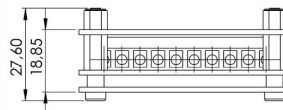

EAN: 5414184005563

Specificaties

Aansluiting	10 schroefklemmen
Afmetingen	69 mm x 43 mm x 33 mm
Bestelbaar per	1
Gewicht (kg)	0,05 Kg

Toepassing	Typisch voor TRAFLED
Type	Electronica
Voeding	12V - 24V