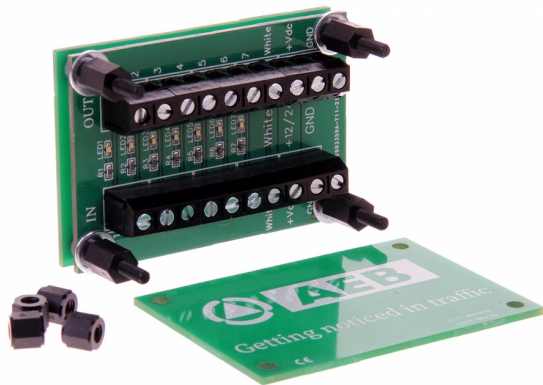

EAN: 5414184005563

Specificaties

Aansluiting	10 schroefklemmen
Afmetingen	69 mm x 43 mm x 33 mm
Bestelbaar per	1
Gewicht (kg)	0,05 Kg

Toepassing	Typisch voor TRAFLED
Type	Electronica
Voeding	12V - 24V