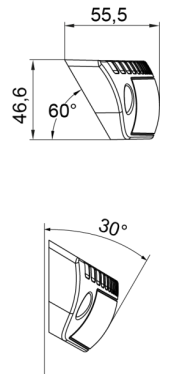

### Specificaties

Aansluiting	Open kabeleinde	Kleur LEDs	Wit
Aantal LEDs	30	Kleur lens	Transparant
Afmetingen	311 mm x 47 mm x 55 mm	Kleur lichaam	Rood RAL3020
Bedrijfstemperatuur	-40°C / +50°C	Lengte kabel (m)	0,35 m
Bestelbaar per	1	Lichtbron	LED
Bevestiging	Opbouw	Lumen	2500
EMC	EMC R10	Lumenbereik	High 2000 - 4000 Lumen
EMC R10	Ja	Type	Rechthoekig-gebogen
Geleverd met	Montageboutjes, dichtingsring	Verpakking	Witte doos met label
Gewicht (kg)	0,75 Kg	Voeding	12V - 24V
IP-graad	IP67	Watt	30 Watt
Kleur	Wit		