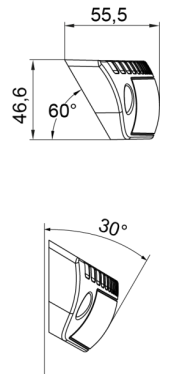

EAN: 5414184005631

Specificaties

Aansluiting	Open kabeleinde	Kleur LEDs	Wit
Aantal LEDs	30	Kleur lens	Transparant
Afmetingen	311 mm x 47 mm x 55 mm	Kleur lichaam	Rood RAL3020
Bedrijfstemperatuur	-40°C / +50°C	Lengte kabel (m)	0,35 m
Bestelbaar per	1	Lichtbron	LED
Bevestiging	Opbouw	Lumen	2500
EMC	EMC R10	Lumenbereik	High 2000 - 4000 Lumen
EMC R10	Ja	Type	Rechthoekig-gebogen
Geleverd met	Montageboutjes, dichtingsring	Verpakking	Witte doos met label
Gewicht (kg)	0,75 Kg	Voeding	12V - 24V
IP-graad	IP67	Watt	30 Watt
Kleur	Wit		