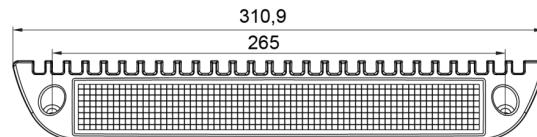

EAN: 5414184005631

Specificaties

Aansluiting	Open kabeleinde	Kleur LEDs	Wit
Aantal LEDs	30	Kleur lens	Transparant
Afmetingen	311 mm x 47 mm x 55 mm	Kleur lichaam	Rood RAL3020
Bedrijfstemperatuur	-40°C / +50°C	Lengte kabel (m)	0,35 m
Bestelbaar per	1	Lichtbron	LED
Bevestiging	Opbouw	Lumen	2500
EMC	EMC R10	Lumenbereik	High 2000 - 4000 Lumen
EMC R10	Ja	Type	Rechthoekig-gebogen
Geleverd met	Montageboutjes, dichtingsring	Verpakking	Witte doos met label
Gewicht (kg)	0,75 Kg	Voeding	12V - 24V
IP-graad	IP67	Watt	30 Watt
Kleur	Wit		