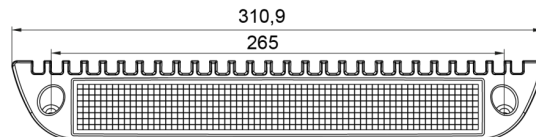

### Specificaties

Aansluiting	Open kabeleinde	Kleur LEDs	Wit
Aantal LEDs	30	Kleur lens	Transparant
Afmetingen	311 mm x 47 mm x 55 mm	Kleur lichaam	Rood RAL3020
Bedrijfstemperatuur	-40°C / +50°C	Lengte kabel (m)	0,35 m
Bestelbaar per	1	Lichtbron	LED
Bevestiging	Opbouw	Lumen	2500
EMC	EMC R10	Lumenbereik	High 2000 - 4000 Lumen
EMC R10	Ja	Type	Rechthoekig-gebogen
Geleverd met	Montageboutjes, dichtingsring	Verpakking	Witte doos met label
Gewicht (kg)	0,75 Kg	Voeding	12V - 24V
IP-graad	IP67	Watt	30 Watt
Kleur	Wit		