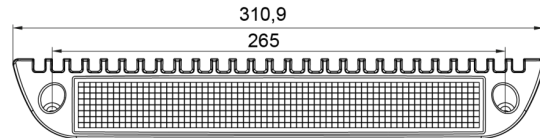

### Specificaties

Aansluiting	Open kabeleinde	Kleur LEDs	Wit
Aantal LEDs	30	Kleur lens	Transparant
Afmetingen	311 mm x 47 mm x 55 mm	Kleur lichaam	Rood RAL3020
Bedrijfstemperatuur	-40°C / +50°C	Lengte kabel (m)	0,35 m
Bestelbaar per	1	Lichtbron	LED
Bevestiging	Opbouw	Lumen	2500
EMC	EMC R10	Lumenbereik	High 2000 - 4000 Lumen
EMC R10	Ja	Type	Rechthoekig-gebogen
Geleverd met	Montageboutjes, dichtingsring	Verpakking	Witte doos met label
Gewicht (kg)	0,75 Kg	Voeding	12V - 24V
IP-graad	IP67	Watt	30 Watt
Kleur	Wit		