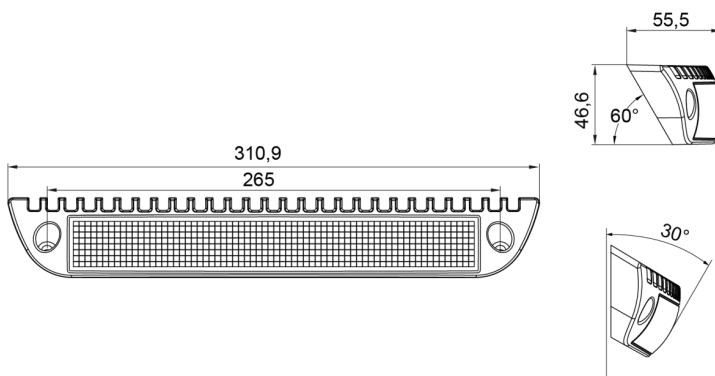

EAN: 5414184005631

Specificaties

Aansluiting	Open kabeleinde	Kleur LEDs	Wit
Aantal LEDs	30	Kleur lens	Transparant
Afmetingen	311 mm x 47 mm x 55 mm	Kleur lichaam	Rood RAL3020
Bedrijfstemperatuur	-40°C / +50°C	Lengte kabel (m)	0,35 m
Bestelbaar per	1	Lichtbron	LED
Bevestiging	Opbouw	Lumen	2500
EMC	EMC R10	Lumenbereik	High 2000 - 4000 Lumen
EMC R10	Ja	Type	Rechthoekig-gebogen
Geleverd met	Montageboutjes, dichtingsring	Verpakking	Witte doos met label
Gewicht (kg)	0,75 Kg	Voeding	12V - 24V
IP-graad	IP67	Watt	30 Watt
Kleur	Wit		