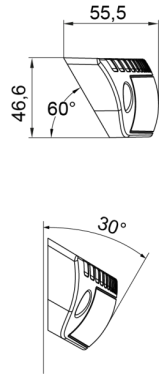

### Specificaties

Aansluiting	Open kabeleinde	Kleur LEDs	Wit
Aantal LEDs	30	Kleur lens	Transparant
Afmetingen	311 mm x 47 mm x 55 mm	Kleur lichaam	Rood RAL3020
Bedrijfstemperatuur	-40°C / +50°C	Lengte kabel (m)	0,35 m
Bestelbaar per	1	Lichtbron	LED
Bevestiging	Opbouw	Lumen	2500
EMC	EMC R10	Lumenbereik	High 2000 - 4000 Lumen
EMC R10	Ja	Type	Rechthoekig-gebogen
Geleverd met	Montageboutjes, dichtingsring	Verpakking	Witte doos met label
Gewicht (kg)	0,75 Kg	Voeding	12V - 24V
IP-graad	IP67	Watt	30 Watt
Kleur	Wit		