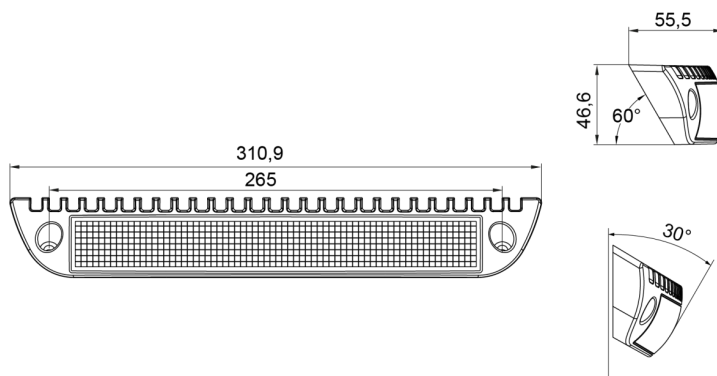

EAN: 5414184005648

Specificaties

Aansluiting	Open kabeleinde	Kleur LEDs	Wit
Aantal LEDs	30	Kleur lens	Transparant
Afmetingen	311 mm x 47 mm x 55 mm	Kleur lichaam	Geel RAL1016
Bedrijfstemperatuur	-40°C / +50°C	Lengte kabel (m)	0,35 m
Bestelbaar per	1	Lichtbron	LED
Bevestiging	Opbouw	Lumen	2500
EMC	EMC R10	Lumenbereik	High 2000 - 4000 Lumen
EMC R10	Ja	Type	Rechthoekig-gebogen
Geleverd met	Montageboutjes, dichtingsring	Verpakking	Witte doos met label
Gewicht (kg)	0,75 Kg	Voeding	12V - 24V
IP-graad	IP67	Watt	30 Watt
Kleur	Wit		