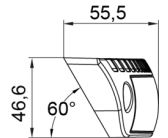

EAN: 5414184005648

Specificaties

Aansluiting	Open kabeleinde	Kleur LEDs	Wit
Aantal LEDs	30	Kleur lens	Transparant
Afmetingen	311 mm x 47 mm x 55 mm	Kleur lichaam	Geel RAL1016
Bedrijfstemperatuur	-40°C / +50°C	Lengte kabel (m)	0,35 m
Bestelbaar per	1	Lichtbron	LED
Bevestiging	Opbouw	Lumen	2500
EMC	EMC R10	Lumenbereik	High 2000 - 4000 Lumen
EMC R10	Ja	Type	Rechthoekig-gebogen
Geleverd met	Montageboutjes, dichtingsring	Verpakking	Witte doos met label
Gewicht (kg)	0,75 Kg	Voeding	12V - 24V
IP-graad	IP67	Watt	30 Watt
Kleur	Wit		