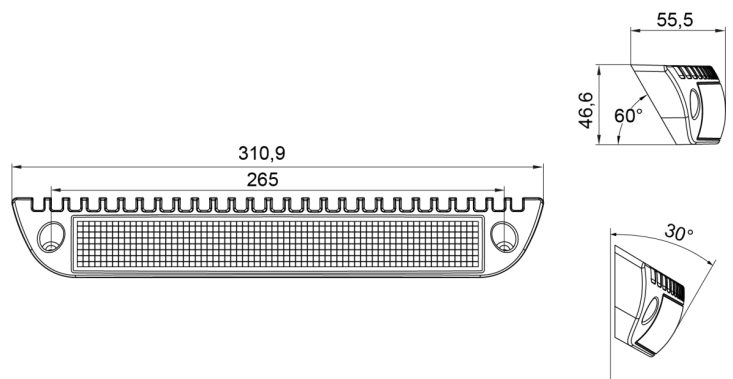

### Specificaties

|                     |                               |                  |                        |
|---------------------|-------------------------------|------------------|------------------------|
| Aansluiting         | Open kabeleinde               | Kleur LEDs       | Wit                    |
| Aantal LEDs         | 30                            | Kleur lens       | Transparant            |
| Afmetingen          | 311 mm x 47 mm x 55 mm        | Kleur lichaam    | Geel RAL1016           |
| Bedrijfstemperatuur | -40°C / +50°C                 | Lengte kabel (m) | 0,35 m                 |
| Bestelbaar per      | 1                             | Lichtbron        | LED                    |
| Bevestiging         | Opbouw                        | Lumen            | 2500                   |
| EMC                 | EMC R10                       | Lumenbereik      | High 2000 - 4000 Lumen |
| EMC R10             | Ja                            | Type             | Rechthoekig-gebogen    |
| Geleverd met        | Montageboutjes, dichtingsring | Verpakking       | Witte doos met label   |
| Gewicht (kg)        | 0,75 Kg                       | Voeding          | 12V - 24V              |
| IP-graad            | IP67                          | Watt             | 30 Watt                |
| Kleur               | Wit                           |                  |                        |