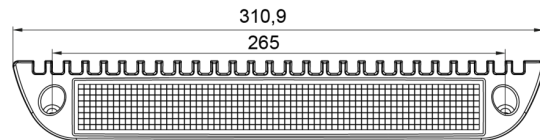

EAN: 5414184005648

Specificaties

Aansluiting	Open kabeleinde	Kleur LEDs	Wit
Aantal LEDs	30	Kleur lens	Transparant
Afmetingen	311 mm x 47 mm x 55 mm	Kleur lichaam	Geel RAL1016
Bedrijfstemperatuur	-40°C / +50°C	Lengte kabel (m)	0,35 m
Bestelbaar per	1	Lichtbron	LED
Bevestiging	Opbouw	Lumen	2500
EMC	EMC R10	Lumenbereik	High 2000 - 4000 Lumen
EMC R10	Ja	Type	Rechthoekig-gebogen
Geleverd met	Montageboutjes, dichtingsring	Verpakking	Witte doos met label
Gewicht (kg)	0,75 Kg	Voeding	12V - 24V
IP-graad	IP67	Watt	30 Watt
Kleur	Wit		