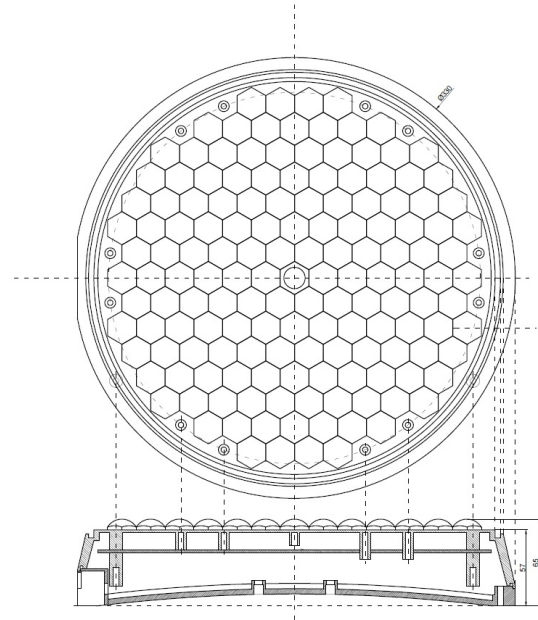

LED FLITSERS

GT-300-12V-OR-
SL

Lamp 300 mm | 150 LEDS | 12V | slave

EAN: 5414184005754

Specificaties

Aansluiting	Open kabeleinde	IP-graad	IP67
Aantal LEDs	150	Keuring	EN12352 L9M, L9H
Aantal flitspatronen	Afhankelijk van externe controller	Kleur	Oranje
Bestelbaar per	1	Kleur lens	Transparant
Bevestiging	Opbouw	Lengte kabel (m)	2 m
Diameter mm	300 mm	Lichtbron	LED
Dikte mm	65 mm	Synchroniseerbaar	Nee
ECE R65	Nee	Voeding	12V
Goed om te weten	Deze versie heeft geen voorgeprogrammeerde flitspatronen. Deze lamp kan alleen als 'SLAVE' gebruikt worden in combinatie met een externe controller.	Vorm	Rond