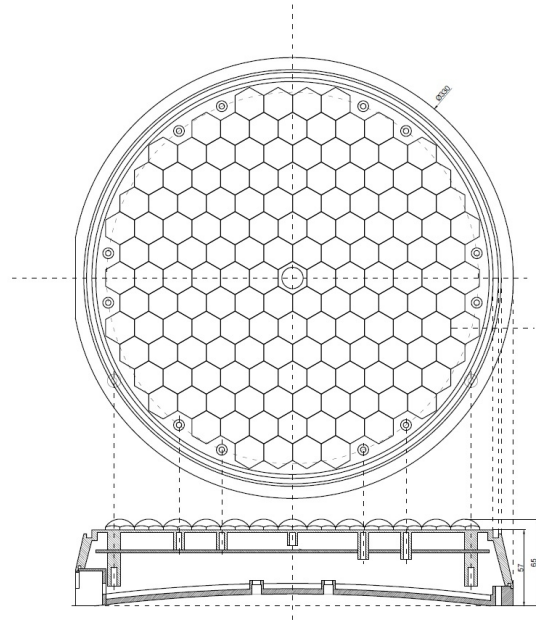

LED FLITSERS

GT-300-12V-OR-
SL

Lamp 300 mm | 150 LEDS | 12V | slave

EAN: 5414184005754

Specificaties

Aansluiting	Open kabeleinde	IP-graad	IP67
Aantal LEDs	150	Keuring	EN12352 L9M, L9H
Aantal flitspatronen	Afhankelijk van externe controller	Kleur	Oranje
Bestelbaar per	1	Kleur lens	Transparant
Bevestiging	Opbouw	Lengte kabel (m)	2 m
Diameter mm	300 mm	Lichtbron	LED
Dikte mm	65 mm	Synchroniseerbaar	Nee
ECE R65	Nee	Voeding	12V
Goed om te weten	Deze versie heeft geen voorgeprogrammeerde flitspatronen. Deze lamp kan alleen als 'SLAVE' gebruikt worden in combinatie met een externe controller.	Vorm	Rond