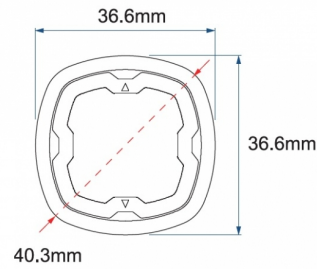

EAN: 5414184005761

Specificaties

Aansluiting	Open kabeleinde	IP-graad	IPX7
Aantal LEDs	6	Kleur	Blauw
Aantal flitspatronen	17	Kleur lens	Transparant
Afmetingen	Ø = 40 mm	Lengte kabel (m)	0,2 m
Bedrijfstemperatuur	-30°C / +65°C	Lengte mm	39 mm
Bestelbaar per	1	Lichtbron	LED
Bevestiging	Inbouw	Reeks	SIXLED
Diameter mm	40 mm	Synchroniseerbaar	Ja
ECE R65 Klasse 2	Ja	Voeding	12V - 24V
EMC R10	Ja	Vorm	Rond
Geleverd met	Handleiding	Watt	19,4 Watt
Gewicht (kg)	0,045 Kg		