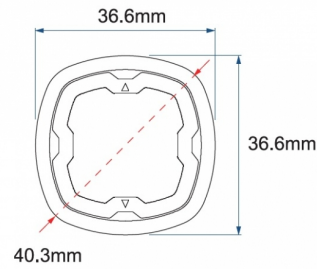

EAN: 5414184005761

Specificaties

Aansluiting	Open kabeleinde	Gewicht (kg)	0,045 Kg
Aantal LEDs	6	IP-graad	IPX7
Aantal flitspatronen	17	Kleur	Blauw
Afmetingen	Ø = 40 mm	Kleur lens	Transparant
Bedrijfstemperatuur	-30°C / +65°C	Lengte kabel (m)	0,2 m
Bestelbaar per	1	Lengte mm	39 mm
Bevestiging	Inbouw	Lichtbron	LED
Diameter mm	40 mm	Synchroniseerbaar	Ja
ECE R65 Klasse 2	Ja	Voeding	12V - 24V
EMC R10	Ja	Vorm	Rond
Geleverd met	Handleiding	Watt	19,4 Watt