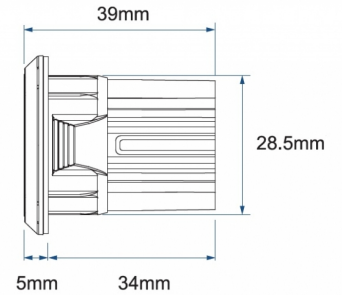

EAN: 5414184005761

Specificaties

Aansluiting	Open kabeleinde	Gewicht (kg)	0,045 Kg
Aantal LEDs	6	IP-graad	IPX7
Aantal flitspatronen	17	Kleur	Blauw
Afmetingen	Ø = 40 mm	Kleur lens	Transparant
Bedrijfstemperatuur	-30°C / +65°C	Lengte kabel (m)	0,2 m
Bestelbaar per	1	Lengte mm	39 mm
Bevestiging	Inbouw	Lichtbron	LED
Diameter mm	40 mm	Synchroniseerbaar	Ja
ECE R65 Klasse 2	Ja	Voeding	12V - 24V
EMC R10	Ja	Vorm	Rond
Geleverd met	Handleiding	Watt	19,4 Watt