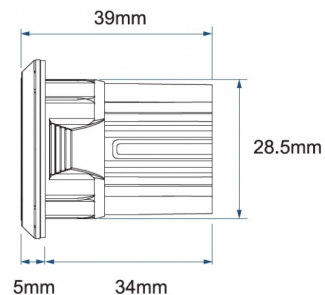

EAN: 5414184005761

Specificaties

Aansluiting	Open kabeleinde	Gewicht (kg)	0,045 Kg
Aantal LEDs	6	IP-graad	IPX7
Aantal flitspatronen	17	Kleur	Blauw
Afmetingen	Ø = 40 mm	Kleur lens	Transparant
Bedrijfstemperatuur	-30°C / +65°C	Lengte kabel (m)	0,2 m
Bestelbaar per	1	Lengte mm	39 mm
Bevestiging	Inbouw	Lichtbron	LED
Diameter mm	40 mm	Synchroniseerbaar	Ja
ECE R65 Klasse 2	Ja	Voeding	12V - 24V
EMC R10	Ja	Vorm	Rond
Geleverd met	Handleiding	Watt	19,4 Watt