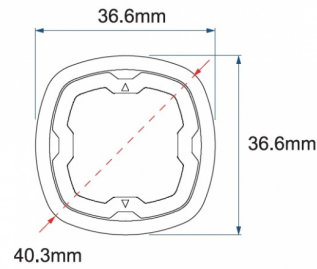

## Specificaties

Aansluiting	Open kabeleinde	IP-graad	IPX7
Aantal LEDs	6	Kleur	Blauw
Aantal flitspatronen	17	Kleur lens	Transparant
Afmetingen	Ø = 40 mm	Lengte kabel (m)	0,2 m
Bedrijfstemperatuur	-30°C / +65°C	Lengte mm	39 mm
Bestelbaar per	1	Lichtbron	LED
Bevestiging	Inbouw	Reeks	SIXLED
Diameter mm	40 mm	Synchroniseerbaar	Ja
ECE R65 Klasse 2	Ja	Voeding	12V - 24V
EMC R10	Ja	Vorm	Rond
Geleverd met	Handleiding	Watt	19,4 Watt
Gewicht (kg)	0,045 Kg		