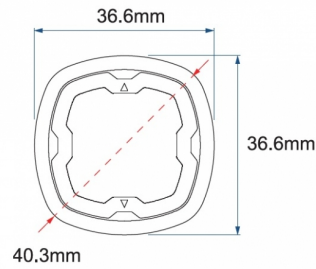

EAN: 5414184005761

Specificaties

Aansluiting	Open kabeleinde	Gewicht (kg)	0,045 Kg
Aantal LEDs	6	IP-graad	IPX7
Aantal flitspatronen	17	Kleur	Blauw
Afmetingen	Ø = 40 mm	Kleur lens	Transparant
Bedrijfstemperatuur	-30°C / +65°C	Lengte kabel (m)	0,2 m
Bestelbaar per	1	Lengte mm	39 mm
Bevestiging	Inbouw	Lichtbron	LED
Diameter mm	40 mm	Synchroniseerbaar	Ja
ECE R65 Klasse 2	Ja	Voeding	12V - 24V
EMC R10	Ja	Vorm	Rond
Geleverd met	Handleiding	Watt	19,4 Watt