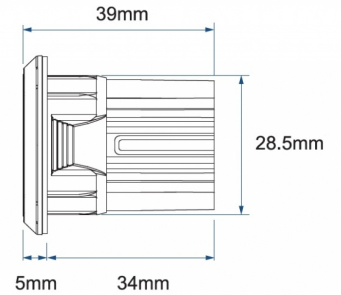

EAN: 5414184005761

Specificaties

Aansluiting	Open kabeleinde	Gewicht (kg)	0,045 Kg
Aantal LEDs	6	IP-graad	IPX7
Aantal flitspatronen	17	Kleur	Blauw
Afmetingen	Ø = 40 mm	Kleur lens	Transparant
Bedrijfstemperatuur	-30°C / +65°C	Lengte kabel (m)	0,2 m
Bestelbaar per	1	Lengte mm	39 mm
Bevestiging	Inbouw	Lichtbron	LED
Diameter mm	40 mm	Synchroniseerbaar	Ja
ECE R65 Klasse 2	Ja	Voeding	12V - 24V
EMC R10	Ja	Vorm	Rond
Geleverd met	Handleiding	Watt	19,4 Watt