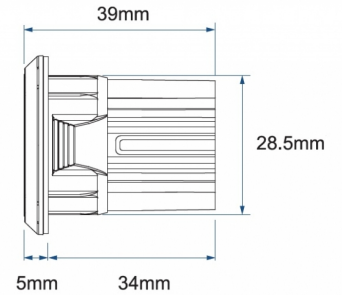

EAN: 5414184005761

Specificaties

Aansluiting	Open kabeleinde	IP-graad	IPX7
Aantal LEDs	6	Kleur	Blauw
Aantal flitspatronen	17	Kleur lens	Transparant
Afmetingen	Ø = 40 mm	Lengte kabel (m)	0,2 m
Bedrijfstemperatuur	-30°C / +65°C	Lengte mm	39 mm
Bestelbaar per	1	Lichtbron	LED
Bevestiging	Inbouw	Reeks	SIXLED
Diameter mm	40 mm	Synchroniseerbaar	Ja
ECE R65 Klasse 2	Ja	Voeding	12V - 24V
EMC R10	Ja	Vorm	Rond
Geleverd met	Handleiding	Watt	19,4 Watt
Gewicht (kg)	0,045 Kg		