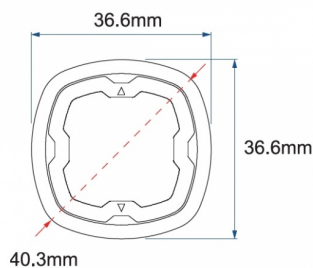

EAN: 5414184005761

Specificaties

Aansluiting	Open kabeleinde	Gewicht (kg)	0,045 Kg
Aantal LEDs	6	IP-graad	IPX7
Aantal flitspatronen	17	Kleur	Blauw
Afmetingen	Ø = 40 mm	Kleur lens	Transparant
Bedrijfstemperatuur	-30°C / +65°C	Lengte kabel (m)	0,2 m
Bestelbaar per	1	Lengte mm	39 mm
Bevestiging	Inbouw	Lichtbron	LED
Diameter mm	40 mm	Synchroniseerbaar	Ja
ECE R65 Klasse 2	Ja	Voeding	12V - 24V
EMC R10	Ja	Vorm	Rond
Geleverd met	Handleiding	Watt	19,4 Watt