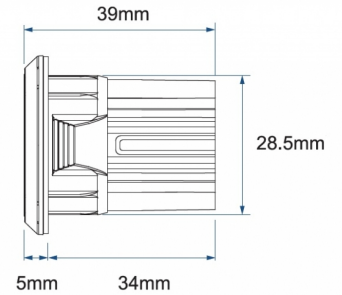

## Specificaties

Aansluiting	Open kabeleinde	IP-graad	IPX7
Aantal LEDs	6	Kleur	Blauw
Aantal flitspatronen	17	Kleur lens	Transparant
Afmetingen	Ø = 40 mm	Lengte kabel (m)	0,2 m
Bedrijfstemperatuur	-30°C / +65°C	Lengte mm	39 mm
Bestelbaar per	1	Lichtbron	LED
Bevestiging	Inbouw	Reeks	SIXLED
Diameter mm	40 mm	Synchroniseerbaar	Ja
ECE R65 Klasse 2	Ja	Voeding	12V - 24V
EMC R10	Ja	Vorm	Rond
Geleverd met	Handleiding	Watt	19,4 Watt
Gewicht (kg)	0,045 Kg		