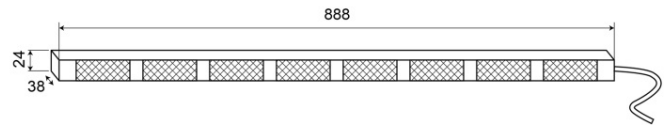

LED DIRECTIONELE LICHTBALKEN

TRAFLED8-O-30

Directionele LED lichtbalk | 8 modules | 12-24V | oranje | 30 meter kabel

EAN: 5414184005792

Specificaties

Aantal LEDs	8x3
Aantal flitspatronen	20 warning +11 directionele
Aantal modules	8
Afmetingen	888 mm x 38 mm x 24 mm
Bedrijfstemperatuur	-30°C / +65°C
Bestelbaar per	1
Bevestiging	Opbouw
EMC	EMC R10
EMC R10	Ja

Geleverd met	Besturing, universele bevestigingssteunen, kabel, handleiding
IP-graad	IP67
Kleur	Oranje
Kleur LEDs	Oranje
Kleur lens	Transparant
Lengte kabel (m)	30 m
Lichtbron	LED
Voeding	12V - 24V
Watt	24,40 Watt