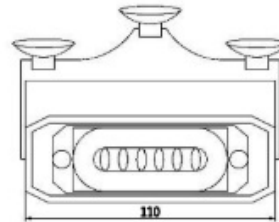

EAN: 5414184628441

FRONT