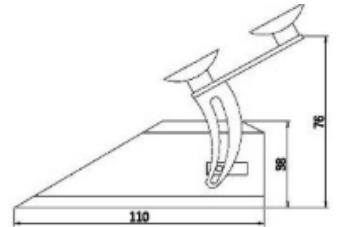

EAN: 5414184628441

FRONT

SIDE

Specificaties

Aansluiting	Stekker voor sigarettenaansteker
Aantal LEDs	6
Aantal flitspatronen	3
Afmetingen	110 mm x 30 mm
Bestelbaar per	1
Bevestiging	Voorruit-zijruit-achterrauit
EMC	EMC R10
Kleur	Blauw

Kleur lens	Transparant
Lichtbron	LED
Voeding	12V - 24V
Vorm	Rechthoekig/langwerpig/verlengd
Watt	18 Watt