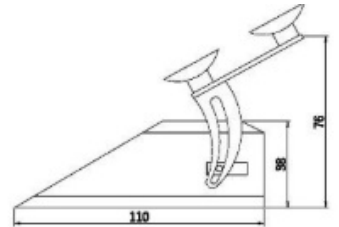

EAN: 5414184628441

FRONT

SIDE

Specificaties

Aansluiting	Stekker voor sigarettenaansteker
Aantal LEDs	6
Aantal flitspatronen	3
Afmetingen	110 mm x 30 mm
Bestelbaar per	1
Bevestiging	Voorruit-zijruit-achterrauit
EMC	EMC R10
Kleur	Blauw

Kleur lens	Transparant
Lichtbron	LED
Voeding	12V - 24V
Vorm	Rechthoekig/langwerpig/verlengd
Watt	18 Watt