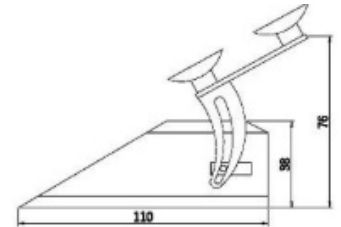

EAN: 5414184628441

SIDE

Specificaties

Aansluiting	Stekker voor sigarettenaansteker
Aantal LEDs	6
Aantal flitspatronen	3
Afmetingen	110 mm x 30 mm
Bestelbaar per	1
Bevestiging	Voorruit-zijruit-achterrauit
EMC	EMC R10
Kleur	Blauw

Kleur lens	Transparant
Lichtbron	LED
Voeding	12V - 24V
Vorm	Rechthoekig/langwerpig/verlengd
Watt	18 Watt