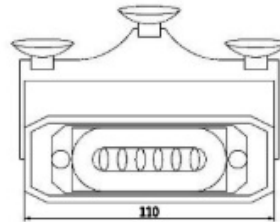

EAN: 5414184628441

FRONT

SIDE

Specificaties

Aansluiting	Stekker voor sigarettenaansteker
Aantal LEDs	6
Aantal flitspatronen	3
Afmetingen	110 mm x 30 mm
Bestelbaar per	1
Bevestiging	Voorruit-zijruit-achterrauit
EMC	EMC R10
Kleur	Blauw

Kleur lens	Transparant
Lichtbron	LED
Voeding	12V - 24V
Vorm	Rechthoekig/langwerpig/verlengd
Watt	18 Watt