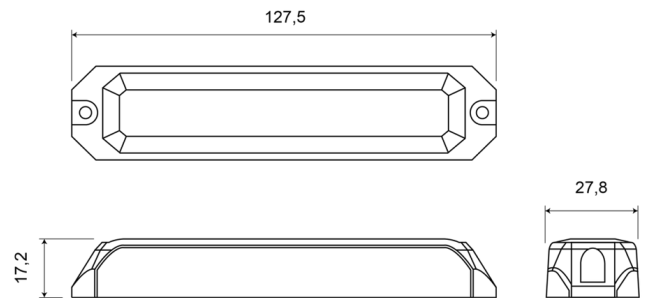

LED FLITSERS

STARLED6-OR-
CL2

LED Flitser | 6 LEDs | 12-24V | oranje

EAN: 5414184006317

Specificaties

Aansluiting	Open kabeleinde	Geleverd met	Montageboutjes, dichtingsring, handleiding
Aantal LEDs	6	Gewicht (kg)	0,11 Kg
Aantal flitspatronen	5	IP-graad	IP67
Afmetingen	127,50 mm x 27,80 mm x 17,20 mm	Kleur	Oranje
Bedrijfstemperatuur	-30°C / +65°C	Kleur lens	Transparant
Bestelbaar per	1	Lengte kabel (m)	0,16 m
Bevestiging	Opbouw	Lichtbron	LED
ECE R65 Klasse 2	Ja	Synchroniseerbaar	Ja
EMC R10	Ja	Voeding	12V - 24V