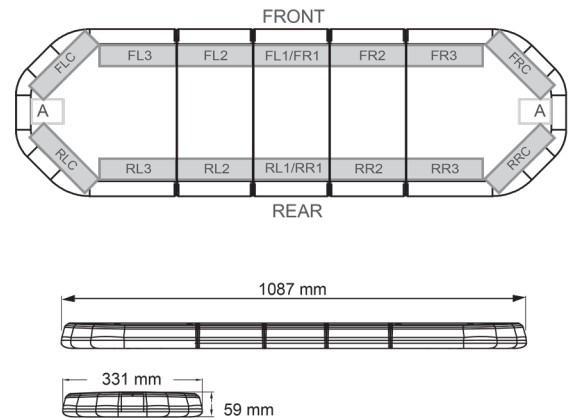

LED LICHTBALKEN

LEG109B24CB

LEGION LED lichtbalk | 109 cm | blauw | 24V + besturing

EAN: 5414184006706

Specificaties

Aansluiting	Open kabeleinde
Aantal LEDs	108
Afmetingen	1087 mm x 331 mm x 59 mm (zonder montagesteunen)
Bestelbaar per	1
Bevestiging	Vast
Dakconnector	Neen, maar mogelijk als optie
ECE R65 Klasse 2	Ja
EMC	EMC R10
EMC R10	Ja
Eigenschappen	Met besturing (TRAFLEDCONTR.REV1)
Geleverd met	Kabel, universele bevestigingssteunen, sturing, handleiding
Gewicht (kg)	13,8 Kg

Kleur	Blauw
Kleur lens	Transparant
Lengte kabel (m)	4,50 m
Lengte range	Medium (101 - 130 cm)
Lichtbron	LED
Reeks	Legion
Verpakking	Bruine doos met etiket
Voeding	24V
Waterdicht	Ja