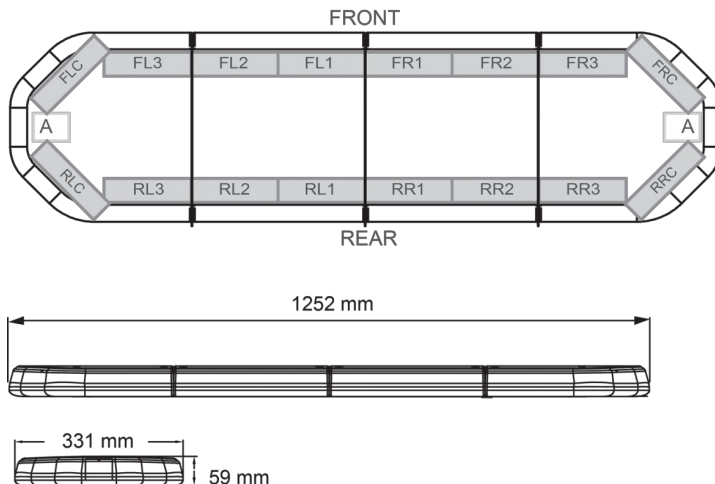

LED LICHTBALKEN

LEG125B12

LEGION LED lichtbalk | 125 cm | blauw | 12V

EAN: 5414184006713

Specificaties

Aansluiting	Open kabeleinde
Aantal LEDs	120
Afmetingen	1252 mm x 331 mm x 59 mm (zonder montagesteunen)
Bestelbaar per	1
Bevestiging	Vast
Dakconnector	Neen, maar mogelijk als optie
ECE R65 Klasse 2	Ja
EMC	EMC R10
EMC R10	Ja
Eigenschappen	Zonder besturing, zonder dakconnector
Geleverd met	Kabel, universele bevestigingssteunen, handleiding

Gewicht (kg)	14,1 Kg
Kleur	Blauw
Kleur lens	Transparant
Lengte	Medium (101 - 130 cm)
Lengte kabel (m)	4,50 m
Lichtbron	LED
Reeks	Legion
Verbruik Amp	16 Amp
Verpakking	Bruine doos met etiket
Voeding	12V
Waterdicht	Ja