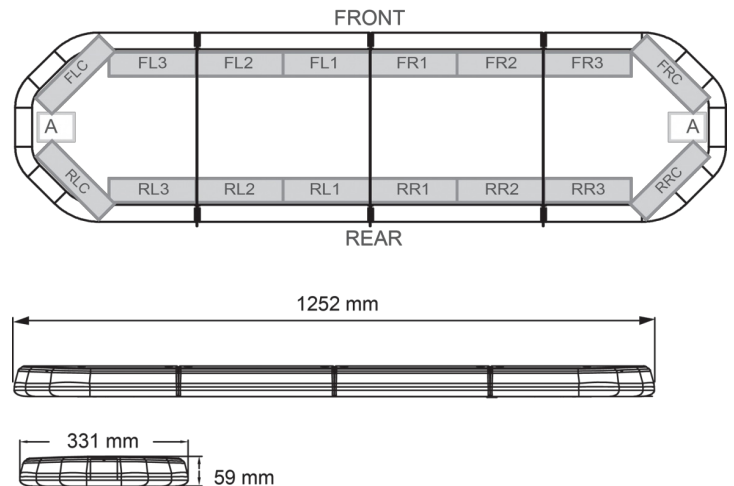

# LED LICHTBALKEN

LEG125B12CB

LEGION LED lichtbalk | 125 cm | blauw | 12V + besturing

EAN: 5414184006720

## Specificaties

Aansluiting	Open kabeleinde
Aantal LEDs	120
Afmetingen	1252 mm x 331 mm x 59 mm (zonder montagesteunen)
Bestelbaar per	1
Bevestiging	Vast
Dakconnector	Neen, maar mogelijk als optie
ECE R65 Klasse 2	Ja
EMC R10	Ja
Eigenschappen	Met besturing (TRAFLEDCONTR.REV1)
Geleverd met	Kabel, universele bevestigingssteunen, sturing, handleiding
Gewicht (kg)	14,3 Kg
Kleur	Blauw

Kleur lens	Transparant
Lengte	Medium (101 - 130 cm)
Lengte kabel (m)	4,50 m
Lichtbron	LED
Reeks	Legion
Verbruik Amp	16 Amp
Verpakking	Bruine doos met etiket
Voeding	12V
Waterdicht	Ja