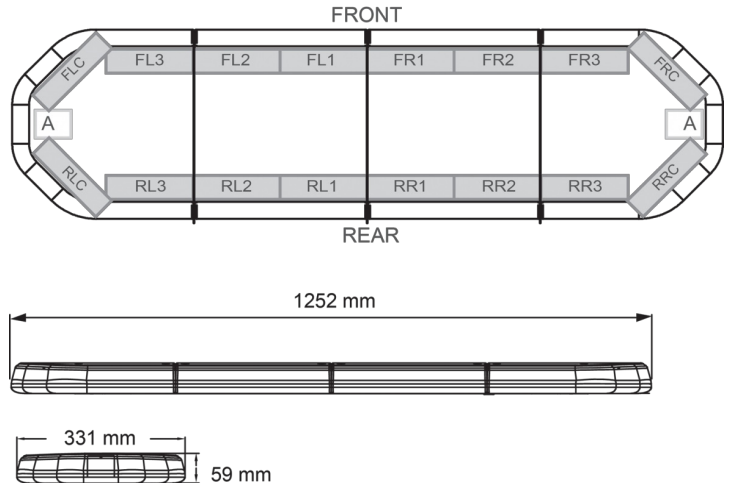

LED LICHTBALKEN

LEG125B12CB

LEGION LED lichtbalk | 125 cm | blauw | 12V + besturing

EAN: 5414184006720

Specificaties

Aansluiting	Open kabeleinde
Aantal LEDs	120
Afmetingen	1252 mm x 331 mm x 59 mm (zonder montagesteunen)
Bestelbaar per	1
Bevestiging	Vast
Dakconnector	Neen, maar mogelijk als optie
ECE R65 Klasse 2	Ja
EMC R10	Ja
Eigenschappen	Met besturing (TRAFLEDCONTR.REV1)
Geleverd met	Kabel, universele bevestigingssteunen, sturing, handleiding
Gewicht (kg)	14,3 Kg
Kleur	Blauw

Kleur lens	Transparant
Lengte kabel (m)	4,50 m
Lengte range	Medium (101 - 130 cm)
Lichtbron	LED
Reeks	Legion
Verbruik Amp	16 Amp
Verpakking	Bruine doos met etiket
Voeding	12V
Waterdicht	Ja