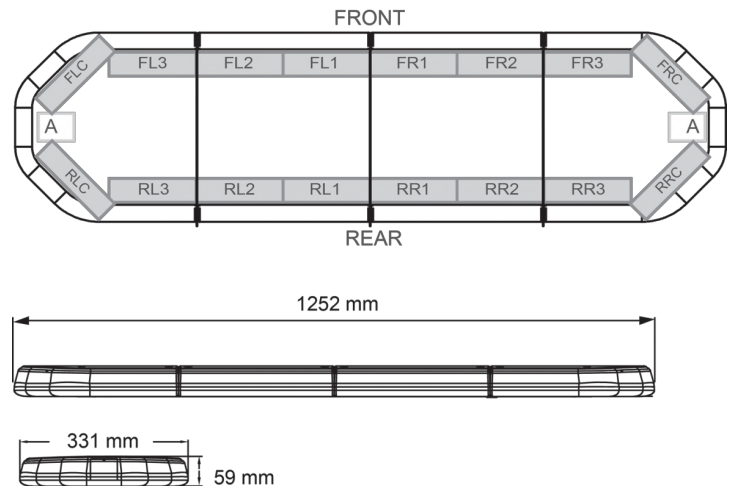

LED LICHTBALKEN

LEG125B12CB

LEGION LED lichtbalk | 125 cm | blauw | 12V + besturing

EAN: 5414184006720

Specificaties

Aansluiting	Open kabeleinde
Aantal LEDs	120
Afmetingen	1252 mm x 331 mm x 59 mm (zonder montagesteunen)
Bestelbaar per	1
Bevestiging	Vast
Dakconnector	Neen, maar mogelijk als optie
ECE R65 Klasse 2	Ja
EMC R10	Ja
Eigenschappen	Met besturing (TRAFLEDCONTR.REV1)
Geleverd met	Kabel, universele bevestigingssteunen, sturing, handleiding
Gewicht (kg)	14,3 Kg
Kleur	Blauw

Kleur lens	Transparant
Lengte	Medium (101 - 130 cm)
Lengte kabel (m)	4,50 m
Lichtbron	LED
Reeks	Legion
Verbruik Amp	16 Amp
Verpakking	Bruine doos met etiket
Voeding	12V
Waterdicht	Ja