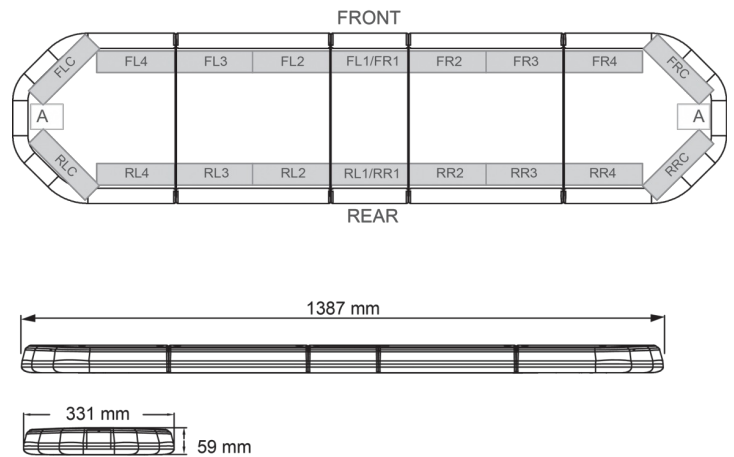

LED LICHTBALKEN

LEGI39B12

LEGION LED lichtbalk | 139 cm | blauw | 12V

EAN: 5414184006751

Specificaties

Aansluiting	Open kabeleinde	Gewicht (kg)	15,6 Kg
Aantal LEDs	132	Kleur	Blauw
Afmetingen	1387 mm x 331 mm x 59 mm (zonder montagesteunen)	Kleur lens	Transparant
Bestelbaar per	1	Lengte kabel (m)	4,50 m
Bevestiging	Vast	Lengte range	Large (131 - 150 cm)
Dakconnector	Neen, maar mogelijk als optie	Lichtbron	LED
ECE R65 Klasse 2	Ja	Reeks	Legion
EMC	EMC R10	Verbruik Amp	17 Amp
EMC R10	Ja	Verpakking	Bruine doos met etiket
Eigenschappen	Zonder besturing, zonder dakconnector	Voeding	12V
Geleverd met	Kabel, universele bevestigingssteunen, handleiding	Waterdicht	Ja