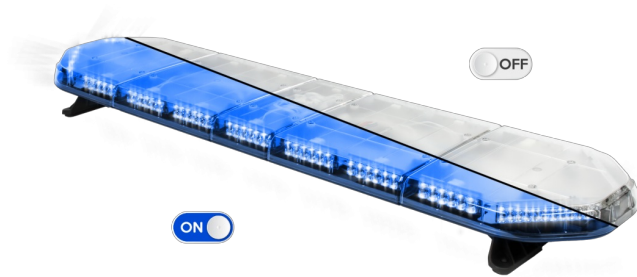

LED LICHTBALKEN

LEGI39B12

LEGION LED lichtbalk | 139 cm | blauw | 12V

EAN: 5414184006751

Specificaties

Aansluiting	Open kabeleinde	Gewicht (kg)	15,6 Kg
Aantal LEDs	132	Kleur	Blauw
Afmetingen	1387 mm x 331 mm x 59 mm (zonder montagesteunen)	Kleur lens	Transparant
Bestelbaar per	1	Lengte	Large (131 - 150 cm)
Bevestiging	Vast	Lengte kabel (m)	4,50 m
Dakconnector	Neen, maar mogelijk als optie	Lichtbron	LED
ECE R65 Klasse 2	Ja	Reeks	Legion
EMC	EMC R10	Verbruik Amp	17 Amp
EMC R10	Ja	Verpakking	Bruine doos met etiket
Eigenschappen	Zonder besturing, zonder dakconnector	Voeding	12V
Geleverd met	Kabel, universele bevestigingssteunen, handleiding	Waterdicht	Ja