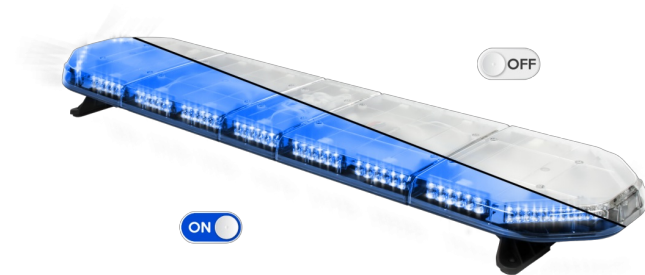

LED LICHTBALKEN

LEGI39B12

LEGION LED lichtbalk | 139 cm | blauw | 12V

EAN: 5414184006751

Specificaties

Aansluiting	Open kabeleinde	Gewicht (kg)	15,6 Kg
Aantal LEDs	132	Kleur	Blauw
Afmetingen	1387 mm x 331 mm x 59 mm (zonder montagesteunen)	Kleur lens	Transparant
Bestelbaar per	1	Lengte	Large (131 - 150 cm)
Bevestiging	Vast	Lengte kabel (m)	4,50 m
Dakconnector	Neen, maar mogelijk als optie	Lichtbron	LED
ECE R65 Klasse 2	Ja	Reeks	Legion
EMC	EMC R10	Verbruik Amp	17 Amp
EMC R10	Ja	Verpakking	Bruine doos met etiket
Eigenschappen	Zonder besturing, zonder dakconnector	Voeding	12V
Geleverd met	Kabel, universele bevestigingssteunen, handleiding	Waterdicht	Ja