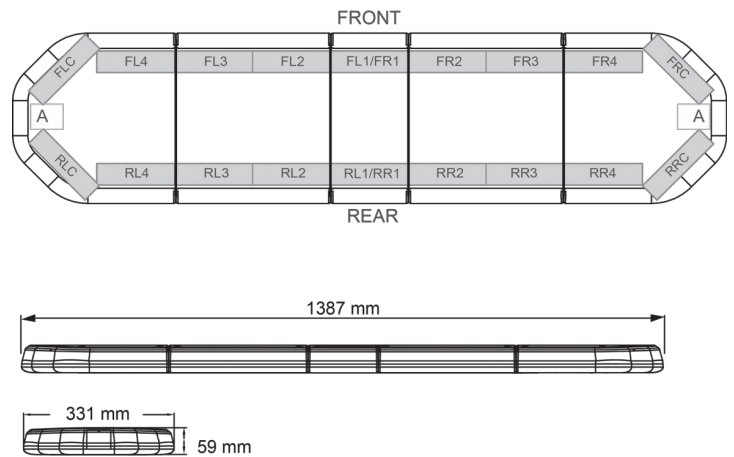

# LED LICHTBALKEN

LEGI39B12

LEGION LED lichtbalk | 139 cm | blauw | 12V

EAN: 5414184006751

## Specificaties

Aansluiting	Open kabeleinde	Gewicht (kg)	15,6 Kg
Aantal LEDs	132	Kleur	Blauw
Afmetingen	1387 mm x 331 mm x 59 mm (zonder montagesteunen)	Kleur lens	Transparant
Bestelbaar per	1	Lengte	Large (131 - 150 cm)
Bevestiging	Vast	Lengte kabel (m)	4,50 m
Dakconnector	Neen, maar mogelijk als optie	Lichtbron	LED
ECE R65 Klasse 2	Ja	Reeks	Legion
EMC	EMC R10	Verbruik Amp	17 Amp
EMC R10	Ja	Verpakking	Bruine doos met etiket
Eigenschappen	Zonder besturing, zonder dakconnector	Voeding	12V
Geleverd met	Kabel, universele bevestigingssteunen, handleiding	Waterdicht	Ja