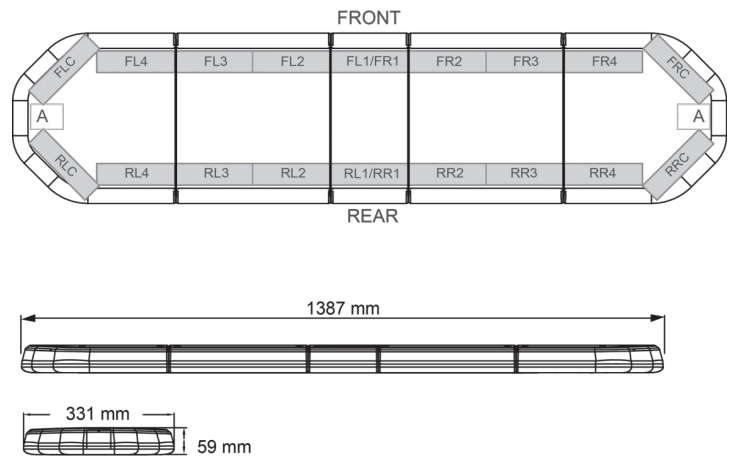

LED LICHTBALKEN

LEGI39B12

LEGION LED lichtbalk | 139 cm | blauw | 12V

EAN: 5414184006751

Specificaties

Aansluiting	Open kabeleinde	Gewicht (kg)	15,6 Kg
Aantal LEDs	132	Kleur	Blauw
Afmetingen	1387 mm x 331 mm x 59 mm (zonder montagesteunen)	Kleur lens	Transparant
Bestelbaar per	1	Lengte	Large (131 - 150 cm)
Bevestiging	Vast	Lengte kabel (m)	4,50 m
Dakconnector	Neen, maar mogelijk als optie	Lichtbron	LED
ECE R65 Klasse 2	Ja	Reeks	Legion
EMC	EMC R10	Verbruik Amp	17 Amp
EMC R10	Ja	Verpakking	Bruine doos met etiket
Eigenschappen	Zonder besturing, zonder dakconnector	Voeding	12V
Geleverd met	Kabel, universele bevestigingssteunen, handleiding	Waterdicht	Ja