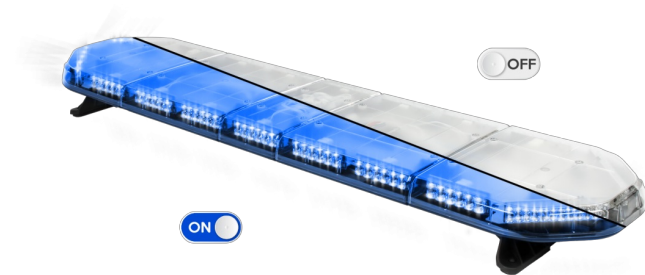

LED LICHTBALKEN

LEGI39B12

LEGION LED lichtbalk | 139 cm | blauw | 12V

EAN: 5414184006751

Specificaties

Aansluiting	Open kabeleinde	Gewicht (kg)	15,6 Kg
Aantal LEDs	132	Kleur	Blauw
Afmetingen	1387 mm x 331 mm x 59 mm (zonder montagesteunen)	Kleur lens	Transparant
Bestelbaar per	1	Lengte kabel (m)	4,50 m
Bevestiging	Vast	Lengte range	Large (131 - 150 cm)
Dakconnector	Neen, maar mogelijk als optie	Lichtbron	LED
ECE R65 Klasse 2	Ja	Reeks	Legion
EMC	EMC R10	Verbruik Amp	17 Amp
EMC R10	Ja	Verpakking	Bruine doos met etiket
Eigenschappen	Zonder besturing, zonder dakconnector	Voeding	12V
Geleverd met	Kabel, universele bevestigingssteunen, handleiding	Waterdicht	Ja