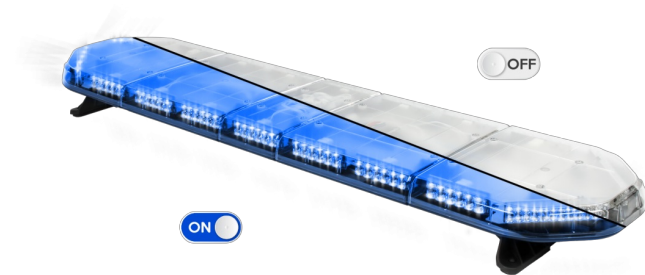

# LED LICHTBALKEN

LEGI39B12

LEGION LED lichtbalk | 139 cm | blauw | 12V

EAN: 5414184006751

## Specificaties

Aansluiting	Open kabeleinde	Gewicht (kg)	15,6 Kg
Aantal LEDs	132	Kleur	Blauw
Afmetingen	1387 mm x 331 mm x 59 mm (zonder montagesteunen)	Kleur lens	Transparant
Bestelbaar per	1	Lengte	Large (131 - 150 cm)
Bevestiging	Vast	Lengte kabel (m)	4,50 m
Dakconnector	Neen, maar mogelijk als optie	Lichtbron	LED
ECE R65 Klasse 2	Ja	Reeks	Legion
EMC	EMC R10	Verbruik Amp	17 Amp
EMC R10	Ja	Verpakking	Bruine doos met etiket
Eigenschappen	Zonder besturing, zonder dakconnector	Voeding	12V
Geleverd met	Kabel, universele bevestigingssteunen, handleiding	Waterdicht	Ja