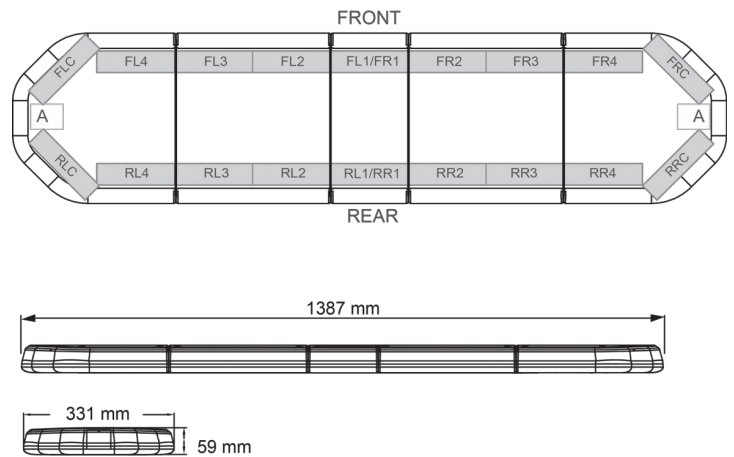

LED LICHTBALKEN

LEGI39B12CB

LEGION LED lichtbalk | 139 cm | blauw | 12V + besturing

EAN: 5414184006768

Specificaties

Aansluiting	Open kabeleinde	Gewicht (kg)	15,8 Kg
Aantal LEDs	132	Kleur	Blauw
Afmetingen	1387 mm x 331 mm x 59 mm (zonder montagesteunen)	Kleur lens	Transparant
Bestelbaar per	1	Lengte	Large (131 - 150 cm)
Bevestiging	Vast	Lengte kabel (m)	4,50 m
Dakconnector	Neen, maar mogelijk als optie	Lichtbron	LED
ECE R65 Klasse 2	Ja	Reeks	Legion
EMC	EMC R10	Verbruik Amp	17 Amp
EMC R10	Ja	Verpakking	Bruine doos met etiket
Eigenschappen	Met besturing (TRAFLEDCONTR.REV1)	Voeding	12V
Geleverd met	Kabel, universele bevestigingssteunen, sturing, handleiding	Waterdicht	Ja