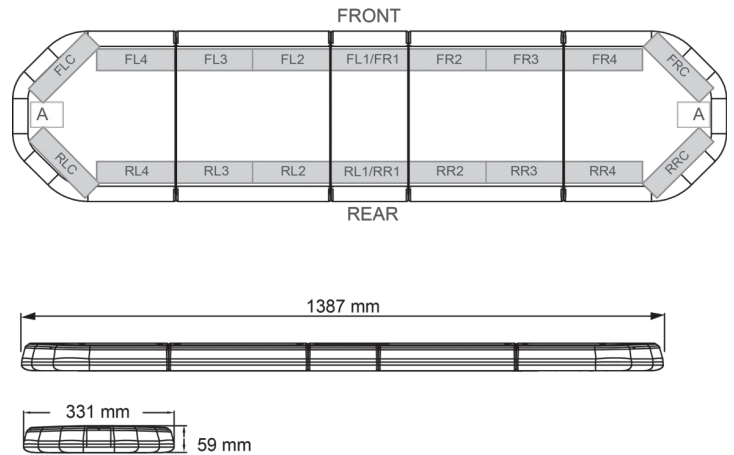

# LED LICHTBALKEN

LEGI39BI2CB

LEGION LED lichtbalk | 139 cm | blauw | 12V + besturing

EAN: 5414184006768

## Specificaties

Aansluiting	Open kabeleinde	Gewicht (kg)	15,8 Kg
Aantal LEDs	132	Kleur	Blauw
Afmetingen	1387 mm x 331 mm x 59 mm (zonder montagesteunen)	Kleur lens	Transparant
Bestelbaar per	1	Lengte	Large (131 - 150 cm)
Bevestiging	Vast	Lengte kabel (m)	4,50 m
Dakconnector	Neen, maar mogelijk als optie	Lichtbron	LED
ECE R65 Klasse 2	Ja	Reeks	Legion
EMC	EMC R10	Verbruik Amp	17 Amp
EMC R10	Ja	Verpakking	Bruine doos met etiket
Eigenschappen	Met besturing (TRAFLEDCONTR.REV1)	Voeding	12V
Geleverd met	Kabel, universele bevestigingssteunen, sturing, handleiding	Waterdicht	Ja