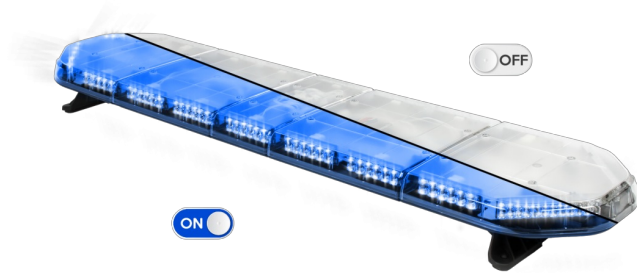

LED LICHTBALKEN

LEGI39B12CB

LEGION LED lichtbalk | 139 cm | blauw | 12V + besturing

EAN: 5414184006768

Specificaties

Aansluiting	Open kabeleinde	Gewicht (kg)	15,8 Kg
Aantal LEDs	132	Kleur	Blauw
Afmetingen	1387 mm x 331 mm x 59 mm (zonder montagesteunen)	Kleur lens	Transparant
Bestelbaar per	1	Lengte	Large (131 - 150 cm)
Bevestiging	Vast	Lengte kabel (m)	4,50 m
Dakconnector	Neen, maar mogelijk als optie	Lichtbron	LED
ECE R65 Klasse 2	Ja	Reeks	Legion
EMC	EMC R10	Verbruik Amp	17 Amp
EMC R10	Ja	Verpakking	Bruine doos met etiket
Eigenschappen	Met besturing (TRAFLEDCONTR.REV1)	Voeding	12V
Geleverd met	Kabel, universele bevestigingssteunen, sturing, handleiding	Waterdicht	Ja