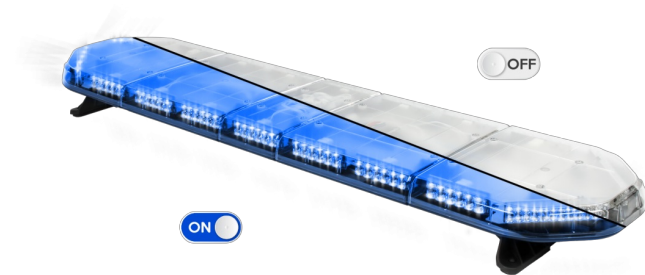

LED LICHTBALKEN

LEG139B12CB

LEGION LED lichtbalk | 139 cm | blauw | 12V + besturing

EAN: 5414184006768

Specificaties

Aansluiting	Open kabeleinde	Gewicht (kg)	15,8 Kg
Aantal LEDs	132	Kleur	Blauw
Afmetingen	1387 mm x 331 mm x 59 mm (zonder montagesteunen)	Kleur lens	Transparant
Bestelbaar per	1	Lengte kabel (m)	4,50 m
Bevestiging	Vast	Lengte range	Large (131 - 150 cm)
Dakconnector	Neen, maar mogelijk als optie	Lichtbron	LED
ECE R65 Klasse 2	Ja	Reeks	Legion
EMC	EMC R10	Verbruik Amp	17 Amp
EMC R10	Ja	Verpakking	Bruine doos met etiket
Eigenschappen	Met besturing (TRAFLEDCONTR.REV1)	Voeding	12V
Geleverd met	Kabel, universele bevestigingssteunen, sturing, handleiding	Waterdicht	Ja