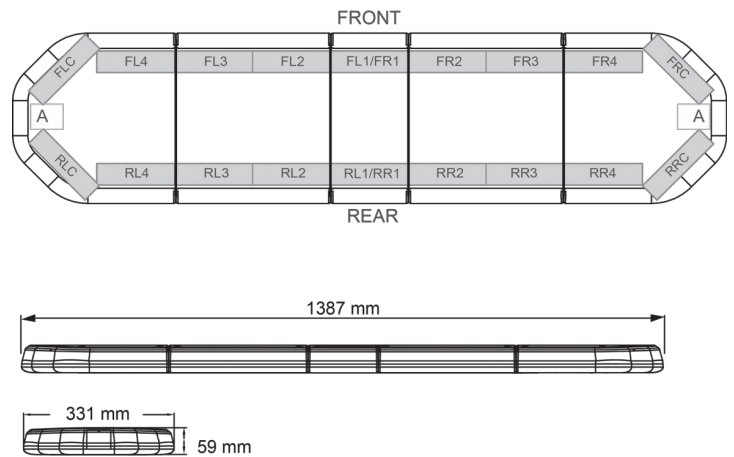

LED LICHTBALKEN

LEG139B12CB

LEGION LED lichtbalk | 139 cm | blauw | 12V + besturing

EAN: 5414184006768

Specificaties

Aansluiting	Open kabeleinde	Gewicht (kg)	15,8 Kg
Aantal LEDs	132	Kleur	Blauw
Afmetingen	1387 mm x 331 mm x 59 mm (zonder montagesteunen)	Kleur lens	Transparant
Bestelbaar per	1	Lengte kabel (m)	4,50 m
Bevestiging	Vast	Lengte range	Large (131 - 150 cm)
Dakconnector	Neen, maar mogelijk als optie	Lichtbron	LED
ECE R65 Klasse 2	Ja	Reeks	Legion
EMC	EMC R10	Verbruik Amp	17 Amp
EMC R10	Ja	Verpakking	Bruine doos met etiket
Eigenschappen	Met besturing (TRAFLEDCONTR.REV1)	Voeding	12V
Geleverd met	Kabel, universele bevestigingssteunen, sturing, handleiding	Waterdicht	Ja