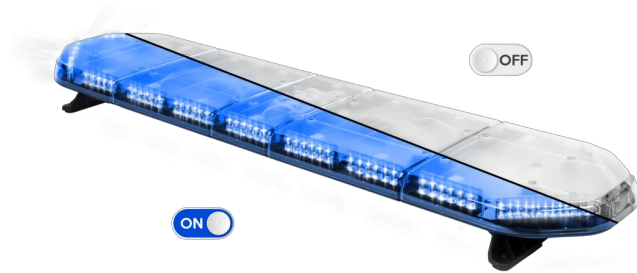

# LED LICHTBALKEN

LEGI39BI2CB

LEGION LED lichtbalk | 139 cm | blauw | 12V + besturing

EAN: 5414184006768

## Specificaties

Aansluiting	Open kabeleinde	Gewicht (kg)	15,8 Kg
Aantal LEDs	132	Kleur	Blauw
Afmetingen	1387 mm x 331 mm x 59 mm (zonder montagesteunen)	Kleur lens	Transparant
Bestelbaar per	1	Lengte	Large (131 - 150 cm)
Bevestiging	Vast	Lengte kabel (m)	4,50 m
Dakconnector	Neen, maar mogelijk als optie	Lichtbron	LED
ECE R65 Klasse 2	Ja	Reeks	Legion
EMC	EMC R10	Verbruik Amp	17 Amp
EMC R10	Ja	Verpakking	Bruine doos met etiket
Eigenschappen	Met besturing (TRAFLEDCONTR.REV1)	Voeding	12V
Geleverd met	Kabel, universele bevestigingssteunen, sturing, handleiding	Waterdicht	Ja