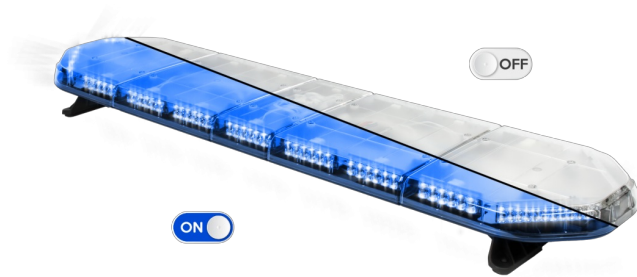

LED LICHTBALKEN

LEGI39B12CB

LEGION LED lichtbalk | 139 cm | blauw | 12V + besturing

EAN: 5414184006768

Specificaties

Aansluiting	Open kabeleinde	Gewicht (kg)	15,8 Kg
Aantal LEDs	132	Kleur	Blauw
Afmetingen	1387 mm x 331 mm x 59 mm (zonder montagesteunen)	Kleur lens	Transparant
Bestelbaar per	1	Lengte	Large (131 - 150 cm)
Bevestiging	Vast	Lengte kabel (m)	4,50 m
Dakconnector	Neen, maar mogelijk als optie	Lichtbron	LED
ECE R65 Klasse 2	Ja	Reeks	Legion
EMC	EMC R10	Verbruik Amp	17 Amp
EMC R10	Ja	Verpakking	Bruine doos met etiket
Eigenschappen	Met besturing (TRAFLEDCONTR.REV1)	Voeding	12V
Geleverd met	Kabel, universele bevestigingssteunen, sturing, handleiding	Waterdicht	Ja