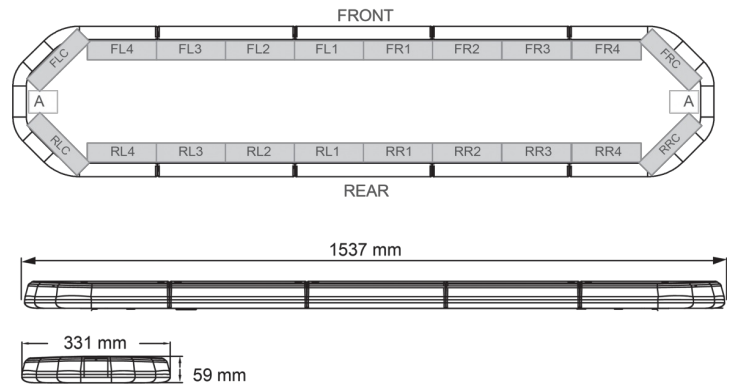

LED LICHTBALKEN

LEG154B12

LEGION LED lichtbalk | 154 cm | blauw | 12V

EAN: 5414184006782

Specificaties

Aansluiting	Open kabeleinde	Gewicht (kg)	16,5 Kg
Aantal LEDs	144	Kleur	Blauw
Afmetingen	1537 mm x 331 mm x 59 mm (zonder montagesteunen)	Kleur lens	Transparant
Bestelbaar per	1	Lengte	X-Large (151 - 200 cm)
Bevestiging	Vast	Lengte kabel (m)	4,50 m
Dakconnector	Neen, maar mogelijk als optie	Lichtbron	LED
ECE R65 Klasse 2	Ja	Reeks	Legion
EMC	EMC R10	Verbruik Amp	18 Amp
EMC R10	Ja	Verpakking	Bruine doos met etiket
Eigenschappen	Zonder besturing, zonder dakconnector	Voeding	12V
Geleverd met	Kabel, universele bevestigingssteunen, handleiding	Waterdicht	Ja