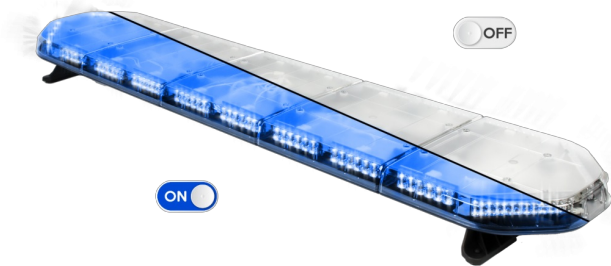

# LED LICHTBALKEN

LEG154B12

LEGION LED lichtbalk | 154 cm | blauw | 12V

EAN: 5414184006782

## Specificaties

Aansluiting	Open kabeleinde	Gewicht (kg)	16,5 Kg
Aantal LEDs	144	Kleur	Blauw
Afmetingen	1537 mm x 331 mm x 59 mm (zonder montagesteunen)	Kleur lens	Transparant
Bestelbaar per	1	Lengte	X-Large (151 - 200 cm)
Bevestiging	Vast	Lengte kabel (m)	4,50 m
Dakconnector	Neen, maar mogelijk als optie	Lichtbron	LED
ECE R65 Klasse 2	Ja	Reeks	Legion
EMC	EMC R10	Verbruik Amp	18 Amp
EMC R10	Ja	Verpakking	Bruine doos met etiket
Eigenschappen	Zonder besturing, zonder dakconnector	Voeding	12V
Geleverd met	Kabel, universele bevestigingssteunen, handleiding	Waterdicht	Ja