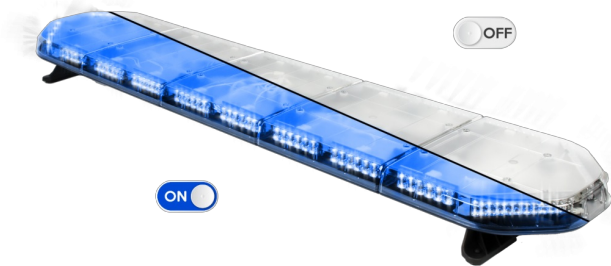

# LED LICHTBALKEN

LEG154B12

LEGION LED lichtbalk | 154 cm | blauw | 12V

EAN: 5414184006782

## Specificaties

|                  |   |                  |                        |
|------------------|---|------------------|------------------------|
| Aansluiting      | Open kabeleinde                                     | Gewicht (kg)     | 16,5 Kg                |
| Aantal LEDs      | 144   | Kleur            | Blauw                  |
| Afmetingen       | 1537 mm x 331 mm x 59 mm<br>(zonder montagesteunen) | Kleur lens       | Transparant            |
| Bestelbaar per   | 1   | Lengte           | X-Large (151 - 200 cm) |
| Bevestiging      | Vast  | Lengte kabel (m) | 4,50 m                 |
| Dakconnector     | Neen, maar mogelijk als optie                       | Lichtbron        | LED                    |
| ECE R65 Klasse 2 | Ja  | Reeks            | Legion                 |
| EMC              | EMC R10   | Verbruik Amp     | 18 Amp                 |
| EMC R10          | Ja  | Verpakking       | Bruine doos met etiket |
| Eigenschappen    | Zonder besturing, zonder dakconnector               | Voeding          | 12V                    |
| Geleverd met     | Kabel, universele bevestigingssteunen, handleiding  | Waterdicht       | Ja                     |