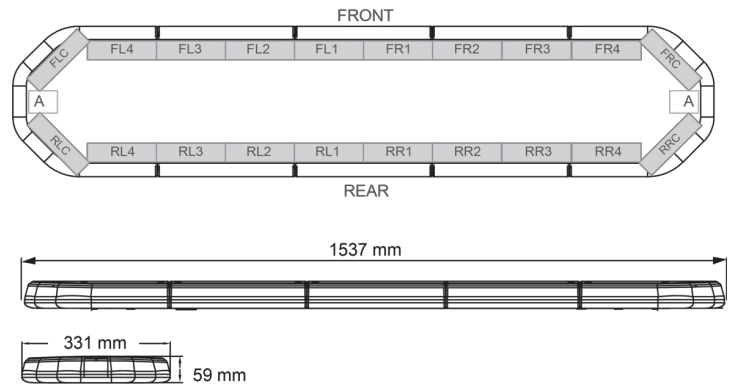

LED LICHTBALKEN

LEG154B12

LEGION LED lichtbalk | 154 cm | blauw | 12V

EAN: 5414184006782

Specificaties

Aansluiting	Open kabeleinde	Gewicht (kg)	16,5 Kg
Aantal LEDs	144	Kleur	Blauw
Afmetingen	1537 mm x 331 mm x 59 mm (zonder montagesteunen)	Kleur lens	Transparant
Bestelbaar per	1	Lengte kabel (m)	4,50 m
Bevestiging	Vast	Lengte range	X-Large (151 - 200 cm)
Dakconnector	Neen, maar mogelijk als optie	Lichtbron	LED
ECE R65 Klasse 2	Ja	Reeks	Legion
EMC	EMC R10	Verbruik Amp	18 Amp
EMC R10	Ja	Verpakking	Bruine doos met etiket
Eigenschappen	Zonder besturing, zonder dakconnector	Voeding	12V
Geleverd met	Kabel, universele bevestigingssteunen, handleiding	Waterdicht	Ja