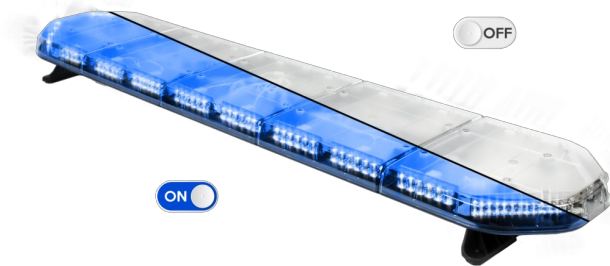

LED LICHTBALKEN

LEG154B12

LEGION LED lichtbalk | 154 cm | blauw | 12V

EAN: 5414184006782

Specificaties

Aansluiting	Open kabeleinde	Gewicht (kg)	16,5 Kg
Aantal LEDs	144	Kleur	Blauw
Afmetingen	1537 mm x 331 mm x 59 mm (zonder montagesteunen)	Kleur lens	Transparant
Bestelbaar per	1	Lengte kabel (m)	4,50 m
Bevestiging	Vast	Lengte range	X-Large (151 - 200 cm)
Dakconnector	Neen, maar mogelijk als optie	Lichtbron	LED
ECE R65 Klasse 2	Ja	Reeks	Legion
EMC	EMC R10	Verbruik Amp	18 Amp
EMC R10	Ja	Verpakking	Bruine doos met etiket
Eigenschappen	Zonder besturing, zonder dakconnector	Voeding	12V
Geleverd met	Kabel, universele bevestigingssteunen, handleiding	Waterdicht	Ja