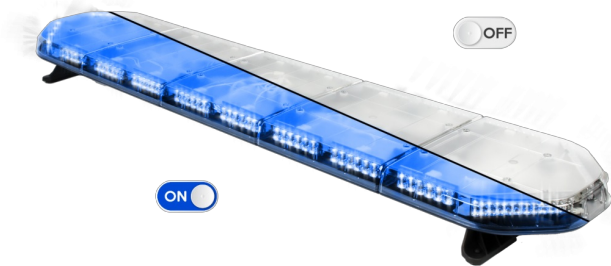

LED LICHTBALKEN

LEG154B12

LEGION LED lichtbalk | 154 cm | blauw | 12V

EAN: 5414184006782

Specificaties

Aansluiting	Open kabeleinde	Gewicht (kg)	16,5 Kg
Aantal LEDs	144	Kleur	Blauw
Afmetingen	1537 mm x 331 mm x 59 mm (zonder montagesteunen)	Kleur lens	Transparant
Bestelbaar per	1	Lengte	X-Large (151 - 200 cm)
Bevestiging	Vast	Lengte kabel (m)	4,50 m
Dakconnector	Neen, maar mogelijk als optie	Lichtbron	LED
ECE R65 Klasse 2	Ja	Reeks	Legion
EMC	EMC R10	Verbruik Amp	18 Amp
EMC R10	Ja	Verpakking	Bruine doos met etiket
Eigenschappen	Zonder besturing, zonder dakconnector	Voeding	12V
Geleverd met	Kabel, universele bevestigingssteunen, handleiding	Waterdicht	Ja