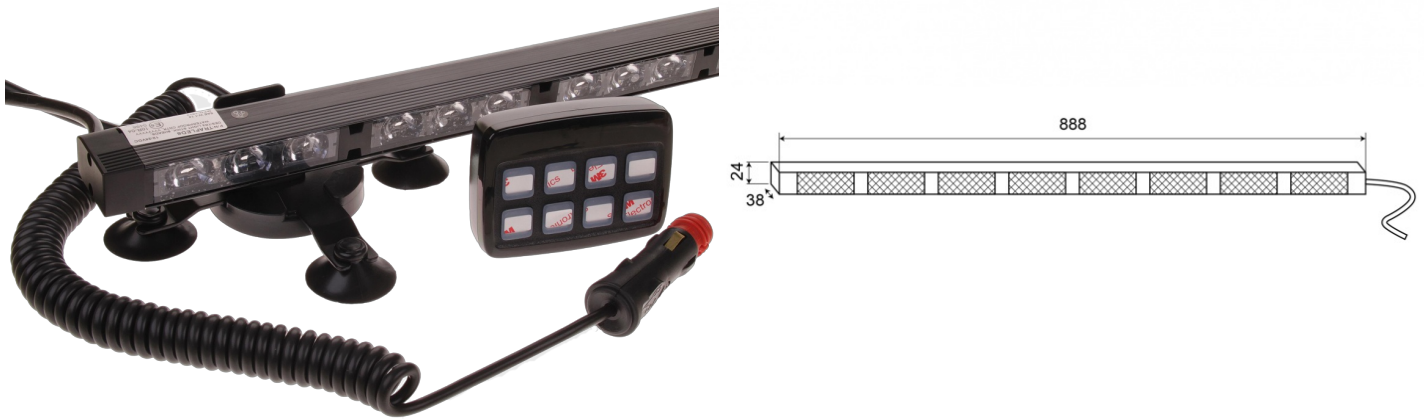

LED DIRECTIONELE LICHTBALKEN

TRAFLED8-O-
SB250

Directionele LED lichtbalk | 8 modules | magnetisch |
12-24V | oranje

EAN: 5414184007000

Specificaties

Aansluiting	Stekker voor sigarettenaansteker	EMC R10	Ja
Aantal LEDs	8x3	Geleverd met	Gemonteerde combi-steun magneet/zuignappen - bediening met houder - spiraalsnoer voor stroom via sigarenstekker
Aantal flitspatronen	Links naar rechts, rechts naar links en warning	IP-graad	IP67
Aantal modules	8	Kleur	Oranje
Afmetingen	888 mm x 38 mm x 24 mm	Kleur lens	Transparant
Bedrijfstemperatuur	-30°C / +65°C	Lengte kabel (m)	15 m
Bestelbaar per	1	Lichtbron	LED
Bevestiging	Magnetisch	Voeding	12V - 24V
EMC	EMC R10	Watt	24,40 Watt