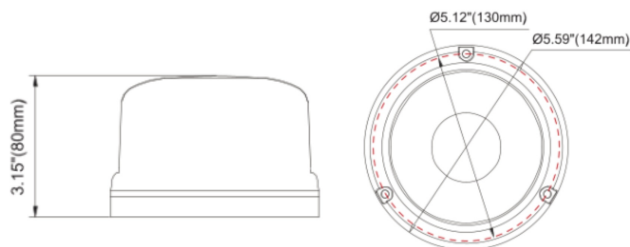

510M-DV-BL-CL2

Flitslicht | LED | magnetisch | 12-24V | blauw | R65 Klasse 2

EAN: 5414184007130

Specificaties

Aansluiting	Stekker voor sigarettenaansteker
Aantal LEDs	8
Aantal flitspatronen	1
Bedrijfstemperatuur	-30°C / +65°C
Bestelbaar per	1
Bevestiging	Magnetisch
Diameter mm	130 mm
ECE R65 Klasse 2	Ja
EMC R10	Ja
Geleverd met	Handleiding, montagebouten
Gewicht (kg)	1,08 Kg

Goed om te weten	Kan op bestelling uitgevoerd worden met een XLR-connector
Hoogte mm	80 mm
Hoogte range	70 - 110 mm
IP-graad	IPX5
Kleur	Blauw
Kleur LEDs	Blauw
Kleur lens	Blauw
Lichtbron	LED
Synchroniseerbaar	Ja
Verpakking	POS verpakking
Voeding	12V - 24V