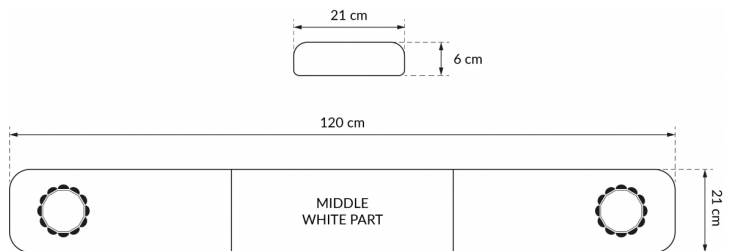

LED LICHTBALKEN

SOLID-120-OR

SOLID LED lichtbalk | 120 cm | oranje | 12/24V

EAN: 5414184007215

Specificaties

Aansluiting	Open kabeleinde	Kleur lens	Oranje
Afmetingen	1200 mm x 210 mm x 60 mm (zonder montagesteunen)	Lengte	Medium (101 - 130 cm)
Bestelbaar per	1	Lengte kabel (m)	4,50 m
Bevestiging	Vast	Lengte mm	1200 mm
ECE R65 Klasse 1	Ja	Lichtbron	LED
EMC	EMC R10	Reeks	Solid
EMC R10	Ja	Verpakking	Bruine doos met etiket
Eigenschappen	Zonder besturing, zonder dakconnector	Voeding	12V - 24V
Geleverd met	Kabel, universele bevestigingssteunen	Waterdicht	Ja
Kleur	Oranje		