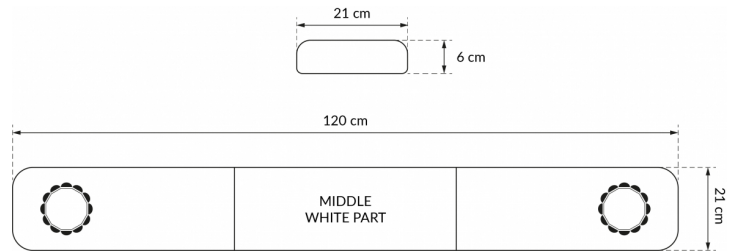

# LED LICHTBALKEN

SOLID-120-OR

SOLID LED lichtbalk | 120 cm | oranje | 12/24V

EAN: 5414184007215

## Specificaties

Aansluiting	Open kabeleinde
Afmetingen	1200 mm x 210 mm x 60 mm (zonder montagesteunen)
Bestelbaar per	1
Bevestiging	Vast
ECE R65 Klasse 1	Ja
EMC	EMC R10
EMC R10	Ja
Eigenschappen	Zonder besturing, zonder dakconnector
Geleverd met	Kabel, universele bevestigingssteunen
Kleur	Oranje

Kleur lens	Oranje
Lengte	Medium (101 - 130 cm)
Lengte kabel (m)	4,50 m
Lengte mm	1200 mm
Lichtbron	LED
Reeks	Solid
Verpakking	Bruine doos met etiket
Voeding	12V - 24V
Waterdicht	Ja