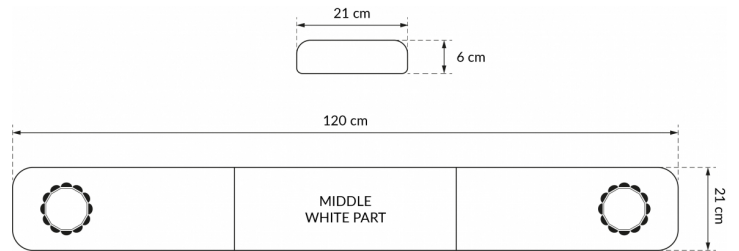

# LED LICHTBALKEN

SOLID-120-OR

SOLID LED lichtbalk | 120 cm | oranje | 12/24V

EAN: 5414184007215

## Specificaties

Aansluiting	Open kabeleinde	Kleur lens	Oranje
Afmetingen	1200 mm x 210 mm x 60 mm (zonder montagesteunen)	Lengte kabel (m)	4,50 m
Bestelbaar per	1	Lengte mm	1200 mm
Bevestiging	Vast	Lengte range	Medium (101 - 130 cm)
ECE R65 Klasse 1	Ja	Lichtbron	LED
EMC	EMC R10	Reeks	Solid
EMC R10	Ja	Verpakking	Bruine doos met etiket
Eigenschappen	Zonder besturing, zonder dakconnector	Voeding	12V - 24V
Geleverd met	Kabel, universele bevestigingssteunen	Waterdicht	Ja
Kleur	Oranje		