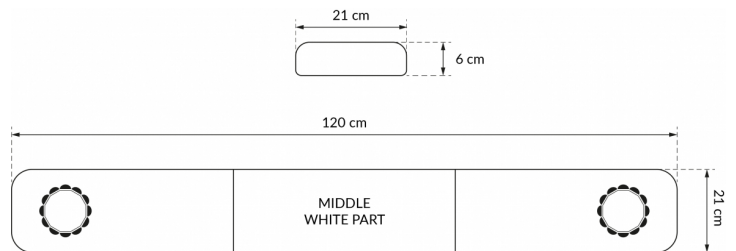

# LED LICHTBALKEN

SOLID-120-CLOR

SOLID LED lichtbalk | 120 cm | oranje | 12/24V

EAN: 5414184007222

## Specificaties

Aansluiting	Open kabeleinde
Afmetingen	1200 mm x 210 mm x 60 mm (zonder montagesteunen)
Bestelbaar per	1
Bevestiging	Vast
ECE R65 Klasse 1	Ja
EMC	EMC R10
EMC R10	Ja
Eigenschappen	Zonder besturing, zonder dakconnector
Geleverd met	Kabel, universele bevestigingssteunen

Kleur	Oranje
Kleur lens	Transparant
Lengte	Medium (101 - 130 cm)
Lengte kabel (m)	4,50 m
Lengte mm	1200 mm
Lichtbron	LED
Reeks	Solid
Verpakking	Bruine doos met etiket
Voeding	12V - 24V