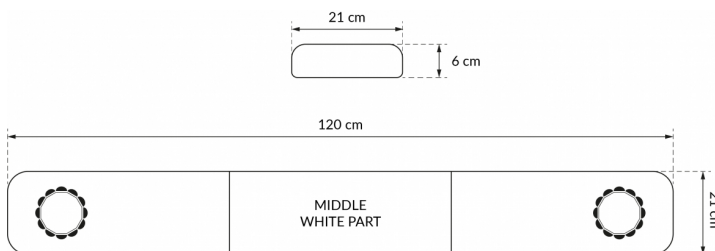

LED LICHTBALKEN

SOLID-120-CLOR

SOLID LED lichtbalk | 120 cm | oranje | 12/24V

EAN: 5414184007222

Specificaties

Aansluiting	Open kabeleinde
Afmetingen	1200 mm x 210 mm x 60 mm (zonder montagesteunen)
Bestelbaar per	1
Bevestiging	Vast
ECE R65 Klasse 1	Ja
EMC	EMC R10
EMC R10	Ja
Eigenschappen	Zonder besturing, zonder dakconnector
Geleverd met	Kabel, universele bevestigingssteunen

Kleur	Oranje
Kleur lens	Transparant
Lengte	Medium (101 - 130 cm)
Lengte kabel (m)	4,50 m
Lengte mm	1200 mm
Lichtbron	LED
Reeks	Solid
Verpakking	Bruine doos met etiket
Voeding	12V - 24V