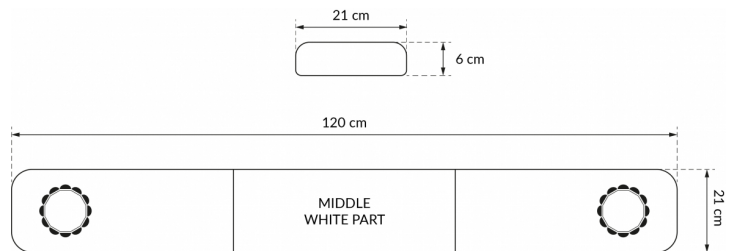

LED LICHTBALKEN

SOLID-120-CLOR

SOLID LED lichtbalk | 120 cm | oranje | 12/24V

EAN: 5414184007222

Specificaties

Aansluiting	Open kabeleinde	Kleur	Oranje
Afmetingen	1200 mm x 210 mm x 60 mm (zonder montagesteunen)	Kleur lens	Transparant
Bestelbaar per	1	Lengte kabel (m)	4,50 m
Bevestiging	Vast	Lengte mm	1200 mm
ECE R65 Klasse 1	Ja	Lengte range	Medium (101 - 130 cm)
EMC	EMC R10	Lichtbron	LED
EMC R10	Ja	Reeks	Solid
Eigenschappen	Zonder besturing, zonder dakconnector	Verpakking	Bruine doos met etiket
Geleverd met	Kabel, universele bevestigingssteunen	Voeding	12V - 24V