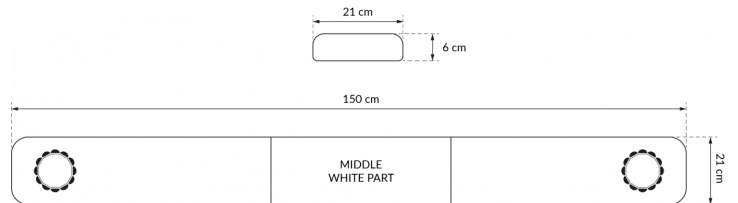

LED LICHTBALKEN

SOLID-150-OR

SOLID LED lichtbalk | 150 cm | oranje | 12/24V

EAN: 5414184007239

Specificaties

Aansluiting	Open kabeleinde	Kleur lens	Oranje
Afmetingen	1500 mm x 210 mm x 60 mm (zonder montagesteunen)	Lengte	Large (131 - 150 cm)
Bestelbaar per	1	Lengte kabel (m)	4,50 m
Bevestiging	Vast	Lengte mm	1500
ECE R65 Klasse 1	Ja	Lichtbron	LED
EMC	EMC R10	Reeks	Solid
EMC R10	Ja	Verpakking	Bruine doos met etiket
Eigenschappen	Zonder besturing, zonder dakconnector	Voeding	12V - 24V
Geleverd met	Kabel, universele bevestigingssteunen, handleiding	Waterdicht	Ja
Kleur	Oranje		