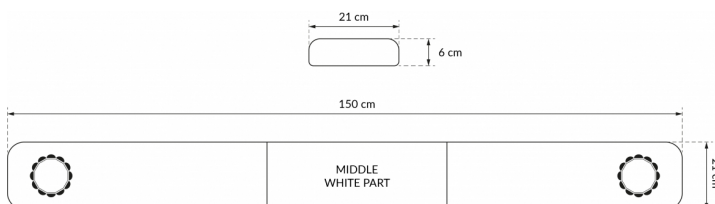

LED LICHTBALKEN

SOLID-150-OR

SOLID LED lichtbalk | 150 cm | oranje | 12/24V

EAN: 5414184007239

Specificaties

Aansluiting	Open kabeleinde
Afmetingen	1500 mm x 210 mm x 60 mm (zonder montagesteunen)
Bestelbaar per	1
Bevestiging	Vast
ECE R65 Klasse 1	Ja
EMC	EMC R10
EMC R10	Ja
Eigenschappen	Zonder besturing, zonder dakconnector
Geleverd met	Kabel, universele bevestigingssteunen, handleiding
Kleur	Oranje

Kleur lens	Oranje
Lengte	Large (131 - 150 cm)
Lengte kabel (m)	4,50 m
Lengte mm	1500
Lichtbron	LED
Reeks	Solid
Verpakking	Bruine doos met etiket
Voeding	12V - 24V
Waterdicht	Ja