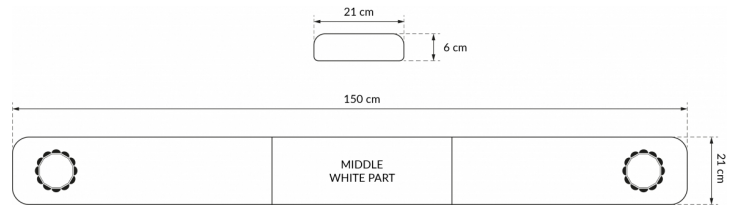

LED LICHTBALKEN

SOLID-150-OR

SOLID LED lichtbalk | 150 cm | oranje | 12/24V

EAN: 5414184007239

Specificaties

Aansluiting	Open kabeleinde
Afmetingen	1500 mm x 210 mm x 60 mm (zonder montagesteunen)
Bestelbaar per	1
Bevestiging	Vast
ECE R65 Klasse 1	Ja
EMC	EMC R10
EMC R10	Ja
Eigenschappen	Zonder besturing, zonder dakconnector
Geleverd met	Kabel, universele bevestigingssteunen, handleiding
Kleur	Oranje

Kleur lens	Oranje
Lengte kabel (m)	4,50 m
Lengte mm	1500
Lengte range	Large (131 - 150 cm)
Lichtbron	LED
Reeks	Solid
Verpakking	Bruine doos met etiket
Voeding	12V - 24V
Waterdicht	Ja