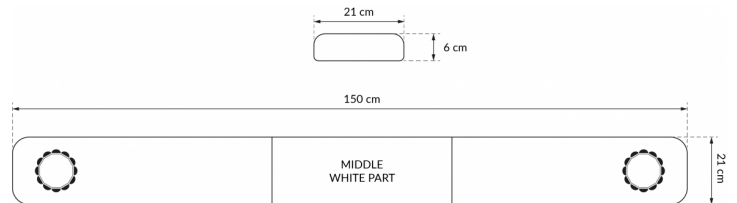

LED LICHTBALKEN

SOLID-150-OR

SOLID LED lichtbalk | 150 cm | oranje | 12/24V

EAN: 5414184007239

Specificaties

Aansluiting	Open kabeleinde	Kleur lens	Oranje
Afmetingen	1500 mm x 210 mm x 60 mm (zonder montagesteunen)	Lengte	Large (131 - 150 cm)
Bestelbaar per	1	Lengte kabel (m)	4,50 m
Bevestiging	Vast	Lengte mm	1500
ECE R65 Klasse 1	Ja	Lichtbron	LED
EMC	EMC R10	Reeks	Solid
EMC R10	Ja	Verpakking	Bruine doos met etiket
Eigenschappen	Zonder besturing, zonder dakconnector	Voeding	12V - 24V
Geleverd met	Kabel, universele bevestigingssteunen, handleiding	Waterdicht	Ja
Kleur	Oranje		