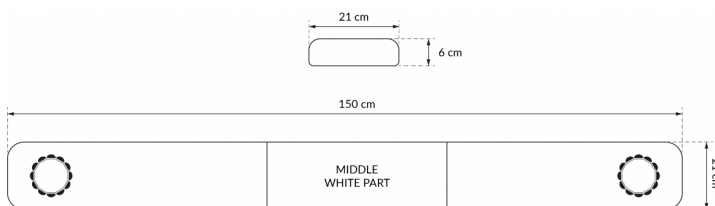

LED LICHTBALKEN

SOLID-150-CLOR

SOLID LED lichtbalk | 150 cm | oranje | 12/24V

EAN: 5414184007246

Specificaties

Aansluiting	Open kabeleinde
Afmetingen	1500 mm x 210 mm x 60 mm (zonder montagesteunen)
Bestelbaar per	1
Bevestiging	Vast
ECE R65 Klasse 1	Ja
EMC	EMC R10
EMC R10	Ja
Eigenschappen	Zonder besturing, zonder dakconnector
Geleverd met	Kabel, universele bevestigingssteunen
Kleur	Oranje

Kleur lens	Transparant
Lengte	Large (131 - 150 cm)
Lengte kabel (m)	4,50 m
Lengte mm	1500
Lichtbron	LED
Reeks	Solid
Verpakking	Bruine doos met etiket
Voeding	12V - 24V
Waterdicht	Ja