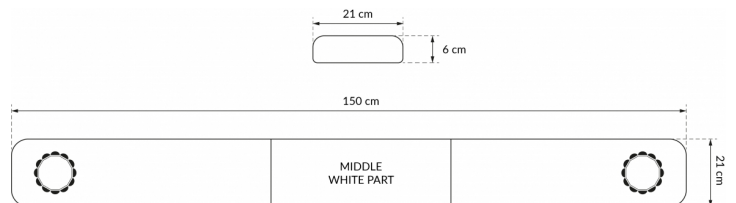

# LED LICHTBALKEN

SOLID-150-CLOR

SOLID LED lichtbalk | 150 cm | oranje | 12/24V

EAN: 5414184007246

## Specificaties

Aansluiting	Open kabeleinde	Kleur lens	Transparant
Afmetingen	1500 mm x 210 mm x 60 mm (zonder montagesteunen)	Lengte kabel (m)	4,50 m
Bestelbaar per	1	Lengte mm	1500
Bevestiging	Vast	Lengte range	Large (131 - 150 cm)
ECE R65 Klasse 1	Ja	Lichtbron	LED
EMC	EMC R10	Reeks	Solid
EMC R10	Ja	Verpakking	Bruine doos met etiket
Eigenschappen	Zonder besturing, zonder dakconnector	Voeding	12V - 24V
Geleverd met	Kabel, universele bevestigingssteunen	Waterdicht	Ja
Kleur	Oranje		