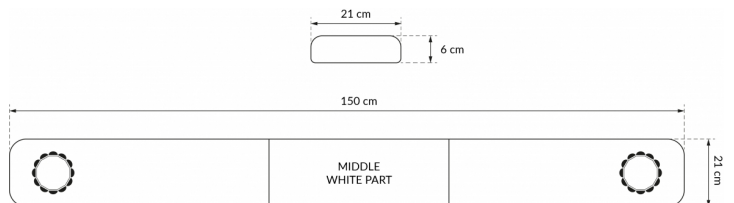

LED LICHTBALKEN

SOLID-150-CLOR

SOLID LED lichtbalk | 150 cm | oranje | 12/24V

EAN: 5414184007246

Specificaties

Aansluiting	Open kabeleinde
Afmetingen	1500 mm x 210 mm x 60 mm (zonder montagesteunen)
Bestelbaar per	1
Bevestiging	Vast
ECE R65 Klasse 1	Ja
EMC	EMC R10
EMC R10	Ja
Eigenschappen	Zonder besturing, zonder dakconnector
Geleverd met	Kabel, universele bevestigingssteunen
Kleur	Oranje

Kleur lens	Transparant
Lengte	Large (131 - 150 cm)
Lengte kabel (m)	4,50 m
Lengte mm	1500
Lichtbron	LED
Reeks	Solid
Verpakking	Bruine doos met etiket
Voeding	12V - 24V
Waterdicht	Ja