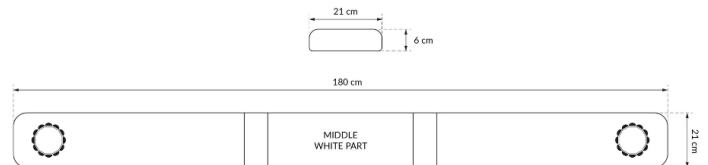

LED LICHTBALKEN

SOLID-180-CLOR

SOLID LED lichtbalk | 180 cm | oranje | 12/24V

EAN: 5414184007253

Specificaties

Aansluiting	Open kabeleinde	Kleur lens	Transparant
Afmetingen	1800 mm x 210 mm x 90 mm (zonder montagesteunen)	Lengte	X-Large (151 - 200 cm)
Bestelbaar per	1	Lengte kabel (m)	4,50 m
Bevestiging	Vast	Lengte mm	1800
ECE R65 Klasse 1	Ja	Lichtbron	LED
EMC	EMC R10	Reeks	Solid
EMC R10	Ja	Verpakking	Bruine doos met etiket
Eigenschappen	Zonder besturing, zonder dakconnector	Voeding	12V - 24V
Geleverd met	Kabel, universele bevestigingssteunen	Waterdicht	Ja
Kleur	Oranje		