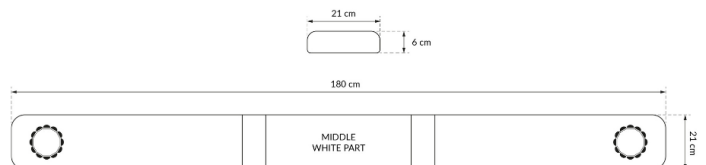

LED LICHTBALKEN

SOLID-180-CLOR

SOLID LED lichtbalk | 180 cm | oranje | 12/24V

EAN: 5414184007253

Specificaties

Aansluiting	Open kabeleinde
Afmetingen	1800 mm x 210 mm x 90 mm (zonder montagesteunen)
Bestelbaar per	1
Bevestiging	Vast
ECE R65 Klasse 1	Ja
EMC	EMC R10
EMC R10	Ja
Eigenschappen	Zonder besturing, zonder dakconnector
Geleverd met	Kabel, universele bevestigingssteunen
Kleur	Oranje

Kleur lens	Transparant
Lengte	X-Large (151 - 200 cm)
Lengte kabel (m)	4,50 m
Lengte mm	1800
Lichtbron	LED
Reeks	Solid
Verpakking	Bruine doos met etiket
Voeding	12V - 24V
Waterdicht	Ja