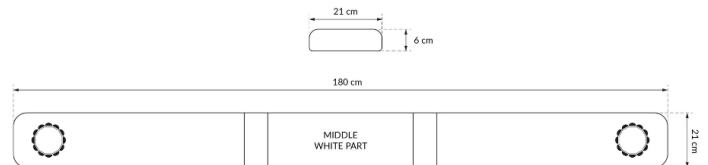

# LED LICHTBALKEN

SOLID-180-CLOR

SOLID LED lichtbalk | 180 cm | oranje | 12/24V

EAN: 5414184007253

## Specificaties

Aansluiting	Open kabeleinde	Kleur lens	Transparant
Afmetingen	1800 mm x 210 mm x 90 mm (zonder montagesteunen)	Lengte	X-Large (151 - 200 cm)
Bestelbaar per	1	Lengte kabel (m)	4,50 m
Bevestiging	Vast	Lengte mm	1800
ECE R65 Klasse 1	Ja	Lichtbron	LED
EMC	EMC R10	Reeks	Solid
EMC R10	Ja	Verpakking	Bruine doos met etiket
Eigenschappen	Zonder besturing, zonder dakconnector	Voeding	12V - 24V
Geleverd met	Kabel, universele bevestigingssteunen	Waterdicht	Ja
Kleur	Oranje		