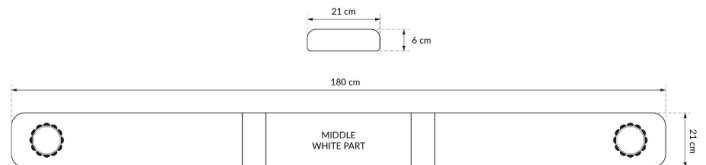

LED LICHTBALKEN

SOLID-180-CLOR

SOLID LED lichtbalk | 180 cm | oranje | 12/24V

EAN: 5414184007253

Specificaties

Aansluiting	Open kabeleinde	Kleur lens	Transparant
Afmetingen	1800 mm x 210 mm x 90 mm (zonder montagesteunen)	Lengte kabel (m)	4,50 m
Bestelbaar per	1	Lengte mm	1800
Bevestiging	Vast	Lengte range	X-Large (151 - 200 cm)
ECE R65 Klasse 1	Ja	Lichtbron	LED
EMC	EMC R10	Reeks	Solid
EMC R10	Ja	Verpakking	Bruine doos met etiket
Eigenschappen	Zonder besturing, zonder dakconnector	Voeding	12V - 24V
Geleverd met	Kabel, universele bevestigingssteunen	Waterdicht	Ja
Kleur	Oranje		