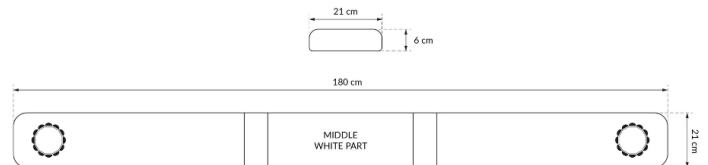

# LED LICHTBALKEN

SOLID-180-OR

SOLID LED lichtbalk | 180 cm | oranje | 12/24V

EAN: 5414184007260

## Specificaties

|                  |                                       |                  |                        |
|------------------|---------------------------------------|------------------|------------------------|
| Aansluiting      | Open kabeleinde                       | Kleur lens       | Oranje                 |
| Bestelbaar per   | 1                                     | Lengte           | X-Large (151 - 200 cm) |
| Bevestiging      | Vast                                  | Lengte kabel (m) | 4,50 m                 |
| ECE R65 Klasse 1 | Ja                                    | Lengte mm        | 1800                   |
| EMC              | EMC R10                               | Lichtbron        | LED                    |
| EMC R10          | Ja                                    | Reeks            | Solid                  |
| Eigenschappen    | Zonder besturing, zonder dakconnector | Verpakking       | Bruine doos met etiket |
| Geleverd met     | Kabel, universele bevestigingssteunen | Voeding          | 12V - 24V              |
| Kleur            | Oranje                                | Waterdicht       | Ja                     |