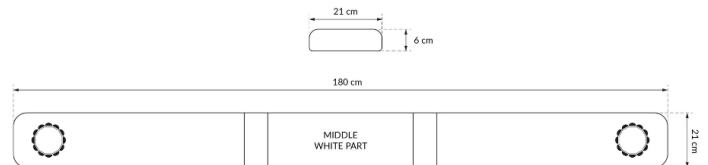

LED LICHTBALKEN

SOLID-180-OR

SOLID LED lichtbalk | 180 cm | oranje | 12/24V

EAN: 5414184007260

Specificaties

Aansluiting	Open kabeleinde	Kleur lens	Oranje
Bestelbaar per	1	Lengte kabel (m)	4,50 m
Bevestiging	Vast	Lengte mm	1800
ECE R65 Klasse 1	Ja	Lengte range	X-Large (151 - 200 cm)
EMC	EMC R10	Lichtbron	LED
EMC R10	Ja	Reeks	Solid
Eigenschappen	Zonder besturing, zonder dakconnector	Verpakking	Bruine doos met etiket
Geleverd met	Kabel, universele bevestigingssteunen	Voeding	12V - 24V
Kleur	Oranje	Waterdicht	Ja