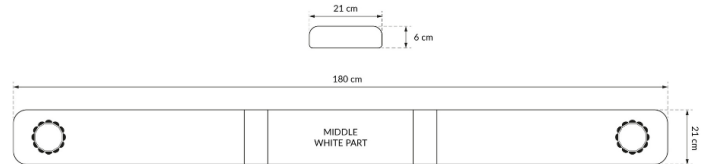

LED LICHTBALKEN

SOLID-180-OR

SOLID LED lichtbalk | 180 cm | oranje | 12/24V

EAN: 5414184007260

Specificaties

Aansluiting	Open kabeleinde	Kleur lens	Oranje
Bestelbaar per	1	Lengte	X-Large (151 - 200 cm)
Bevestiging	Vast	Lengte kabel (m)	4,50 m
ECE R65 Klasse 1	Ja	Lengte mm	1800
EMC	EMC R10	Lichtbron	LED
EMC R10	Ja	Reeks	Solid
Eigenschappen	Zonder besturing, zonder dakconnector	Verpakking	Bruine doos met etiket
Geleverd met	Kabel, universele bevestigingssteunen	Voeding	12V - 24V
Kleur	Oranje	Waterdicht	Ja