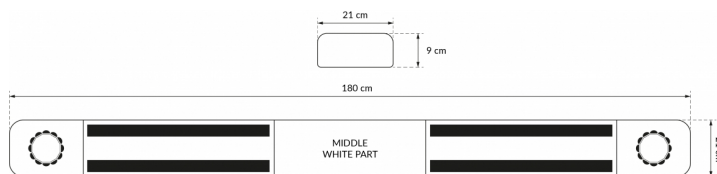

# LED LICHTBALKEN

SOLID-180-OR-  
4XLEDB

SOLID LED lichtbalk | 180 cm | oranje | 12/24V

EAN: 5414184009349

## Specificaties

Aansluiting	Open kabeleinde
Afmetingen	1800 mm x 210 mm x 90 mm (zonder montagesteunen)
Bestelbaar per	1
Bevestiging	Vast
ECE R65 Klasse 1	Ja
EMC	EMC R10
EMC R10	Ja
Eigenschappen	Balk voorzien van 4 high-power LED bars (2 naar voor gericht, 2 naar achter gericht)
Geleverd met	Kabel, universele bevestigingssteunen, sturing
Kleur	Oranje

Kleur lens	Oranje
Lengte	X-Large (151 - 200 cm)
Lengte kabel (m)	4,50 m
Lengte mm	1800
Lichtbron	LED
Reeks	Solid
Verpakking	Bruine doos met etiket
Voeding	12V - 24V
Waterdicht	Ja