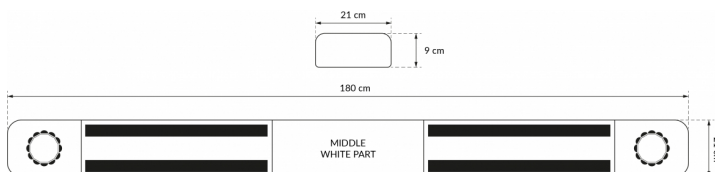

LED LICHTBALKEN

SOLID-180-OR-
4XLEDB

SOLID LED lichtbalk | 180 cm | oranje | 12/24V

EAN: 5414184009349

Specificaties

Aansluiting	Open kabeleinde
Afmetingen	1800 mm x 210 mm x 90 mm (zonder montagesteunen)
Bestelbaar per	1
Bevestiging	Vast
ECE R65 Klasse 1	Ja
EMC	EMC R10
EMC R10	Ja
Eigenschappen	Balk voorzien van 4 high-power LED bars (2 naar voor gericht, 2 naar achter gericht)
Geleverd met	Kabel, universele bevestigingssteunen, sturing
Kleur	Oranje

Kleur lens	Oranje
Lengte kabel (m)	4,50 m
Lengte mm	1800
Lengte range	X-Large (151 - 200 cm)
Lichtbron	LED
Reeks	Solid
Verpakking	Bruine doos met etiket
Voeding	12V - 24V
Waterdicht	Ja