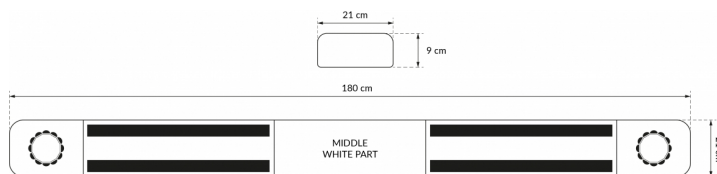

LED LICHTBALKEN

SOLID-180-OR-
4XLEDB

SOLID LED lichtbalk | 180 cm | oranje | 12/24V

EAN: 5414184009349

Specificaties

Aansluiting	Open kabeleinde
Afmetingen	1800 mm x 210 mm x 90 mm (zonder montagesteunen)
Bestelbaar per	1
Bevestiging	Vast
ECE R65 Klasse 1	Ja
EMC	EMC R10
EMC R10	Ja
Eigenschappen	Balk voorzien van 4 high-power LED bars (2 naar voor gericht, 2 naar achter gericht)
Geleverd met	Kabel, universele bevestigingssteunen, sturing
Kleur	Oranje

Kleur lens	Oranje
Lengte	X-Large (151 - 200 cm)
Lengte kabel (m)	4,50 m
Lengte mm	1800
Lichtbron	LED
Reeks	Solid
Verpakking	Bruine doos met etiket
Voeding	12V - 24V
Waterdicht	Ja