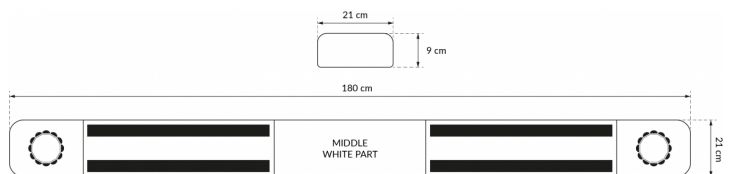

LED LICHTBALKEN

SOLID-180-OR-
4XLEDB

SOLID LED lichtbalk | 180 cm | oranje | 12/24V

EAN: 5414184009349

Specificaties

Aansluiting	Open kabeleinde
Afmetingen	1800 mm x 210 mm x 90 mm (zonder montagesteunen)
Bestelbaar per	1
Bevestiging	Vast
ECE R65 Klasse 1	Ja
EMC	EMC R10
EMC R10	Ja
Eigenschappen	Balk voorzien van 4 high-power LED bars (2 naar voor gericht, 2 naar achter gericht)
Geleverd met	Kabel, universele bevestigingssteunen, sturing
Kleur	Oranje

Kleur lens	Oranje
Lengte	X-Large (151 - 200 cm)
Lengte kabel (m)	4,50 m
Lengte mm	1800
Lichtbron	LED
Reeks	Solid
Verpakking	Bruine doos met etiket
Voeding	12V - 24V
Waterdicht	Ja