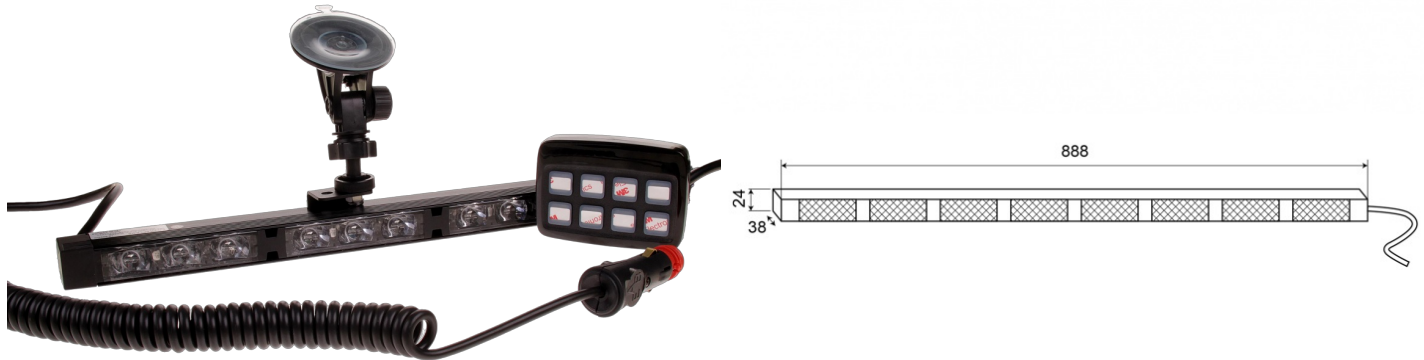

LED DIRECTIONELE LICHTBALKEN

TRAFLED8-O-
RMV

Directionele LED lichtbalk | 8 modules | zuignappen |
12-24V | oranje

EAN: 5414184009158

Specificaties

Aansluiting	Stekker voor sigarettenaansteker	EMC R10	Ja
Aantal LEDs	8x3	Geleverd met	Gemonteerde montagesteunen met zuignappen - bediening met houder - spiraalsnoer voor stroom via sigarenstekker
Aantal flitspatronen	20 warning +11 directionele	IP-graad	IP67
Aantal modules	8	Kleur	Oranje
Afmetingen	888 mm x 38 mm x 24 mm	Kleur lens	Transparant
Bedrijfstemperatuur	-30°C / +65°C	Lengte kabel (m)	15 m
Bestelbaar per	1	Lichtbron	LED
Bevestiging	Zuignappen	Voeding	12V - 24V
EMC	EMC R10	Watt	24,40 Watt