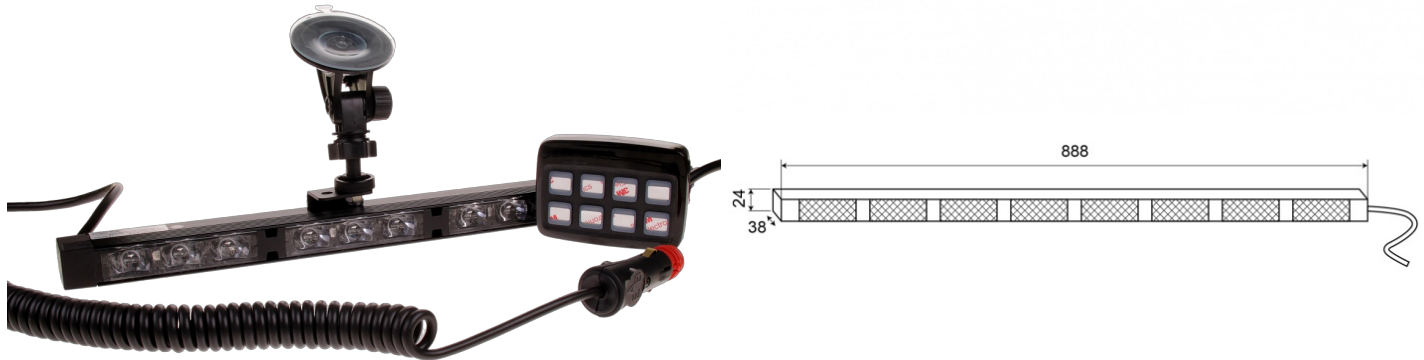

# LED DIRECTIONELE LICHTBALKEN

TRAFLED8-O-  
RMV

Directionele LED lichtbalk | 8 modules | zuignappen |  
12-24V | oranje

EAN: 5414184009158

## Specificaties

Aansluiting	Stekker voor sigarettenaansteker	EMC R10	Ja
Aantal LEDs	8x3	Geleverd met	Gemonteerde montagesteunen met zuignappen - bediening met houder - spiraalsnoer voor stroom via sigarenstekker
Aantal flitspatronen	20 warning +11 directionele	IP-graad	IP67
Aantal modules	8	Kleur	Oranje
Afmetingen	888 mm x 38 mm x 24 mm	Kleur lens	Transparant
Bedrijfstemperatuur	-30°C / +65°C	Lengte kabel (m)	15 m
Bestelbaar per	1	Lichtbron	LED
Bevestiging	Zuignappen	Voeding	12V - 24V
EMC	EMC R10	Watt	24,40 Watt