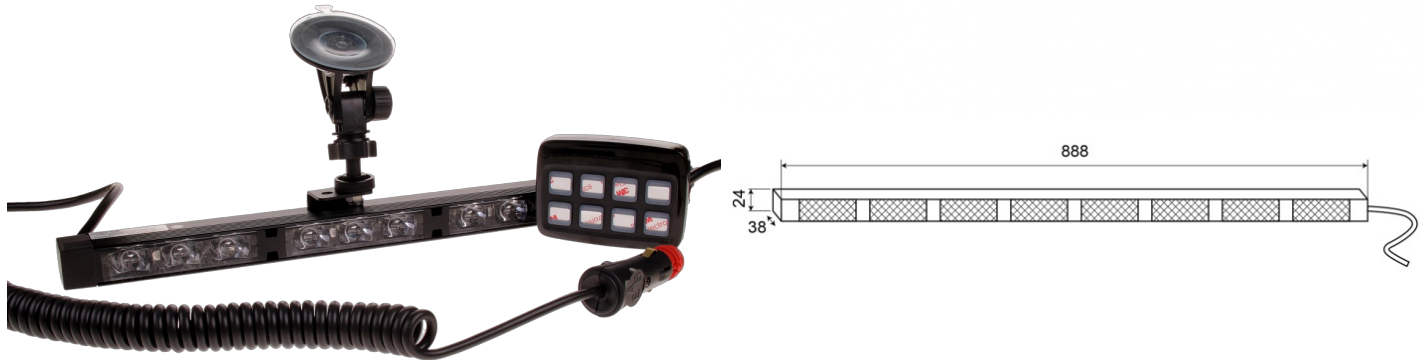

# LED DIRECTIONELE LICHTBALKEN

TRAFLED8-O-  
RMV

Directionele LED lichtbalk | 8 modules | zuignappen |  
12-24V | oranje

EAN: 5414184009158

## Specificaties

|                      |                                  |                  |  |
|----------------------|----------------------------------|------------------|--|
| Aansluiting          | Stekker voor sigarettenaansteker | EMC R10          | Ja   |
| Aantal LEDs          | 8x3                              | Geleverd met     | Gemonteerde montagesteunen met zuignappen - bediening met houder - spiraalsnoer voor stroom via sigarenstekker |
| Aantal flitspatronen | 20 warning +11 directionele      | IP-graad         | IP67   |
| Aantal modules       | 8                                | Kleur            | Oranje   |
| Afmetingen           | 888 mm x 38 mm x 24 mm           | Kleur lens       | Transparant  |
| Bedrijfstemperatuur  | -30°C / +65°C                    | Lengte kabel (m) | 15 m   |
| Bestelbaar per       | 1                                | Lichtbron        | LED  |
| Bevestiging          | Zuignappen                       | Voeding          | 12V - 24V  |
| EMC                  | EMC R10                          | Watt             | 24,40 Watt   |