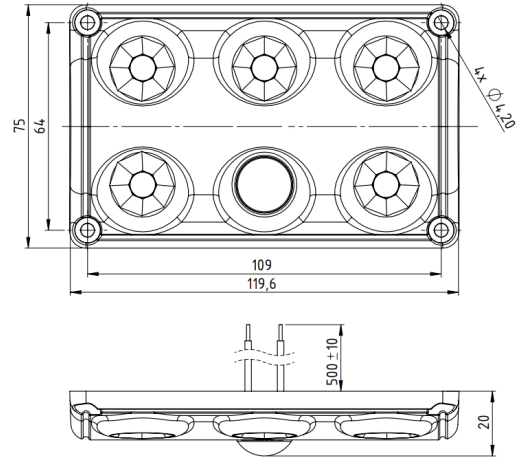

EAN: 5414184007536

Specificaties

Aansluiting	Open kabeleinde	Kleur	Wit
Aantal LEDs	5	Lengte kabel (m)	0,50 m
Afmetingen	119,6 mm x 75 mm x 20 mm	Lichtbron	LED
Bestelbaar per	1	Lumen	900
Bevestiging	Opbouw	Schakelaar	Bewegingssensor
Gewicht (kg)	0,12 Kg	Type	Rechthoekig
IP-graad	IP65	Voeding	12V - 24V
Kelvin waarde	5000K	Watt	10 Watt