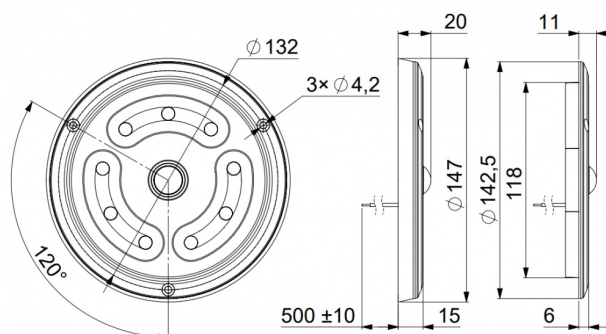

### Specificaties

Aansluiting	Open kabeleinde	Kelvin waarde	5000K
Aantal LEDs	9	Kleur	Wit
Afmetingen	147 mm x 11 (20) mm	Lengte kabel (m)	0,50 m
Bestelbaar per	1	Lichtbron	LED
Bevestiging	Opbouw en inbouw	Lumen	1650
Diameter mm	147 mm	Schakelaar	Bewegingssensor
Gewicht (kg)	0,28 Kg	Type	Rond
Goed om te weten	Behuizing in ALU	Voeding	12V - 24V
IP-graad	IP65	Watt	12 Watt