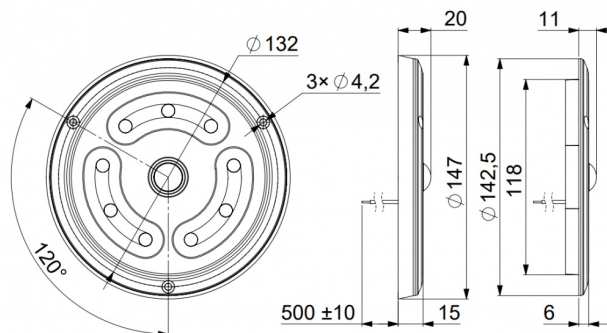

EAN: 5414184007543

Specificaties

Aansluiting	Open kabeleinde	Kelvin waarde	5000K
Aantal LEDs	9	Kleur	Wit
Afmetingen	147 mm x 11 (20) mm	Lengte kabel (m)	0,50 m
Bestelbaar per	1	Lichtbron	LED
Bevestiging	Opbouw en inbouw	Lumen	1650
Diameter mm	147 mm	Schakelaar	Bewegingssensor
Gewicht (kg)	0,28 Kg	Type	Rond
Goed om te weten	Behuizing in ALU	Voeding	12V - 24V
IP-graad	IP65	Watt	12 Watt