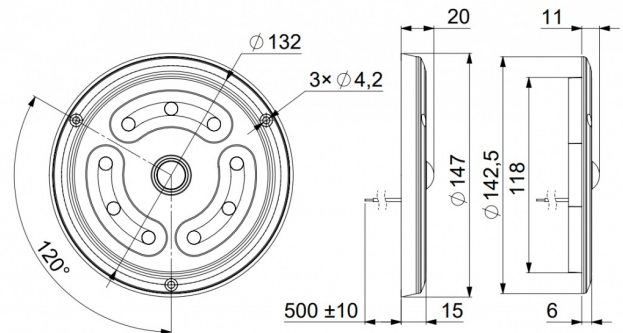

EAN: 5414184007543

Specificaties

Aansluiting	Open kabeleinde	Kelvin waarde	5000K
Aantal LEDs	9	Kleur	Wit
Afmetingen	147 mm x 11 (20) mm	Lengte kabel (m)	0,50 m
Bestelbaar per	1	Lichtbron	LED
Bevestiging	Opbouw en inbouw	Lumen	1650
Diameter mm	147 mm	Schakelaar	Bewegingssensor
Gewicht (kg)	0,28 Kg	Type	Rond
Goed om te weten	Behuizing in ALU	Voeding	12V - 24V
IP-graad	IP65	Watt	12 Watt