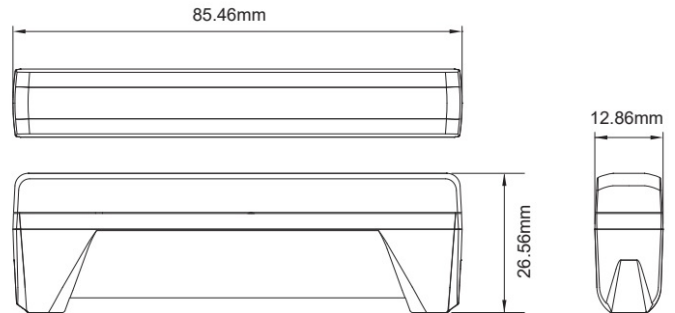

LED FLITSERS

ED6-BL

LED Flitser | 6 LEDs | 12-24V | blauw

EAN: 5414184007550

Specificaties

Aansluiting	Open kabeleinde	IP-graad	IPX8
Aantal LEDs	6	Kleur	Blauw
Aantal flitspatronen	18	Kleur lens	Transparant
Afmetingen	85,46 mm x 26,56 mm x 12,86 mm	Lengte kabel (m)	0,21 m
Bedrijfstemperatuur	-40°C / +65°C	Lichtbron	LED
Bestelbaar per	1	Reeks	ED EDGE DAGGER
Bevestiging	Opbouw	Synchroniseerbaar	Ja
ECE R65 Klasse 1	Ja	Voeding	12V - 24V
ECE R65 Klasse 2	Ja	Vorm	Rechthoekig/langwerpig/verlengd
EMC R10	Ja		
Geleverd met	Montageboutjes, montagebeugels		
Gewicht (kg)	0,079 Kg		