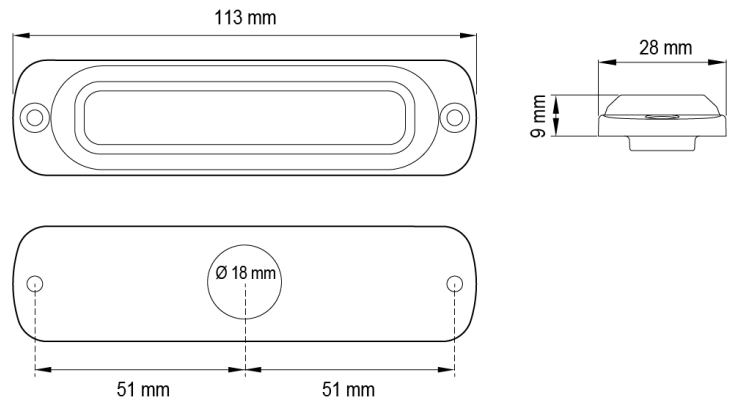

LED FLITSERS

ST6-OR-CL1

LED Flitser | 6 LEDs | 12-24V | oranje | R65 klasse 1

EAN: 5414184008274

Specificaties

Aansluiting	Open kabeleinde	Geleverd met	Montageboutjes + dichting
Aantal LEDs	6	Gewicht (kg)	0,14 Kg
Aantal flitspatronen	29	IP-graad	IPX7
Afmetingen	113 mm x 28 mm x 9 mm	Kleur	Oranje
Bedrijfstemperatuur	-30°C / +65°C	Kleur lens	Transparant
Bestelbaar per	1	Lengte kabel (m)	0,21 m
Bevestiging	Opbouw	Lichtbron	LED
CISPR 25	12V : CISPR 25 Class 3 - 24V : CISPR 25 Class 2	Synchroniseerbaar	Ja
ECE R65 Klasse 1	Ja	Voeding	12V - 24V
EMC	EMC R10	Vorm	Rechthoekig/langwerpig/verlengd
EMC R10	Ja		