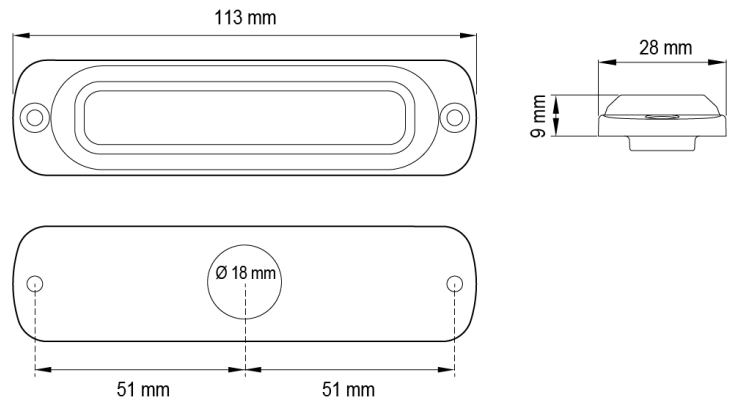

LED FLITSERS

ST6-OR-CL1

LED Flitser | 6 LEDs | 12-24V | oranje | R65 klasse 1

EAN: 5414184008274

Specificaties

Aansluiting	Open kabeleinde	Gewicht (kg)	0,14 Kg
Aantal LEDs	6	IP-graad	IPX7
Aantal flitspatronen	29	Kleur	Oranje
Afmetingen	113 mm x 28 mm x 9 mm	Kleur lens	Transparant
Bedrijfstemperatuur	-30°C / +65°C	Lengte kabel (m)	0,21 m
Bestelbaar per	1	Lichtbron	LED
Bevestiging	Opbouw	Synchroniseerbaar	Ja
CISPR 25	12V : CISPR 25 Class 3 - 24V : CISPR 25 Class 2	Voeding	12V - 24V
ECE R65 Klasse 1	Ja	Vorm	Rechthoekig/langwerpig/verlengd
EMC	EMC R10	Watt	10 Watt
EMC R10	Ja		
Geleverd met	Montageboutjes + dichting		