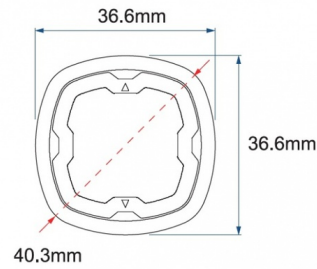

## Specificaties

Aansluiting	Open kabeleinde
Aantal LEDs	3+3, 6
Aantal flitspatronen	28
Afmetingen	Ø = 40 mm
Bedrijfstemperatuur	-30°C / +65°C
Bestelbaar per	1
Bevestiging	Inbouw
Diameter mm	40 mm
ECE R65 Klasse 1	Ja
EMC R10	Ja

Geleverd met	Montageboutjes en dichtingsrubber
Gewicht (kg)	0,055 Kg
Kleur	Oranje/blauw
Kleur lens	Transparant
Lengte kabel (m)	2,6 m
Lichtbron	LED
Synchroniseerbaar	Ja
Voeding	12V - 24V
Vorm	Rond
Watt	19,4 Watt