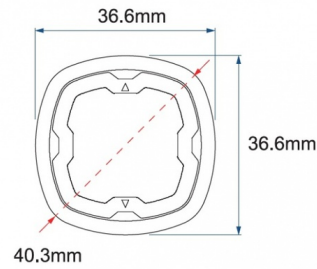

EAN: 5414184706972

Specificaties

Aansluiting	Open kabeleinde	Geleverd met	Montageboutjes en dichtingsrubber
Aantal LEDs	3+3, 6	Gewicht (kg)	0,055 Kg
Aantal flitspatronen	28	Kleur	Oranje/blauw
Afmetingen	Ø = 40 mm	Kleur lens	Transparant
Bedrijfstemperatuur	-30°C / +65°C	Lengte kabel (m)	2,6 m
Bestelbaar per	1	Lichtbron	LED
Bevestiging	Inbouw	Synchroniseerbaar	Ja
Diameter mm	40 mm	Voeding	12V - 24V
ECE R65 Klasse 1	Ja	Vorm	Rond
EMC R10	Ja	Watt	19,4 Watt