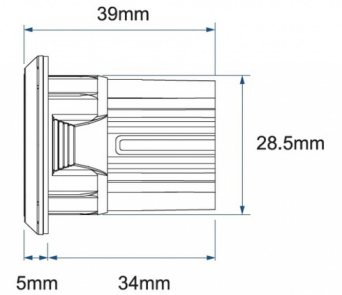

## Specificaties

Aansluiting	Open kabeleinde
Aantal LEDs	3+3, 6
Aantal flitspatronen	28
Afmetingen	Ø = 40 mm
Bedrijfstemperatuur	-30°C / +65°C
Bestelbaar per	1
Bevestiging	Inbouw
Diameter mm	40 mm
ECE R65 Klasse 1	Ja
EMC R10	Ja

Geleverd met	Montageboutjes en dichtingsrubber
Gewicht (kg)	0,055 Kg
Kleur	Oranje/blauw
Kleur lens	Transparant
Lengte kabel (m)	2,6 m
Lichtbron	LED
Synchroniseerbaar	Ja
Voeding	12V - 24V
Vorm	Rond
Watt	19,4 Watt