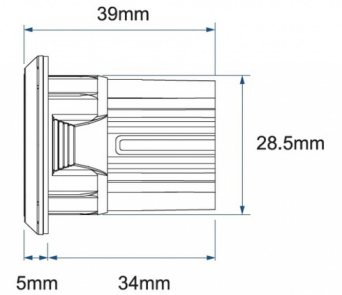

EAN: 5414184706972

Specificaties

Aansluiting	Open kabeleinde	Geleverd met	Montageboutjes en dichtingsrubber
Aantal LEDs	3+3, 6	Gewicht (kg)	0,055 Kg
Aantal flitspatronen	28	Kleur	Oranje/blauw
Afmetingen	Ø = 40 mm	Kleur lens	Transparant
Bedrijfstemperatuur	-30°C / +65°C	Lengte kabel (m)	2,6 m
Bestelbaar per	1	Lichtbron	LED
Bevestiging	Inbouw	Synchroniseerbaar	Ja
Diameter mm	40 mm	Voeding	12V - 24V
ECE R65 Klasse 1	Ja	Vorm	Rond
EMC R10	Ja	Watt	19,4 Watt