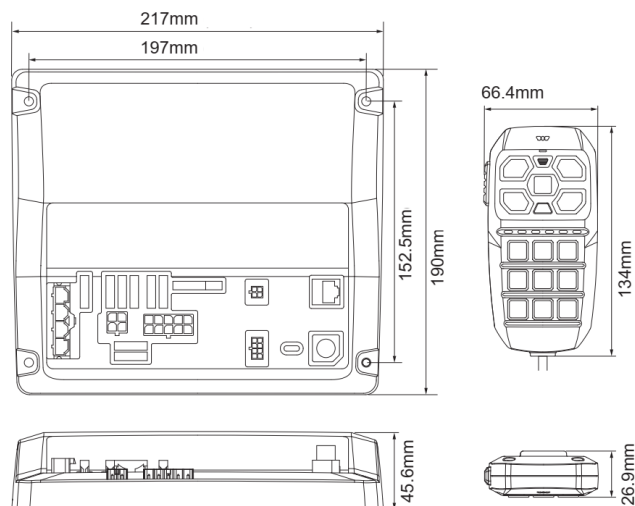

EAN: 5414184008434

Specificaties

Aantal toetsen	14 toetsen
Afmetingen	Bediening : 66,4 mm x 134 mm x 26,9 mm - Sirene : 217 mm x 190 mm x 45,6 mm
Batterijspanningssensor	Ja
Bestelbaar per	1
Bevestiging	Opbouw
CISPR 25	Ja
EMC R10	Ja
Geleverd met	Complete set
Gewicht (kg)	1,8 Kg
Goed om te weten	Deze unit wordt door ons op uw specificatie geprogrammeerd

Luidspreker impedantie	11 Ohm
Luidspreker vermogen	200 watt (100 watt x 2)
MIC PA	Mircfoon ingebouwd en handbediend
Outputs, gedetailleerd	12 outputs: 3x15 amp, 3x10amp, 2x2amp, 4x0,25amp
Programmeerbaar	Programmatie via PC
Radio rebroadcasting	Ja
Tonen	Wail - Yelp - Phaser (Piercer)- Hi-Lo - Mechanical - ...
Type	Bedieningspaneel + sirene
Voeding	12V - 24V