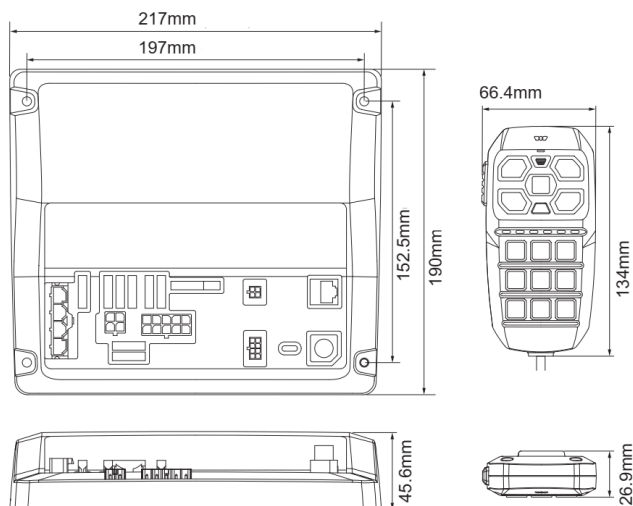

EAN: 5414184008434

Specificaties

Aantal toetsen	14 toetsen
Afmetingen	Bediening : 66,4 mm x 134 mm x 26,9 mm - Sirene : 217 mm x 190 mm x 45,6 mm
Batterijspanningssensor	Ja
Bestelbaar per	1
Bevestiging	Opbouw
CISPR 25	Ja
EMC R10	Ja
Geleverd met	Complete set
Gewicht (kg)	1,8 Kg
Goed om te weten	Deze unit wordt door ons op uw specificatie geprogrammeerd

Luidspreker impedantie	11 Ohm
Luidspreker vermogen	200 watt (100 watt x 2)
MIC PA	Mircfoon ingebouwd en handbediend
Outputs, gedetailleerd	12 outputs: 3x15 amp, 3x10amp, 2x2amp, 4x0,25amp
Programmeerbaar	Programmatie via PC
Radio rebroadcasting	Ja
Tonen	Wail - Yelp - Phaser (Piercer)- Hi-Lo - Mechanical - ...
Type	Bedieningspaneel + sirene
Voeding	12V - 24V