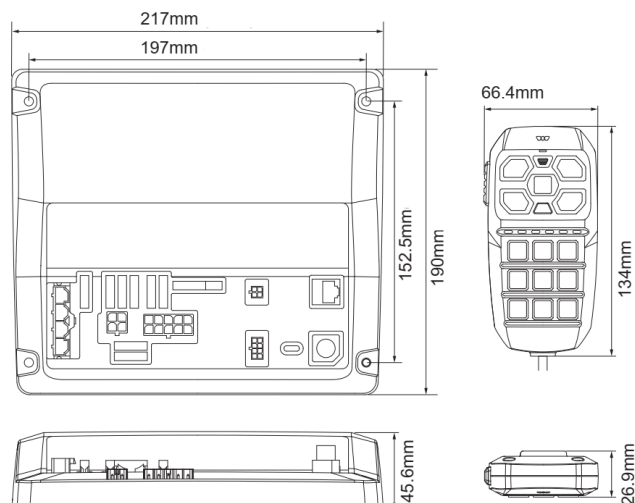

### Specificaties

Aantal toetsen	14 toetsen
Afmetingen	Bediening : 66,4 mm x 134 mm x 26,9 mm - Sirene : 217 mm x 190 mm x 45,6 mm
Batterijspanningssensor	Ja
Bestelbaar per	1
Bevestiging	Opbouw
CISPR 25	Ja
EMC R10	Ja
Geleverd met	Complete set
Gewicht (kg)	1,8 Kg
Goed om te weten	Deze unit wordt door ons op uw specificatie geprogrammeerd

Luidspreker impedantie	11 Ohm
Luidspreker vermogen	200 watt (100 watt x 2)
MIC PA	Mircfoon ingebouwd en handbediend
Outputs, gedetailleerd	12 outputs: 3x15 amp, 3x10amp, 2x2amp, 4x0,25amp
Programmeerbaar	Programmatie via PC
Radio rebroadcasting	Ja
Tonen	Wail - Yelp - Phaser (Piercer)- Hi-Lo - Mechanical - ...
Type	Bedieningspaneel + sirene
Voeding	12V - 24V