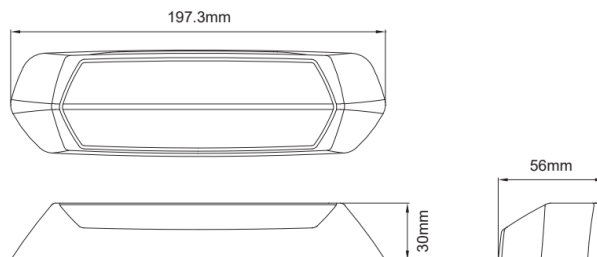

EAN: 5414184008601

Specificaties

Aansluiting	Open kabeleinde	Kleur LEDs	Wit en oranje
Aantal LEDs	12	Kleur lens	Transparant
Aantal flitspatronen	29	Kleur lichaam	Zwart
Afmetingen	197 mm x 30 mm x 56 mm	Lengte kabel (m)	0,2 m
Bedrijfstemperatuur	-40°C / +65°C	Lichtbron	LED
Bestelbaar per	1	Lumen	1700
Bevestiging	Opbouw	Lumenbereik	Medium 800 - 2000 Lumen
ECE R65 Klasse 2	Ja	Type	Rechthoekig-gebogen
EMC R10	Ja	Verpakking	Witte doos met label
Geleverd met	Montageboutjes	Voeding	12V - 24V
Gewicht (kg)	0,3 Kg	Vorm	Rechthoekig/langwerpig/verlengd
Goed om te weten	2-in-1 : zowel een krachtig waarschuwingslicht als een scene-light met grote lichtopbrengst	Watt	15 Watt
IP-graad	IPX7		
Kleur	Oranje/wit		