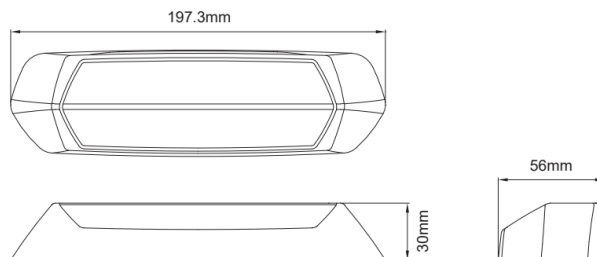

EAN: 5414184008601

Specificaties

Aansluiting	Open kabeleinde
Aantal LEDs	12
Aantal flitspatronen	29
Afmetingen	197 mm x 30 mm x 56 mm
Bedrijfstemperatuur	-40°C / +65°C
Bestelbaar per	1
Bevestiging	Opbouw
ECE R65 Klasse 2	Ja
EMC R10	Ja
Geleverd met	Montageboutjes
Gewicht (kg)	0,3 Kg
Goed om te weten	2-in-1 : zowel een krachtig waarschuwingslicht als een scene-light met grote lichtopbrengst
IP-graad	IPX7
Kleur	Oranje/wit

Kleur LEDs	Wit en oranje
Kleur lens	Transparant
Kleur lichaam	Zwart
Lengte kabel (m)	0,2 m
Lichtbron	LED
Lumen	1700
Lumenbereik	Medium 800 - 2000 Lumen
Type	Rechthoekig-gebogen
Verpakking	Witte doos met label
Voeding	12V - 24V
Vorm	Rechthoekig/langwerpig/verlengd
Watt	15 Watt