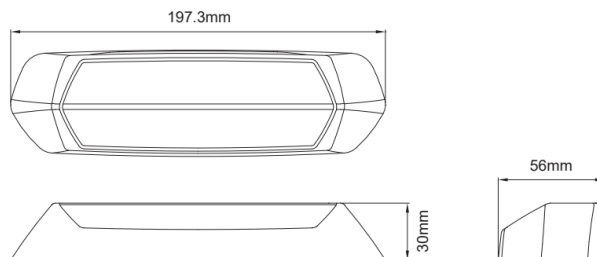

## Specificaties

Aansluiting	Open kabeleinde	Kleur LEDs	Wit en oranje
Aantal LEDs	12	Kleur lens	Transparant
Aantal flitspatronen	29	Kleur lichaam	Zwart
Afmetingen	197 mm x 30 mm x 56 mm	Lengte kabel (m)	0,2 m
Bedrijfstemperatuur	-40°C / +65°C	Lichtbron	LED
Bestelbaar per	1	Lumen	1700
Bevestiging	Opbouw	Lumenbereik	Medium 800 - 2000 Lumen
ECE R65 Klasse 2	Ja	Type	Rechthoekig-gebogen
EMC R10	Ja	Verpakking	Witte doos met label
Geleverd met	Montageboutjes	Voeding	12V - 24V
Gewicht (kg)	0,3 Kg	Vorm	Rechthoekig/langwerpig/verlengd
Goed om te weten	2-in-1 : zowel een krachtig waarschuwingslicht als een scene-light met grote lichtopbrengst	Watt	15 Watt
IP-graad	IPX7		
Kleur	Oranje/wit		