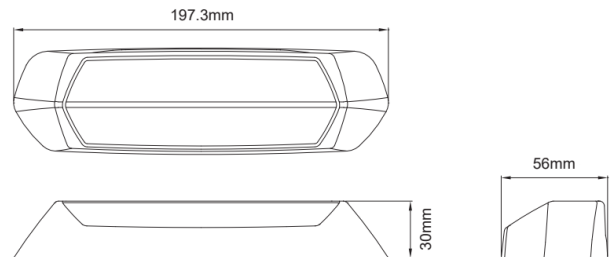

SCENEMAX-
OR/CR-RO

Scene-light | LED flitser | 2 in 1 | 1700 Lumen | oranje/wit
| rode cover

EAN: 5414184008649

Specificaties

Aansluiting	Open kabeleinde	Kleur LEDs	Wit en oranje
Aantal LEDs	12	Kleur lens	Transparant
Afmetingen	197 mm x 30 mm x 56 mm	Kleur lichaam	Rood
Bedrijfstemperatuur	-40°C / +65°C	Lengte kabel (m)	0,2 m
Bestelbaar per	1	Lichtbron	LED
Bevestiging	Opbouw	Lumen	1700
ECE R65 Klasse 2	Ja	Lumenbereik	Medium 800 - 2000 Lumen
EMC R10	Ja	Type	Rechthoekig-gebogen
Geleverd met	Montageboutjes	Verpakking	Witte doos met label
Gewicht (kg)	0,3 Kg	Voeding	12V - 24V
Goed om te weten	2-in-1 : zowel een krachtig waarschuwingslicht als een scene-light met grote lichtopbrengst	Vorm	Rechthoekig/langwerpig/verlengd
IP-graad	IPX7	Watt	15 Watt
Kleur	Oranje/wit		