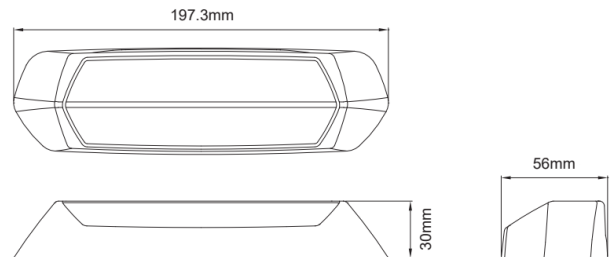

SCENEMAX-
OR/CR-RO

Scene-light | LED flitser | 2 in 1 | 1700 Lumen | oranje/wit
| rode cover

EAN: 5414184008649

Specificaties

| | | | |
|---------------------|---|------------------|---------------------------------|
| Aansluiting | Open kabeleinde | Kleur LEDs | Wit en oranje |
| Aantal LEDs | 12 | Kleur lens | Transparant |
| Afmetingen | 197 mm x 30 mm x 56 mm | Kleur lichaam | Rood |
| Bedrijfstemperatuur | -40°C / +65°C | Lengte kabel (m) | 0,2 m |
| Bestelbaar per | 1 | Lichtbron | LED |
| Bevestiging | Opbouw | Lumen | 1700 |
| ECE R65 Klasse 2 | Ja | Lumenbereik | Medium 800 - 2000 Lumen |
| EMC R10 | Ja | Type | Rechthoekig-gebogen |
| Geleverd met | Montageboutjes | Verpakking | Witte doos met label |
| Gewicht (kg) | 0,3 Kg | Voeding | 12V - 24V |
| Goed om te weten | 2-in-1 : zowel een krachtig waarschuwingslicht als een scene-light met grote lichtopbrengst | Vorm | Rechthoekig/langwerpig/verlengd |
| IP-graad | IPX7 | Watt | 15 Watt |
| Kleur | Oranje/wit | | |