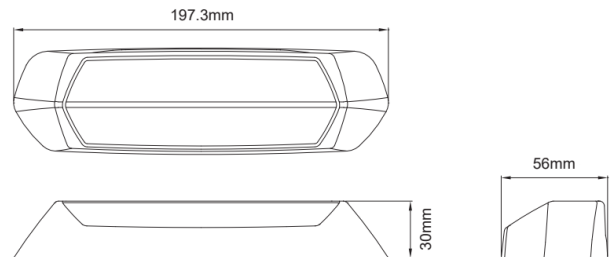

SCENEMAX-  
OR/CR-RO

Scene-light | LED flitser | 2 in 1 | 1700 Lumen | oranje/wit  
| rode cover

EAN: 5414184008649

## Specificaties

Aansluiting	Open kabeleinde	Kleur LEDs	Wit en oranje
Aantal LEDs	12	Kleur lens	Transparant
Afmetingen	197 mm x 30 mm x 56 mm	Kleur lichaam	Rood
Bedrijfstemperatuur	-40°C / +65°C	Lengte kabel (m)	0,2 m
Bestelbaar per	1	Lichtbron	LED
Bevestiging	Opbouw	Lumen	1700
ECE R65 Klasse 2	Ja	Lumenbereik	Medium 800 - 2000 Lumen
EMC R10	Ja	Type	Rechthoekig-gebogen
Geleverd met	Montageboutjes	Verpakking	Witte doos met label
Gewicht (kg)	0,3 Kg	Voeding	12V - 24V
Goed om te weten	2-in-1 : zowel een krachtig waarschuwingslicht als een scene-light met grote lichtopbrengst	Vorm	Rechthoekig/langwerpig/verlengd
IP-graad	IPX7	Watt	15 Watt
Kleur	Oranje/wit		