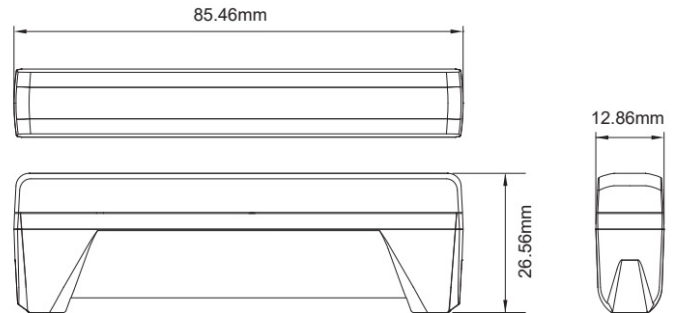

LED FLITSERS

ED6-B/C

LED Flitser | 2x3 LEDs | 12-24V | blauw/wit

EAN: 5414184319400

Specificaties

Aansluiting	Open kabeleinde	Goed om te weten	Bevat van beide kleuren 3 LEDs
Aantal LEDs	3+3	IP-graad	IPX8
Aantal flitspatronen	18	Kleur	Blauw/wit
Afmetingen	85,46 mm x 26,56 mm x 12,86 mm	Kleur lens	Transparant
Bedrijfstemperatuur	-40°C / +65°C	Lengte kabel (m)	0,21 m
Bestelbaar per	1	Lichtbron	LED
Bevestiging	Opbouw	Reeks	ED EDGE DAGGER
ECE R65 Klasse 1	Ja	Synchroniseerbaar	Ja
EMC R10	Ja	Voeding	12V - 24V
Geleverd met	Montageboutjes, montagebeugels	Vorm	Rechthoekig/langwerpig/verlengd