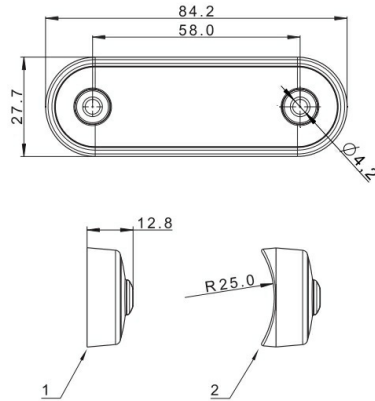

MARKEERVERLICHTING

273-DV-CR-DARK

LED markeerverlichting | 4 LEDs | 12-24V | wit |
dark/smoked

EAN: 5414184008779

Specificaties

Aansluiting	Open kabeleinde	Keuring	ECE R7
Aantal LEDs	4	Kleur	Wit
Afmetingen	84 mm x 28 mm x 12,8 mm	Kleur lens	Smoked
Bedrijfstemperatuur	-40°C / +55°C	Lengte kabel (m)	0,15 m
Bestelbaar per	1	Lichtbron	LED
Bevestiging	Opbouw	Montagezijde	Vooraan
EMC	EMC R10	Verpakking	POS verpakking
Functies	Markeerverlichting vooraan	Voeding	12V - 24V
Gewicht (kg)	0,042 Kg	Waterdicht	Ja