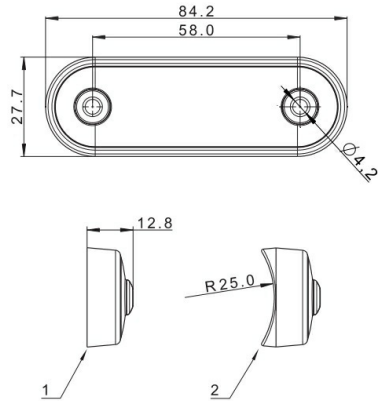

MARKEERVERLICHTING

273-DV-CR-DARK

LED markeerverlichting | 4 LEDs | 12-24V | wit |
dark/smoked

EAN: 5414184008779

Specificaties

Aansluiting	Open kabeleinde	Keuring	ECE R7
Aantal LEDs	4	Kleur	Wit
Afmetingen	84 mm x 28 mm x 12,8 mm	Kleur lens	Smoked
Bedrijfstemperatuur	-40°C / +55°C	Lengte kabel (m)	0,15 m
Bestelbaar per	1	Lichtbron	LED
Bevestiging	Opbouw	Montagezijde	Vooraan
EMC	EMC R10	Verpakking	POS verpakking
Functies	Markeerverlichting vooraan	Voeding	12V - 24V
Gewicht (kg)	0,042 Kg	Waterdicht	Ja