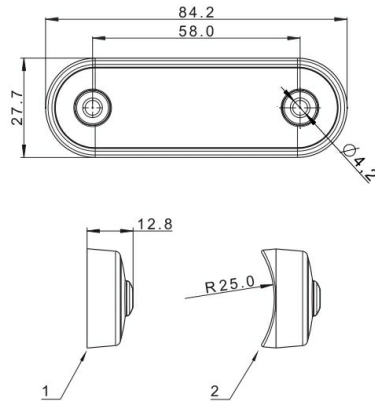

# MARKEERVERLICHTING

273-DV-OR-  
DARK

LED markeerverlichting | 4 LEDs | 12-24V | oranje |  
dark/smoked

EAN: 5414184008786

## Specificaties

Aansluiting	Open kabeleinde	Keuring	ECE R91
Aantal LEDs	4	Kleur	Oranje
Afmetingen	84 mm x 28 mm x 12,8 mm	Kleur lens	Smoked
Bedrijfstemperatuur	-40°C / +55°C	Lengte kabel (m)	0,15 m
Bestelbaar per	1	Lichtbron	LED
Bevestiging	Opbouw	Montagezijde	Zijkant
EMC	EMC R10	Verpakking	POS verpakking
Functies	Zijmarkering	Voeding	12V - 24V
Gewicht (kg)	0,042 Kg	Waterdicht	Ja