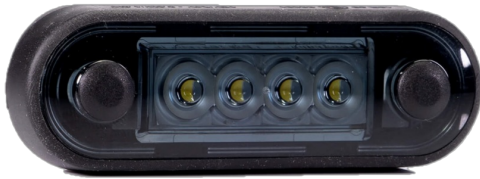

# MARKEERVERLICHTING

273-DV-OR-  
DARK

LED markeerverlichting | 4 LEDs | 12-24V | oranje |  
dark/smoked

EAN: 5414184008786

## Specificaties

Aansluiting	Open kabeleinde	Keuring	ECE R91
Aantal LEDs	4	Kleur	Oranje
Afmetingen	84 mm x 28 mm x 12,8 mm	Kleur lens	Smoked
Bedrijfstemperatuur	-40°C / +55°C	Lengte kabel (m)	0,15 m
Bestelbaar per	1	Lichtbron	LED
Bevestiging	Opbouw	Montagezijde	Zijkant
EMC	EMC R10	Verpakking	POS verpakking
Functies	Zijmarkering	Voeding	12V - 24V
Gewicht (kg)	0,042 Kg	Waterdicht	Ja