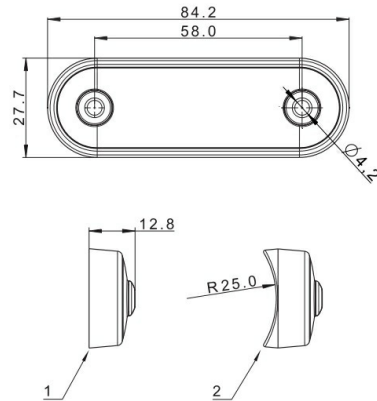

MARKEERVERLICHTING

273-DV-RO-
DARK

LED markeerverlichting | 4 LEDs | 12-24V | rood |
dark/smoked

EAN: 5414184008793

Specificaties

Aansluiting	Open kabeleinde	Keuring	ECE R7
Aantal LEDs	4	Kleur	Rood
Afmetingen	84 mm x 28 mm x 12,8 mm	Kleur lens	Smoked
Bedrijfstemperatuur	-40°C / +55°C	Lengte kabel (m)	0,15 m
Bestelbaar per	1	Lichtbron	LED
Bevestiging	Opbouw	Montagezijde	Achteraan
EMC	EMC R10	Verpakking	POS verpakking
Functies	Markeerverlichting achteraan	Voeding	12V - 24V
Gewicht (kg)	0,042 Kg	Waterdicht	Ja