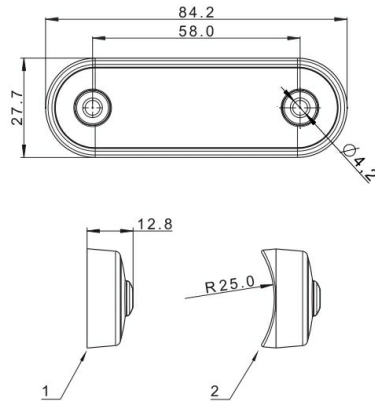

MARKEERVERLICHTING

273-DV-RO-
DARK

LED markeerverlichting | 4 LEDs | 12-24V | rood |
dark/smoked

EAN: 5414184008793

Specificaties

Aansluiting	Open kabeleinde	Keuring	ECE R7
Aantal LEDs	4	Kleur	Rood
Afmetingen	84 mm x 28 mm x 12,8 mm	Kleur lens	Smoked
Bedrijfstemperatuur	-40°C / +55°C	Lengte kabel (m)	0,15 m
Bestelbaar per	1	Lichtbron	LED
Bevestiging	Opbouw	Montagezijde	Achteraan
EMC	EMC R10	Verpakking	POS verpakking
Functies	Markeerverlichting achteraan	Voeding	12V - 24V
Gewicht (kg)	0,042 Kg	Waterdicht	Ja