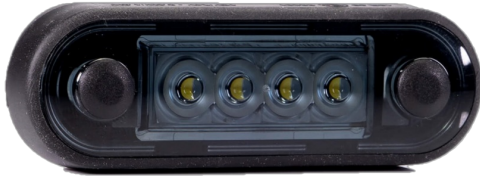

MARKEERVERLICHTING

273-DV-RO-
DARK

LED markeerverlichting | 4 LEDs | 12-24V | rood |
dark/smoked

EAN: 5414184008793

Specificaties

Aansluiting	Open kabeleinde	Keuring	ECE R7
Aantal LEDs	4	Kleur	Rood
Afmetingen	84 mm x 28 mm x 12,8 mm	Kleur lens	Smoked
Bedrijfstemperatuur	-40°C / +55°C	Lengte kabel (m)	0,15 m
Bestelbaar per	1	Lichtbron	LED
Bevestiging	Opbouw	Montagezijde	Achteraan
EMC	EMC R10	Verpakking	POS verpakking
Functies	Markeerverlichting achteraan	Voeding	12V - 24V
Gewicht (kg)	0,042 Kg	Waterdicht	Ja