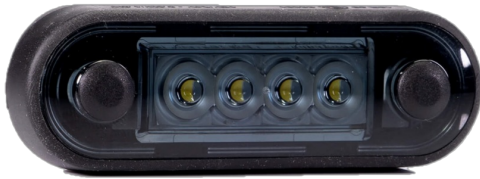

MARKEERVERLICHTING

273-DV-RO-
DARK

LED markeerverlichting | 4 LEDs | 12-24V | rood |
dark/smoked

EAN: 5414184008793

Specificaties

Aansluiting	Open kabeleinde	Keuring	ECE R7
Aantal LEDs	4	Kleur	Rood
Afmetingen	84 mm x 28 mm x 12,8 mm	Kleur lens	Smoked
Bedrijfstemperatuur	-40°C / +55°C	Lengte kabel (m)	0,15 m
Bestelbaar per	1	Lichtbron	LED
Bevestiging	Opbouw	Montagezijde	Achteraan
EMC	EMC R10	Verpakking	POS verpakking
Functies	Markeerverlichting achteraan	Voeding	12V - 24V
Gewicht (kg)	0,042 Kg	Waterdicht	Ja