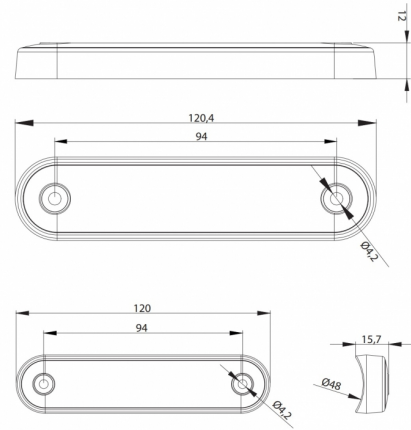

MARKEERVERLICHTING

273-DV-CR-
DARK-L

LED markeerverlichting | 8 LEDs | 12-24V | wit |
dark/smoked

EAN: 5414184008823

Specificaties

Aansluiting	Open kabeleinde	Keuring	ECE R7
Aantal LEDs	8	Kleur	Wit
Afmetingen	120 mm x 28 mm x 12,8 mm	Kleur lens	Smoked
Bedrijfstemperatuur	-40°C / +55°C	Lengte kabel (m)	0,15 m
Bestelbaar per	1	Lichtbron	LED
Bevestiging	Opbouw	Montagezijde	Vooran
EMC	EMC R10	Verpakking	POS verpakking
Functies	Markeerverlichting vooran	Voeding	12V - 24V
Gewicht (kg)	0,064 Kg	Waterdicht	Ja